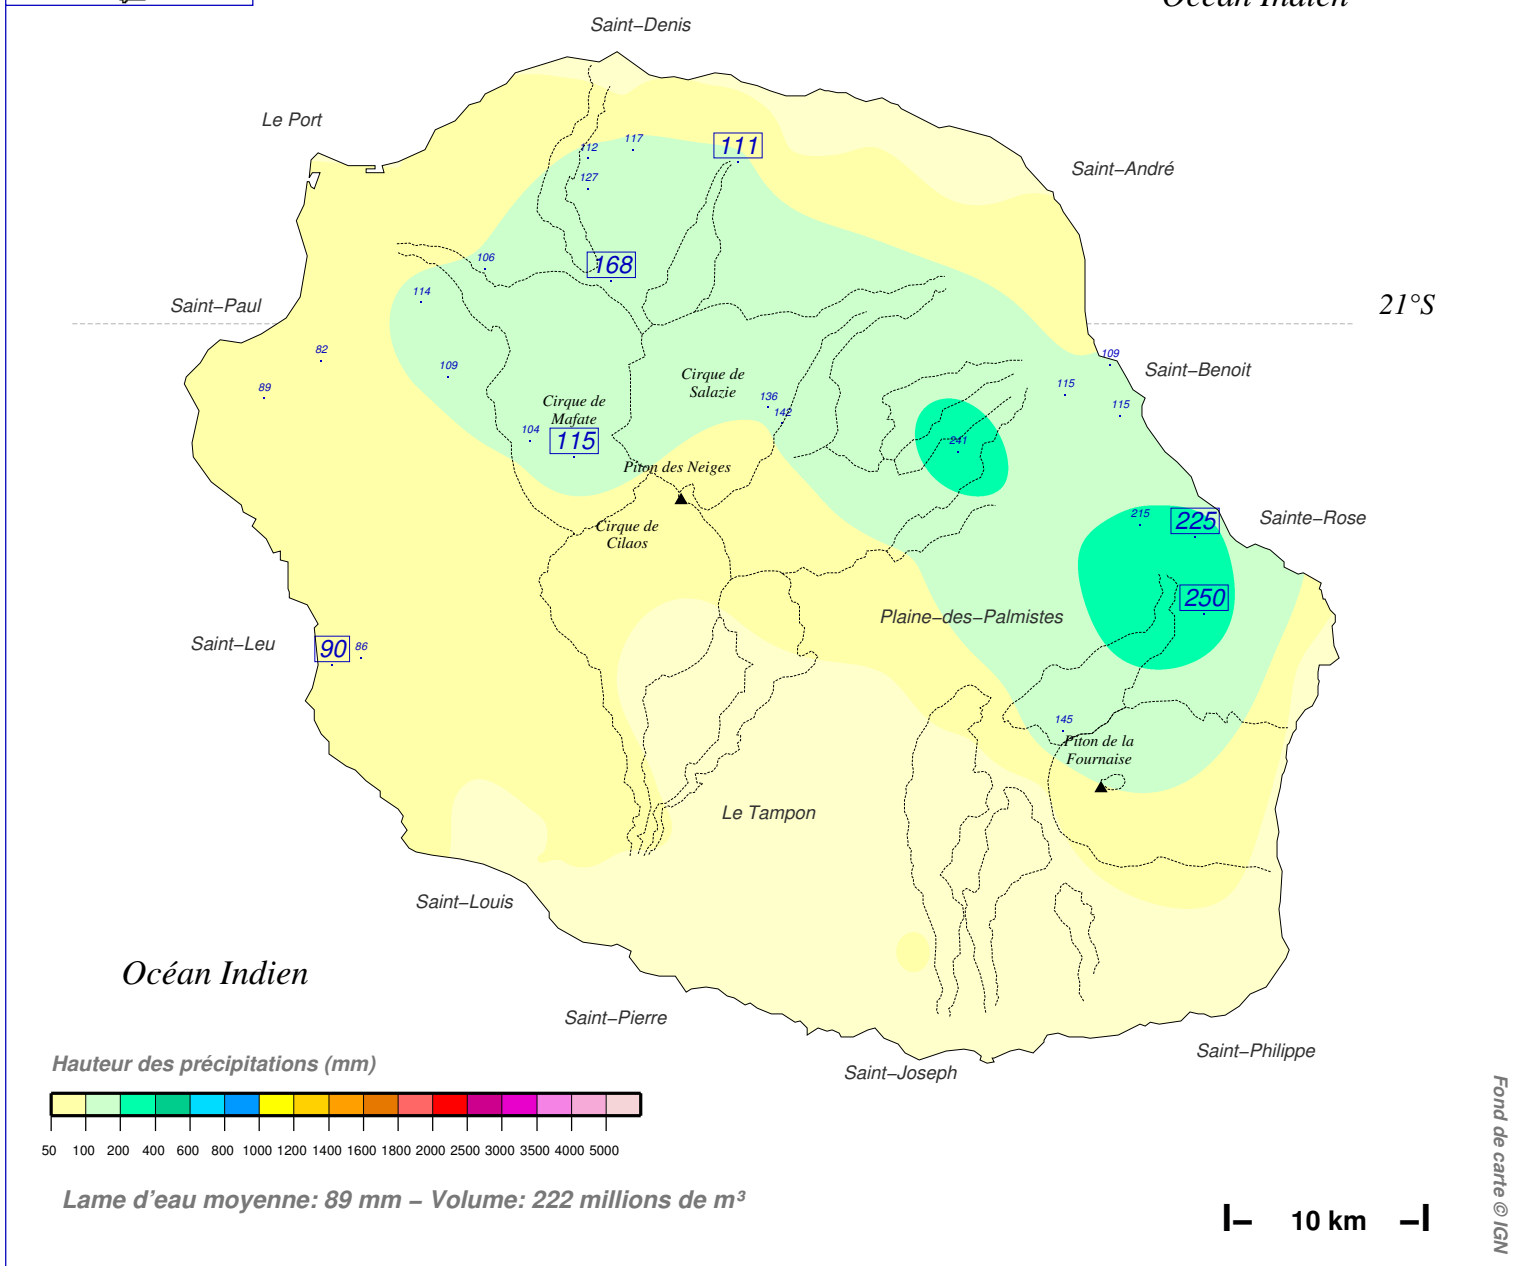

Cumul pluviométrique (mm) – Episode de 2 jours

du 29 OCTOBRE 1982 à 7 h au 31 OCTOBRE 1982 à 7 h

N.B.: La réutilisation non commerciale de ce produit est autorisée, à condition qu'il ne soit pas altéré, et que sa source: METEO-FRANCE ainsi que sa date d'édition soient mentionnées.