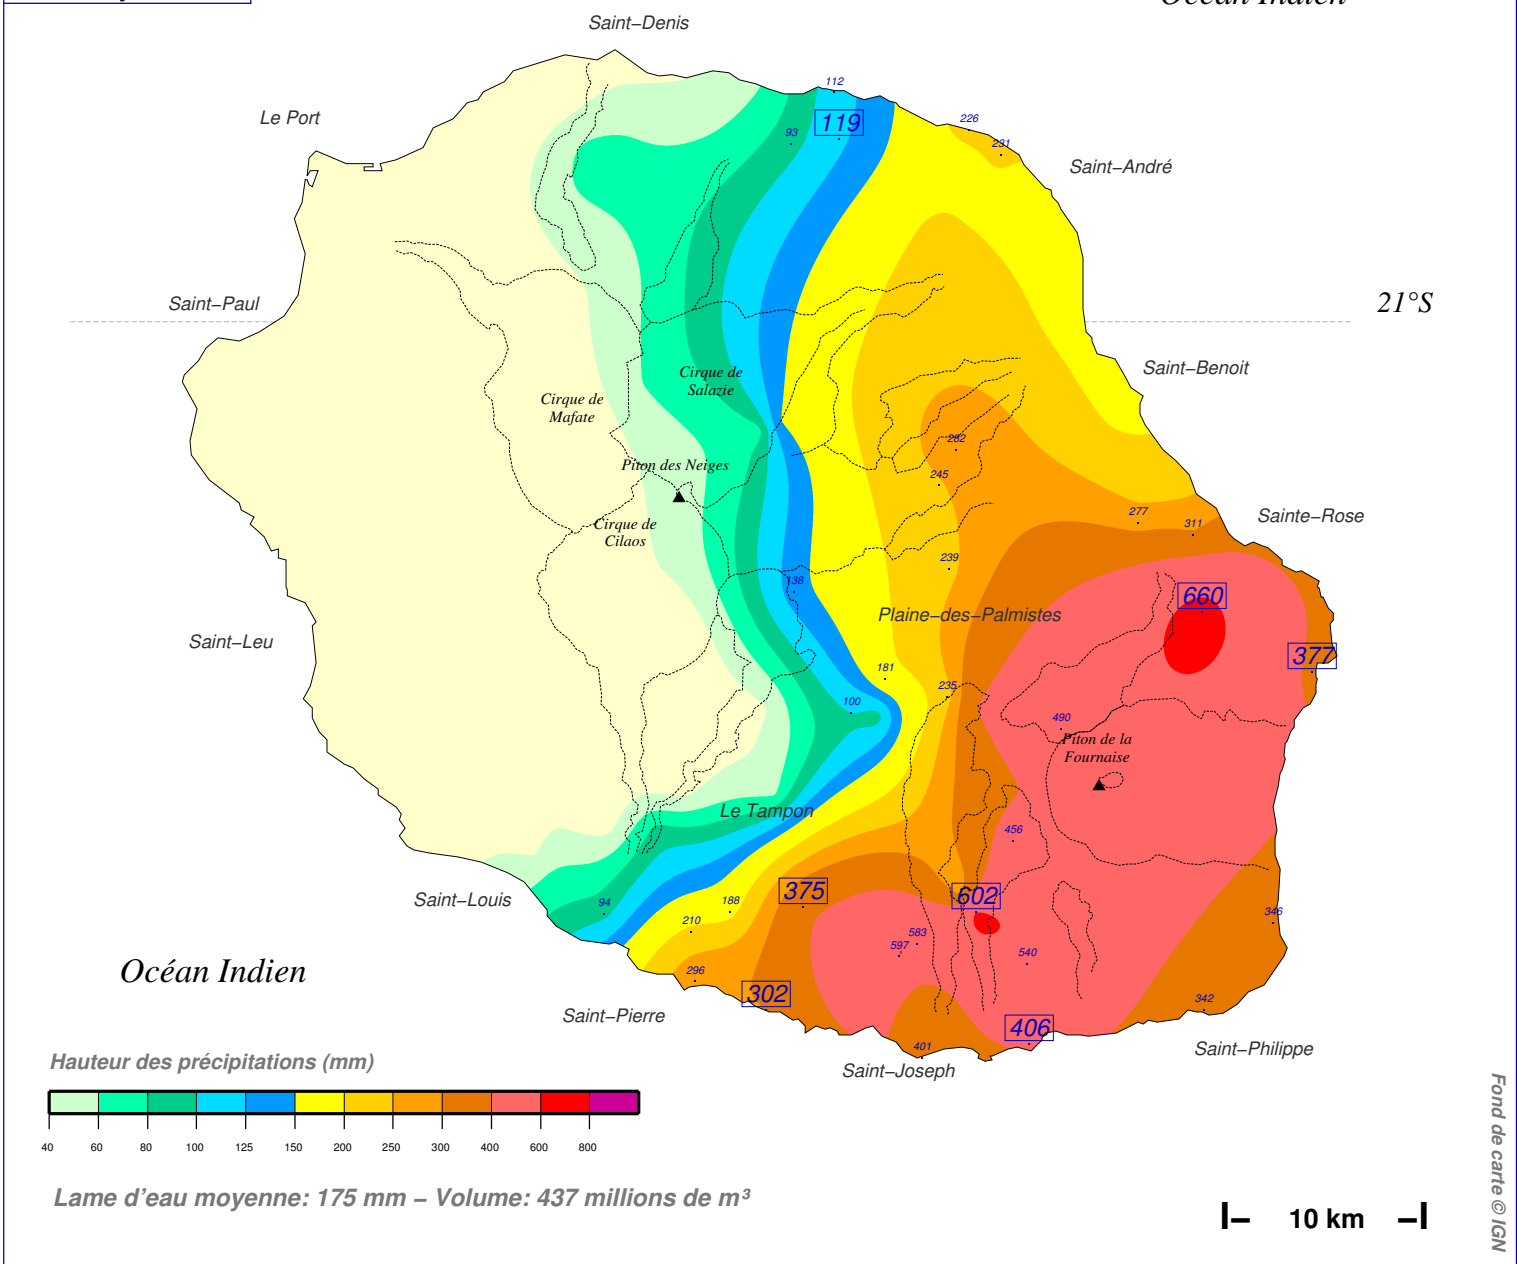

# Cumul pluviométrique (mm) – Episode de 2 jours

**du 24 AVRIL 1986 à 7 h au 26 AVRIL 1986 à 7 h**

N.B.: La réutilisation non commerciale de ce produit est autorisée, à condition qu'il ne soit pas altéré, et que sa source: METEO-FRANCE ainsi que sa date d'édition soient mentionnées.