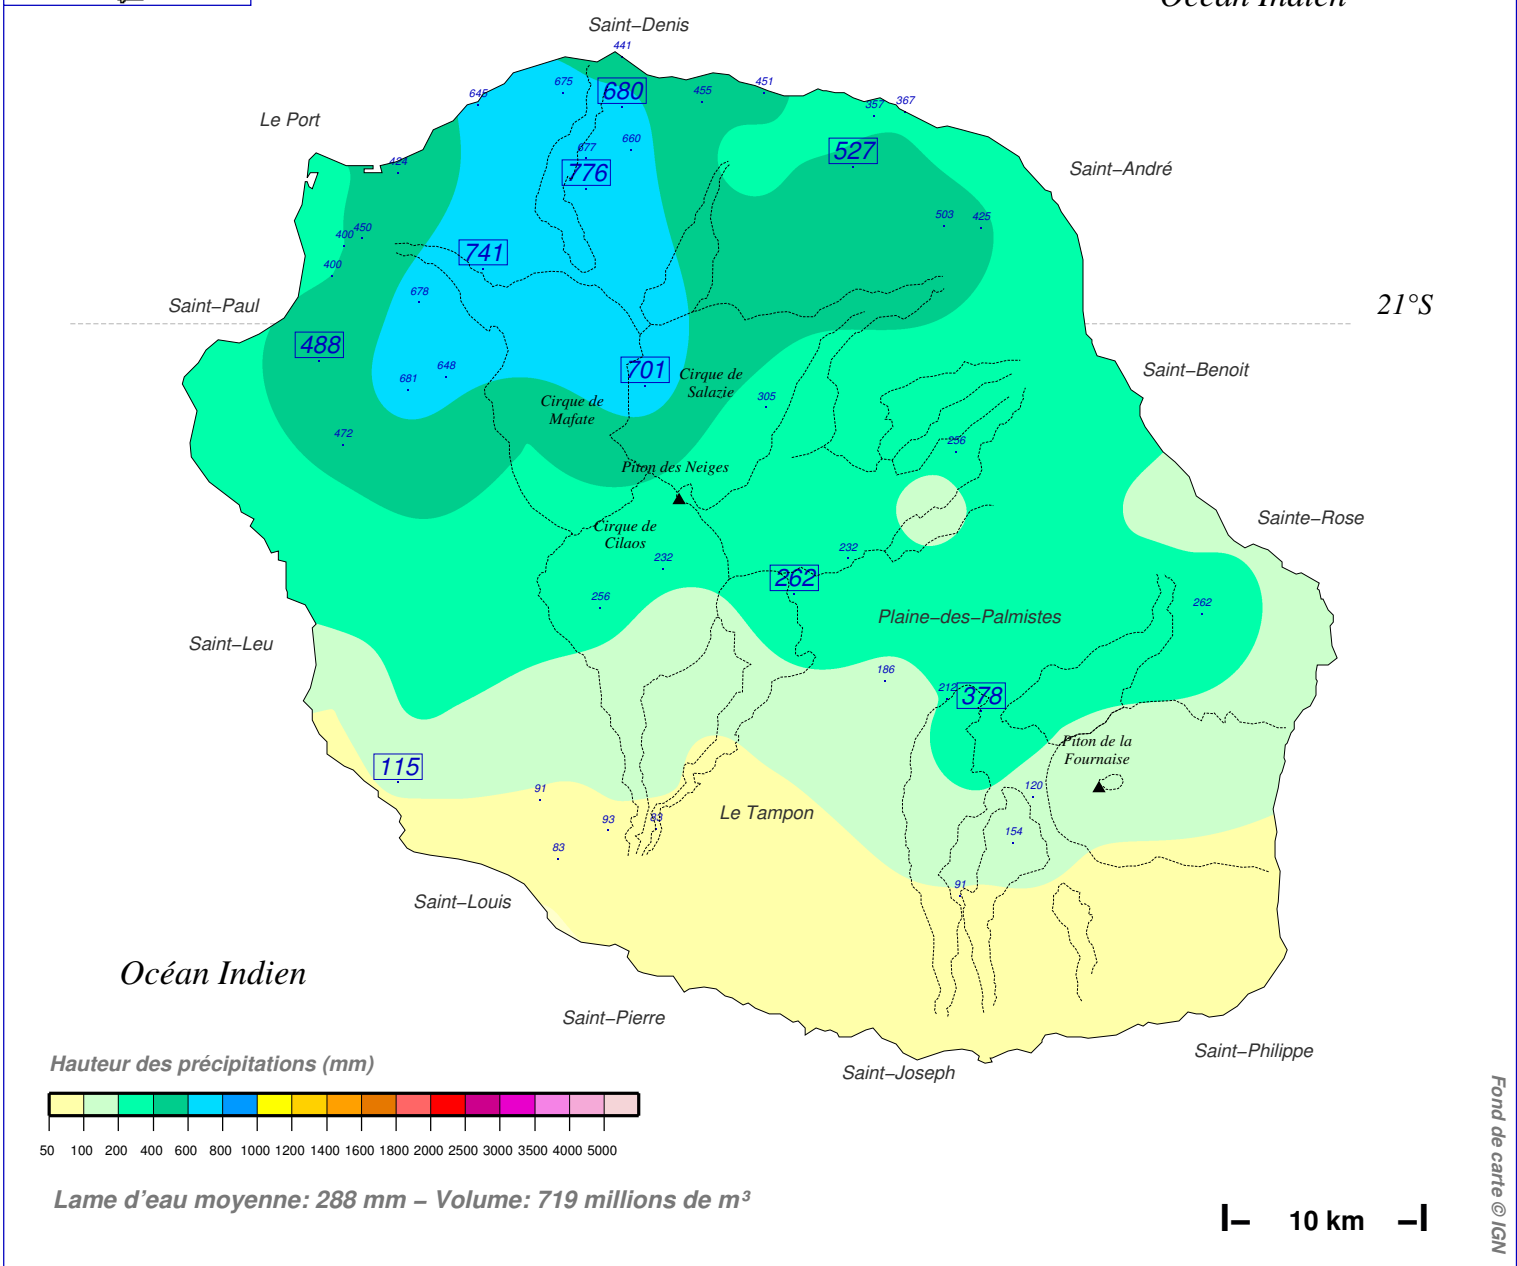

Cumul pluviométrique (mm) – Episode de 2 jours

du 4 JANVIER 1987 à 7 h au 6 JANVIER 1987 à 7 h

N.B.: La réutilisation non commerciale de ce produit est autorisée, à condition qu'il ne soit pas altéré, et que sa source: METEO-FRANCE ainsi que sa date d'édition soient mentionnées.