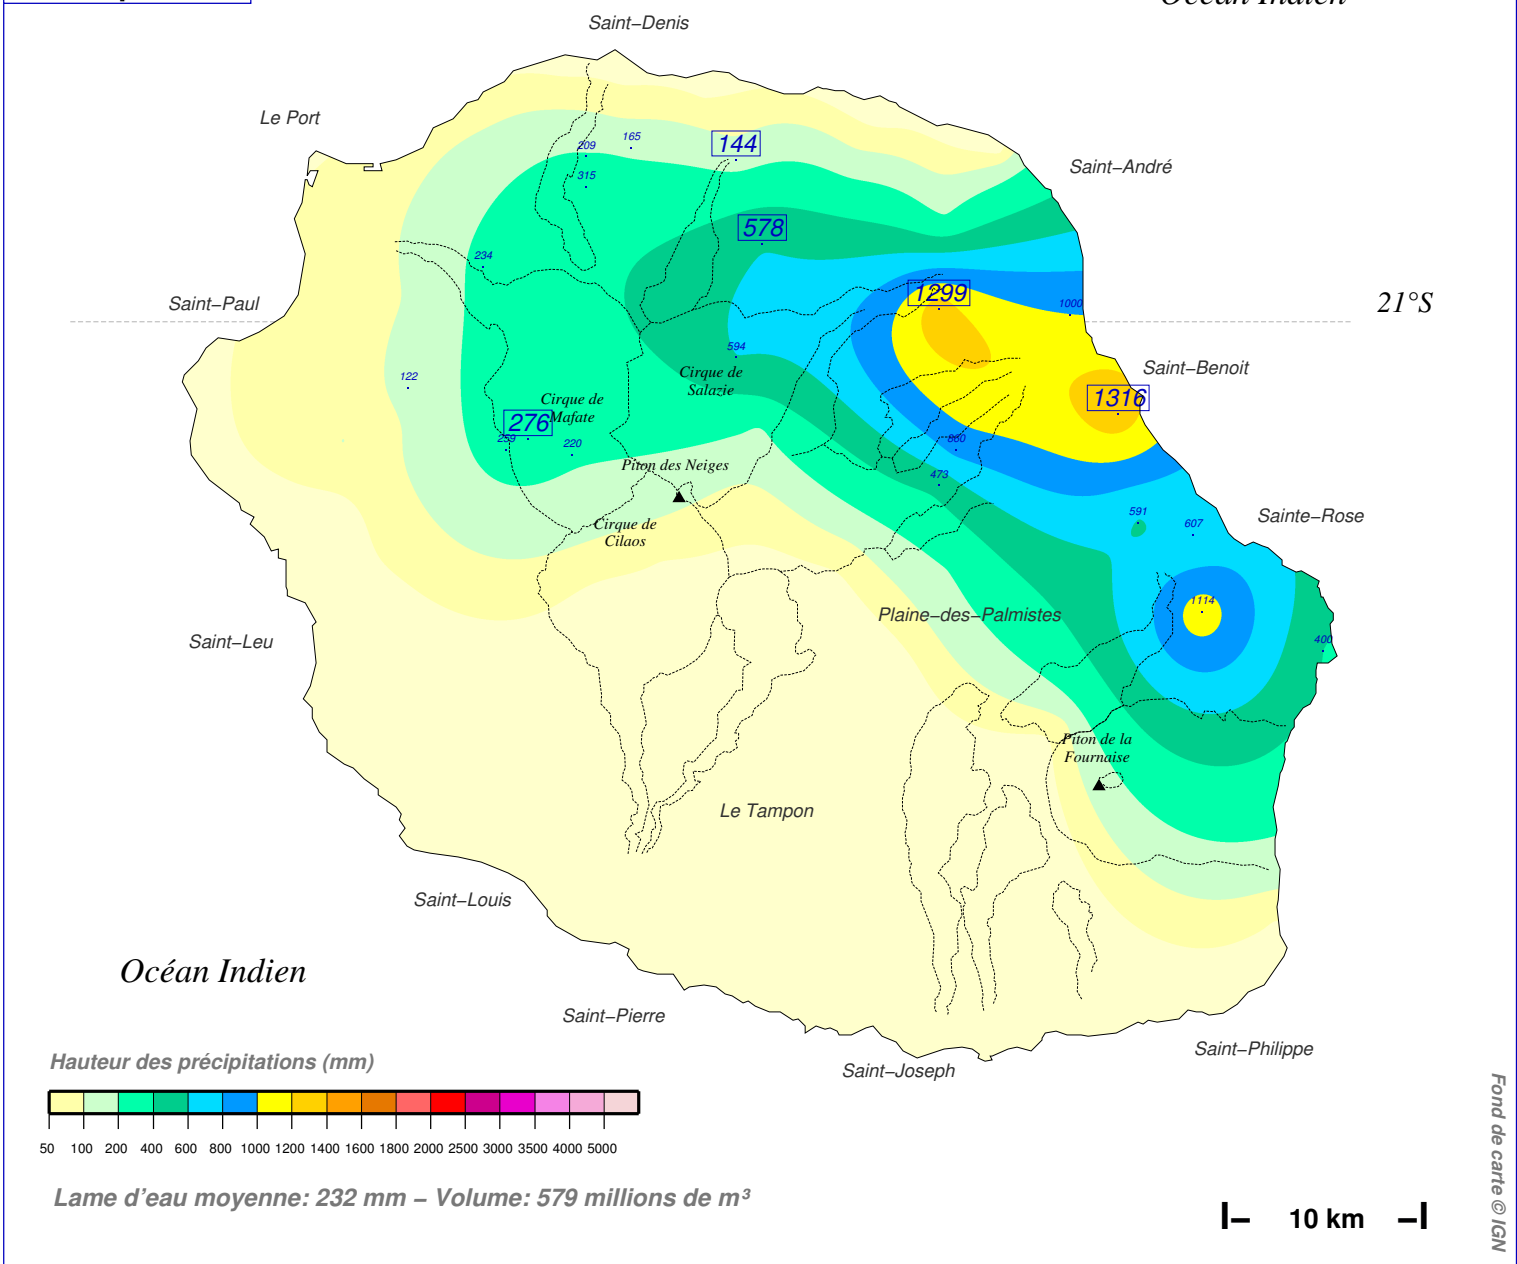

Cumul pluviométrique (mm) – Episode de 2 jours

du 13 FEVRIER 1993 à 7 h au 15 FEVRIER 1993 à 7 h

N.B.: La réutilisation non commerciale de ce produit est autorisée, à condition qu'il ne soit pas altéré, et que sa source: METEO-FRANCE ainsi que sa date d'édition soient mentionnées.