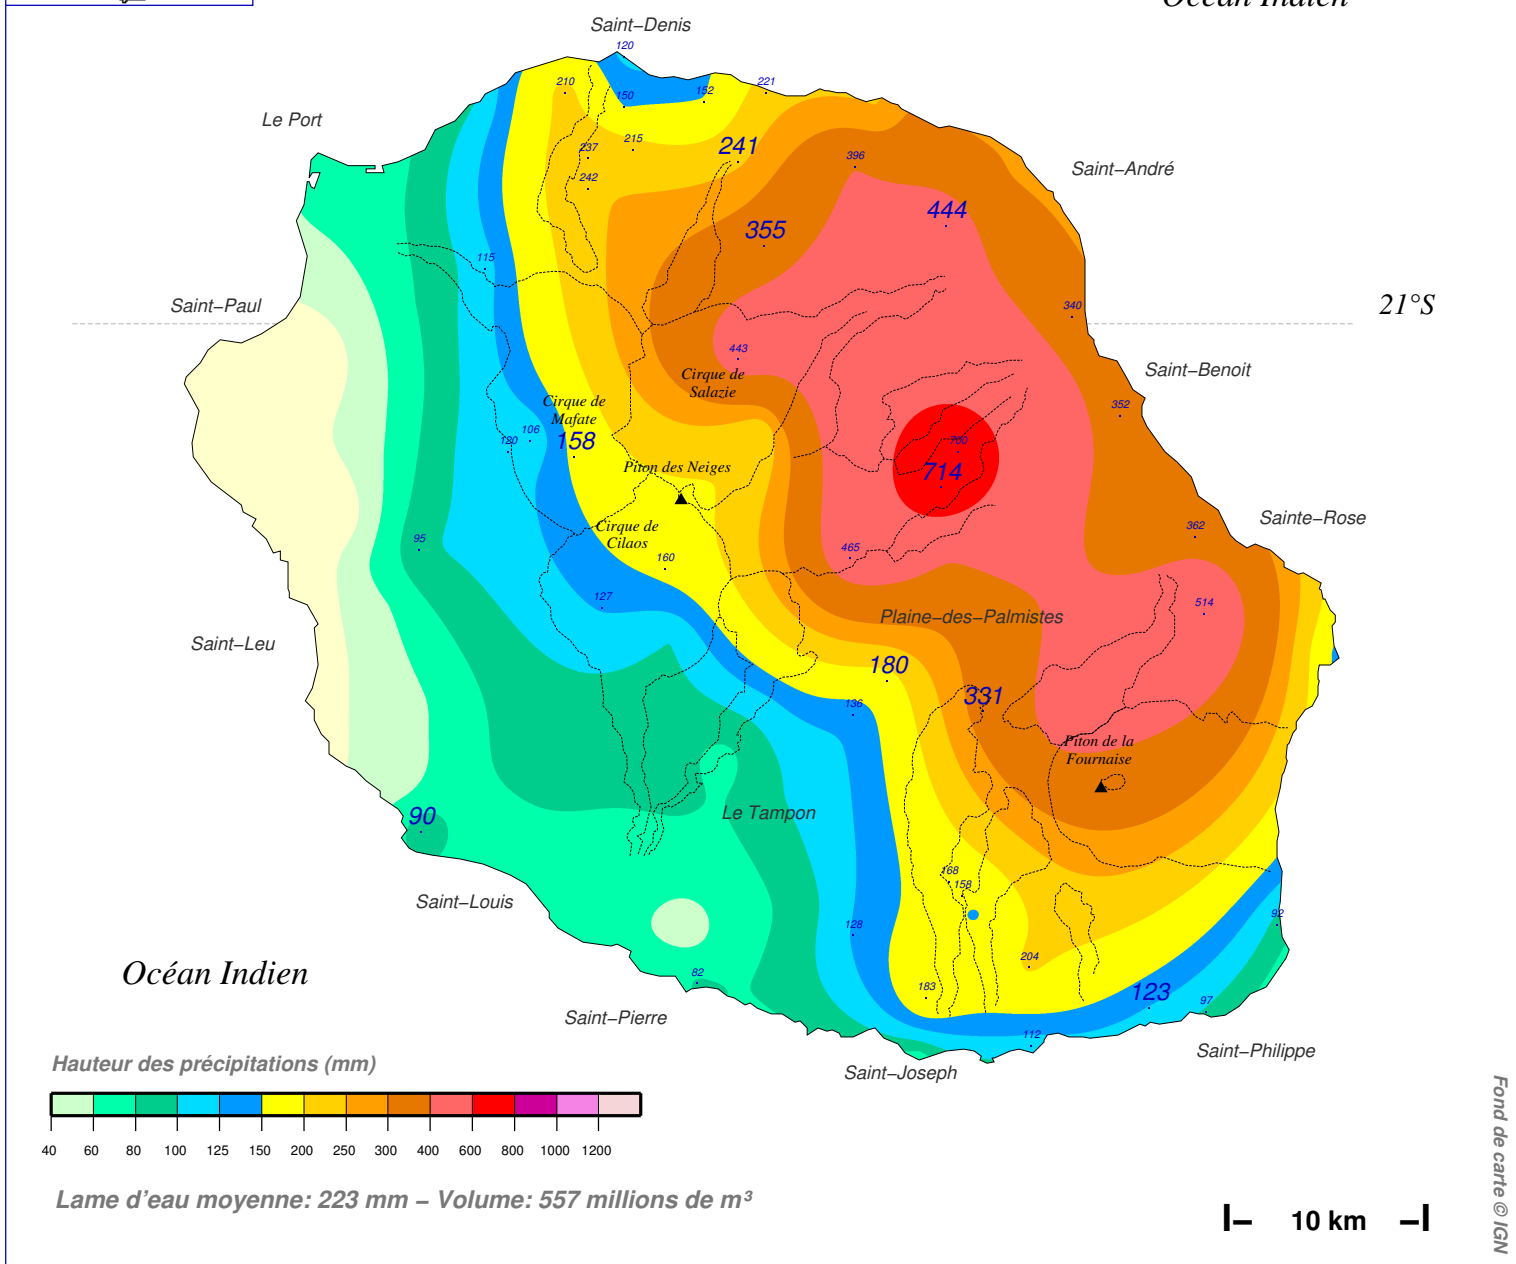

# Quantité de pluie (mm) en 1 jour

du 1er MARS 1993 à 7 h au 2 MARS à 7 h

N.B.: La réutilisation non commerciale de ce produit est autorisée, à condition qu'il ne soit pas altéré, et que sa source: METEO-FRANCE ainsi que sa date d'édition soient mentionnées.