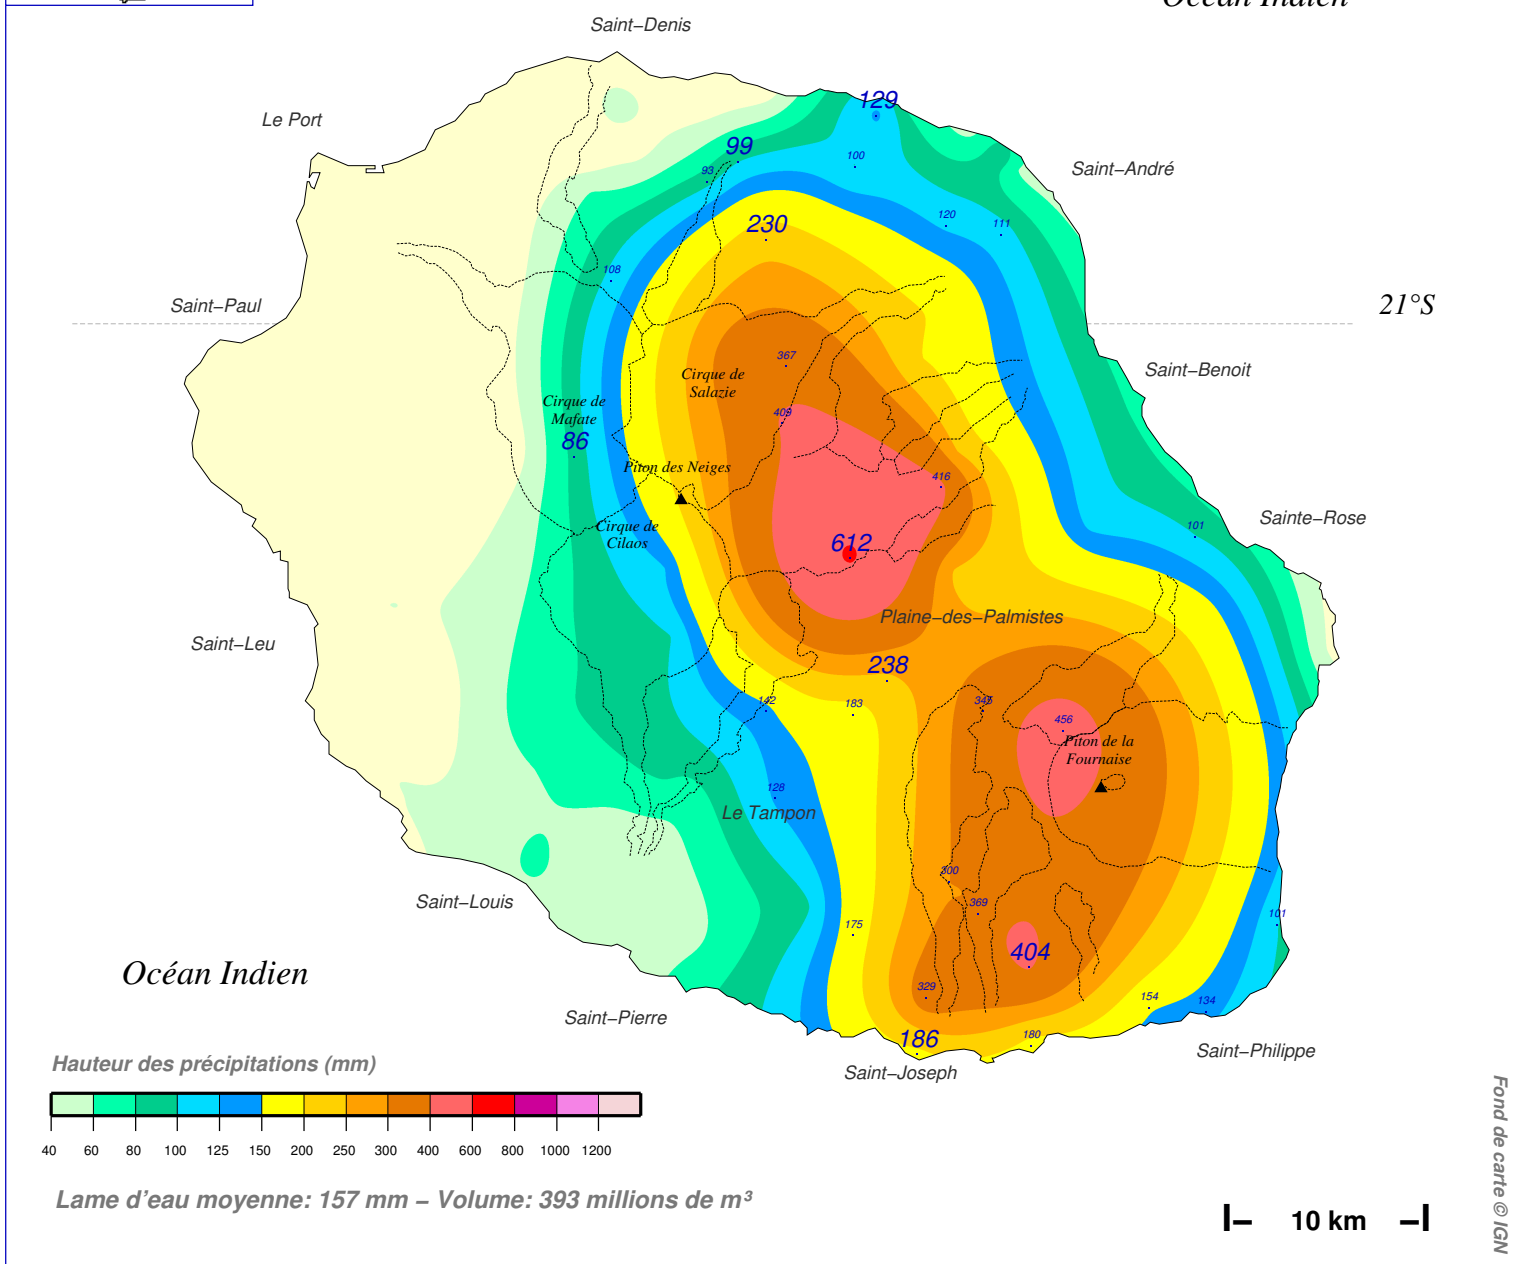

Quantité de pluie (mm) en 1 jour

du 21 FEVRIER 1998 à 7 h au 22 FEVRIER à 7 h

N.B.: La réutilisation non commerciale de ce produit est autorisée, à condition qu'il ne soit pas altéré, et que sa source: METEO-FRANCE ainsi que sa date d'édition soient mentionnées.