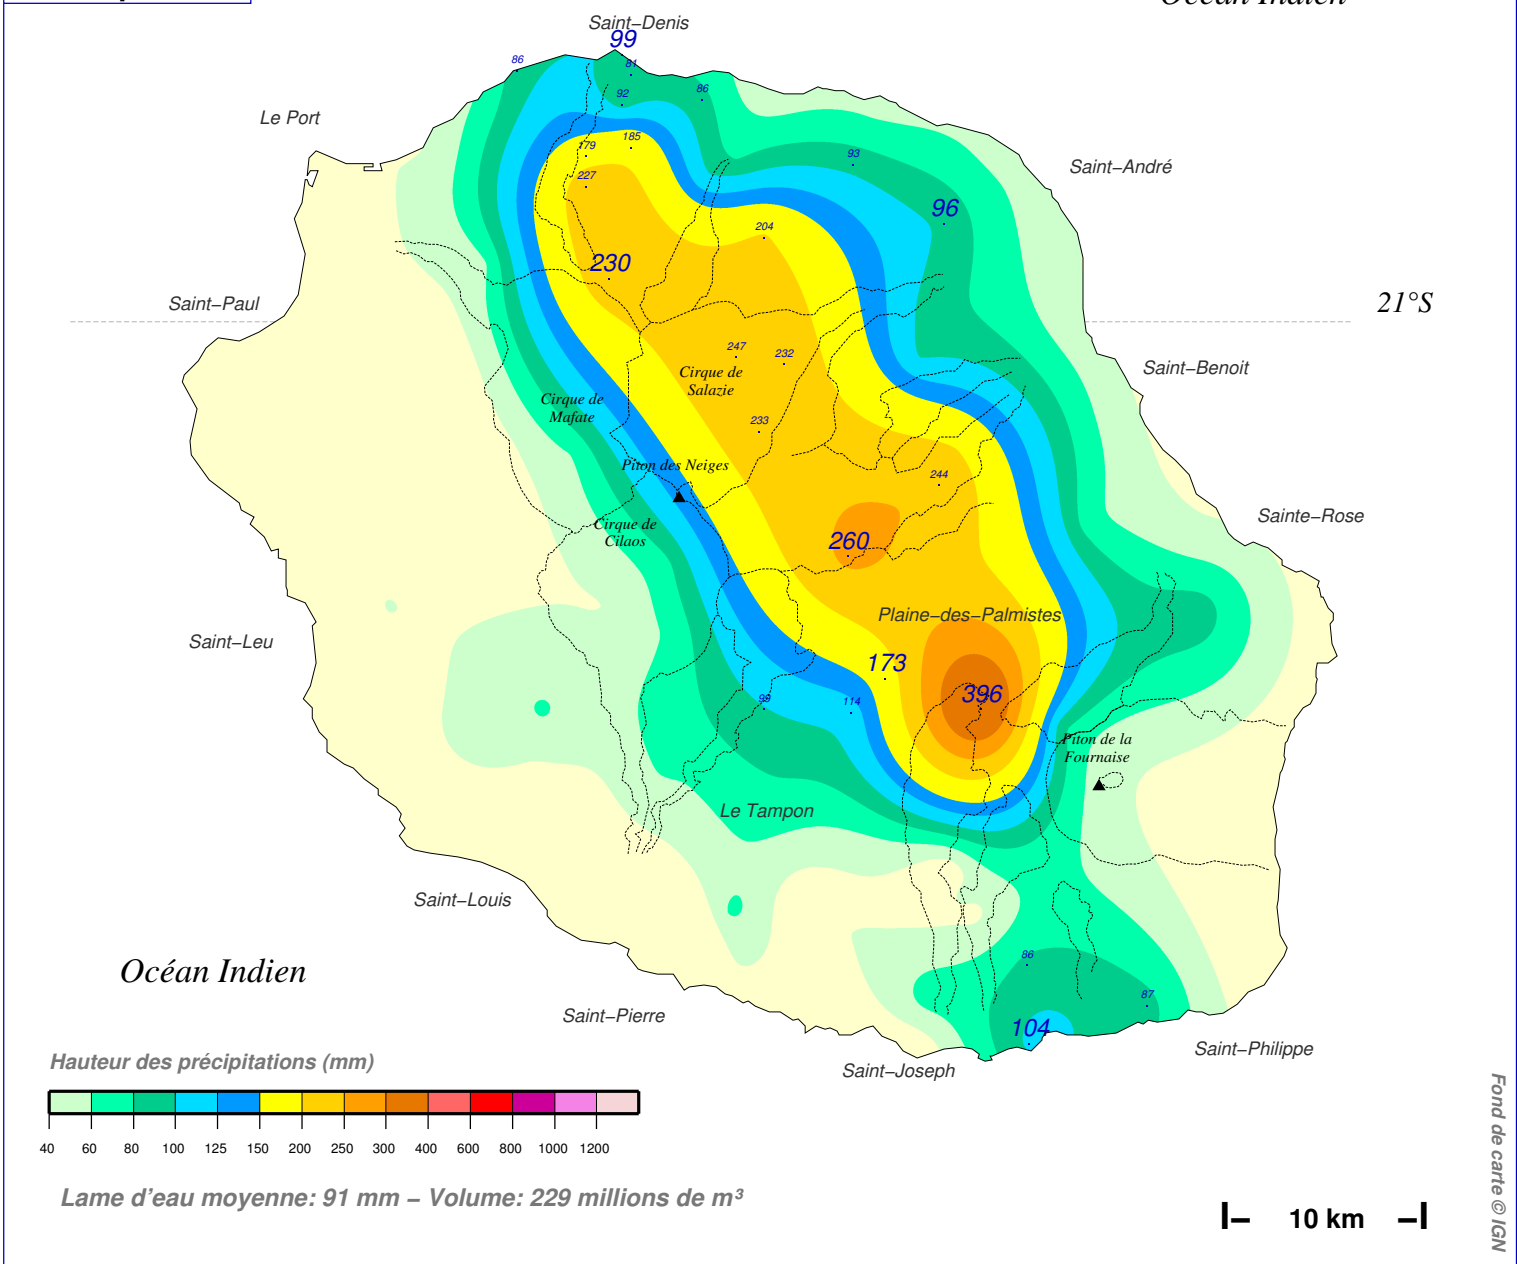

# Quantité de pluie (mm) en 1 jour

du 23 FEVRIER 1998 à 7 h au 24 FEVRIER à 7 h

N.B.: La réutilisation non commerciale de ce produit est autorisée, à condition qu'il ne soit pas altéré, et que sa source: METEO-FRANCE ainsi que sa date d'édition soient mentionnées.