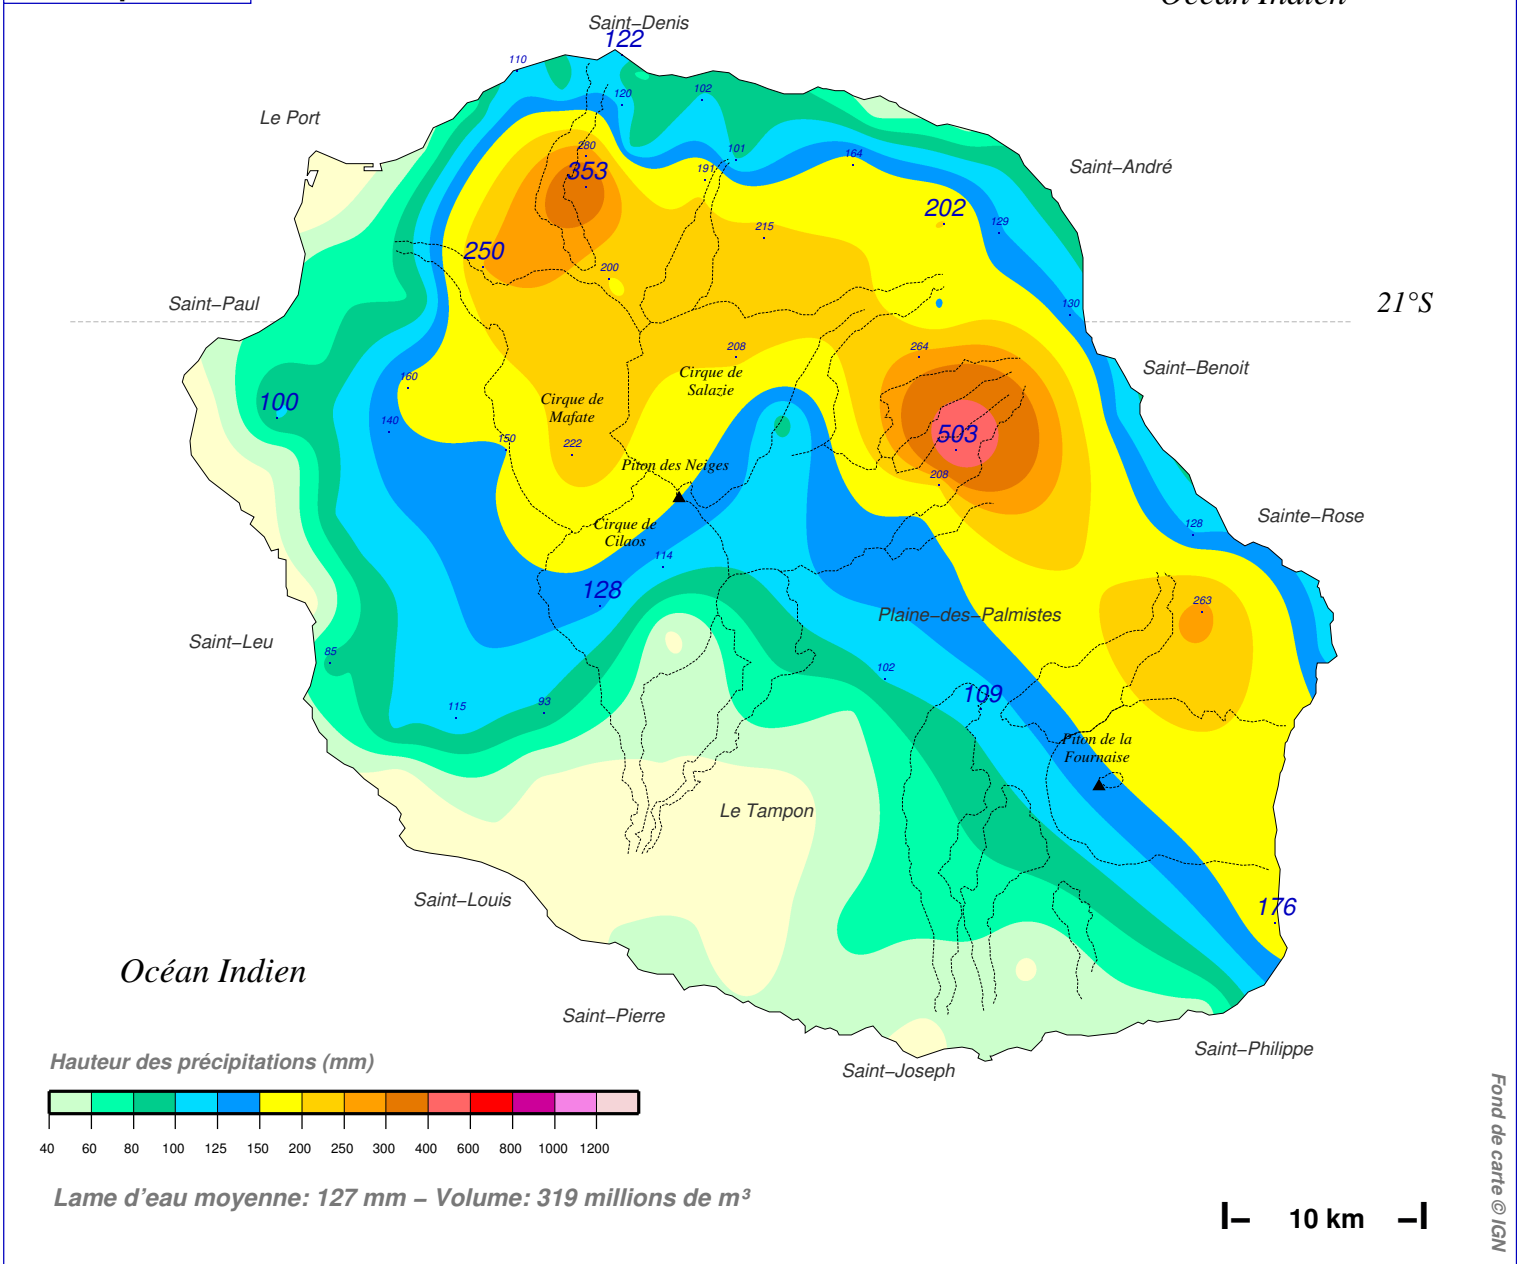

Quantité de pluie (mm) en 1 jour

du 25 FEVRIER 1998 à 7 h au 26 FEVRIER à 7 h

N.B.: La réutilisation non commerciale de ce produit est autorisée, à condition qu'il ne soit pas altéré, et que sa source: METEO-FRANCE ainsi que sa date d'édition soient mentionnées.