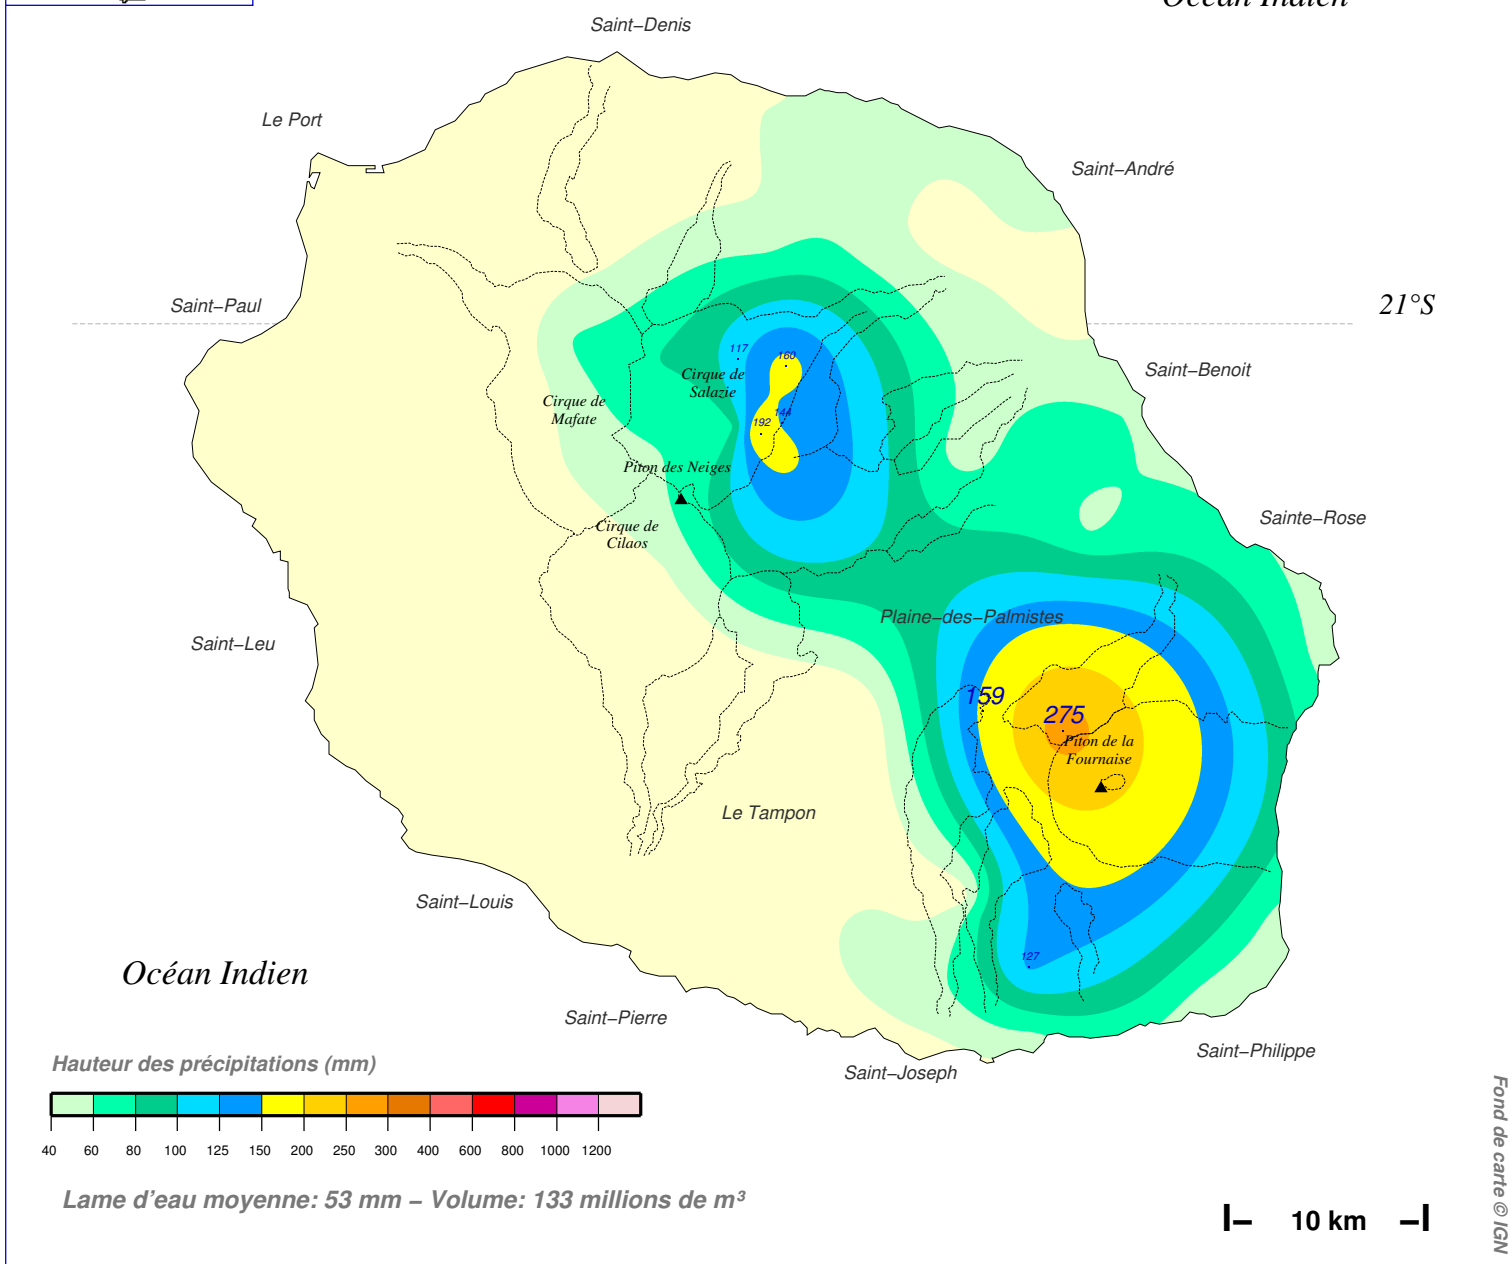

Quantité de pluie (mm) en 1 jour

du 3 MARS 2006 à 7 h au 4 MARS à 7 h

Tempête tropicale : Diwa

N.B.: La réutilisation non commerciale de ce produit est autorisée, à condition qu'il ne soit pas altéré, et que sa source: METEO-FRANCE ainsi que sa date d'édition soient mentionnées.

Edité le : 25/02/2016

Source: <http://pluiesextremes.meteo.fr> Email: pluiesextremes@meteo.fr