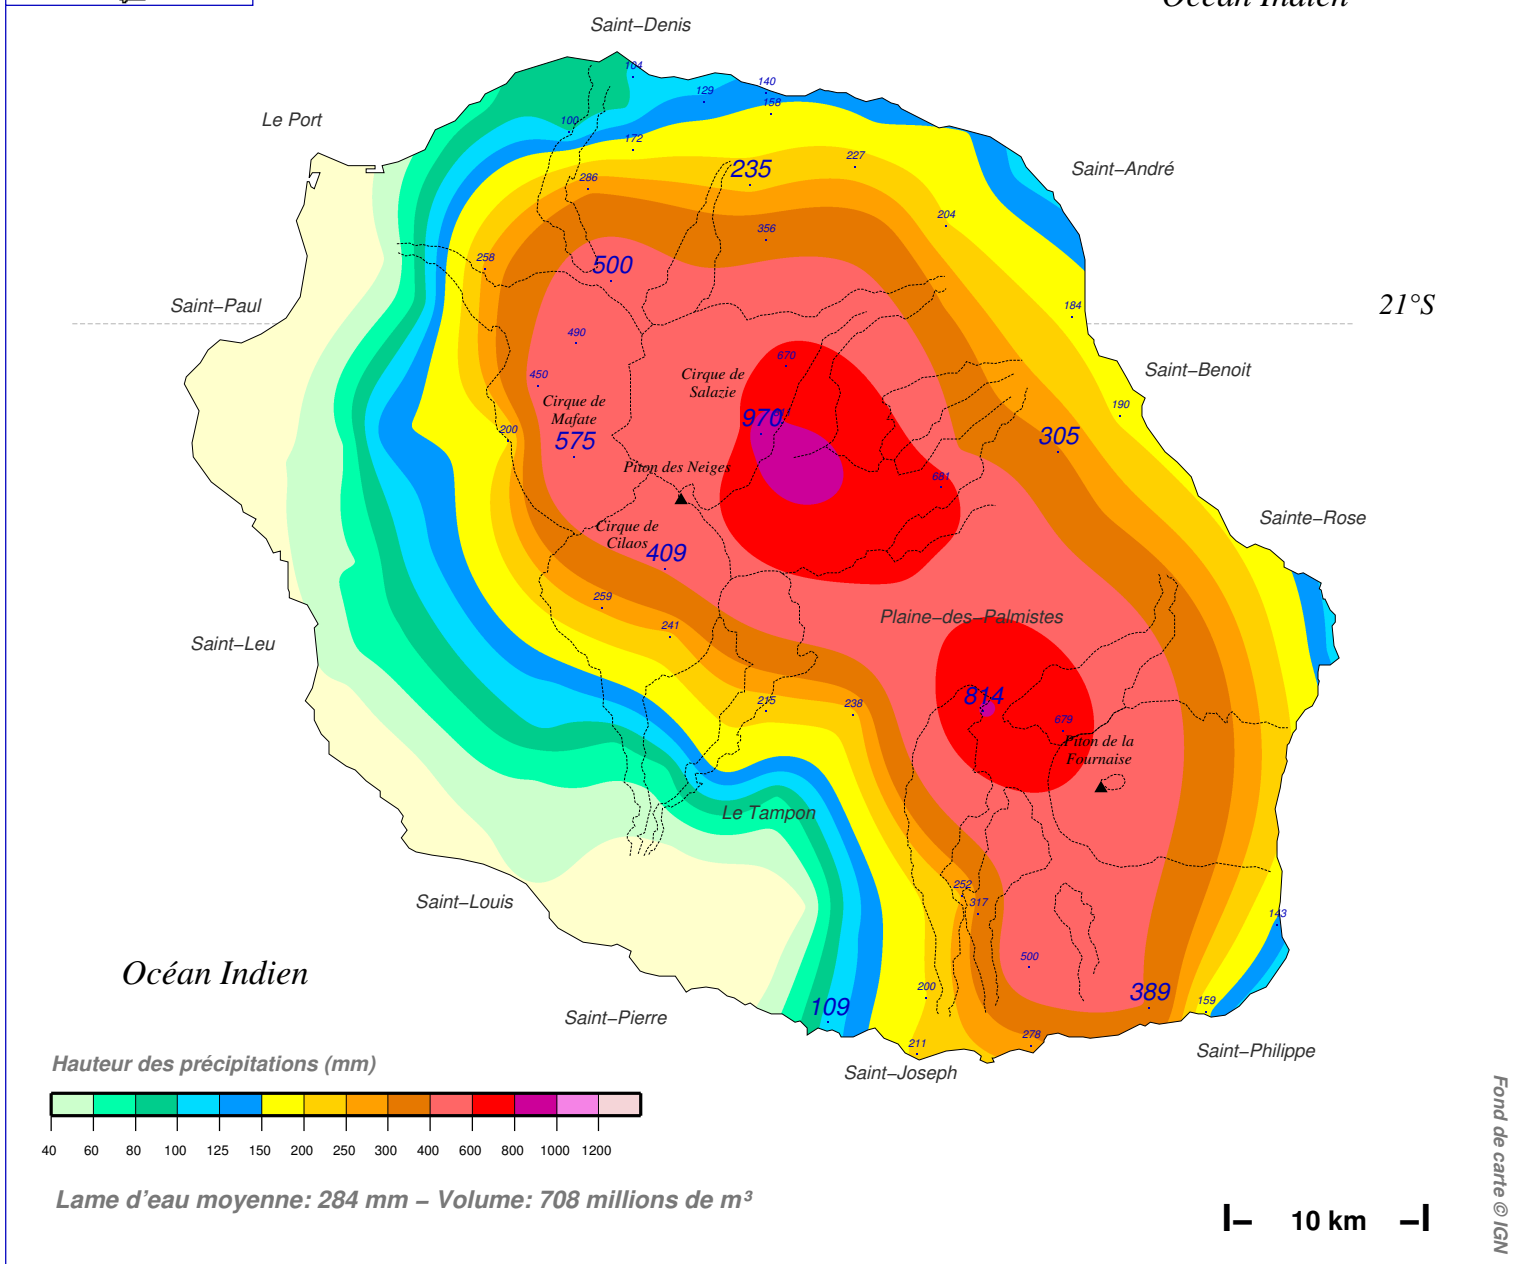

# Quantité de pluie (mm) en 1 jour

du 4 MARS 2006 à 7 h au 5 MARS à 7 h

## Tempête tropicale : Diwa

N.B.: La réutilisation non commerciale de ce produit est autorisée, à condition qu'il ne soit pas altéré, et que sa source: METEO-FRANCE ainsi que sa date d'édition soient mentionnées.