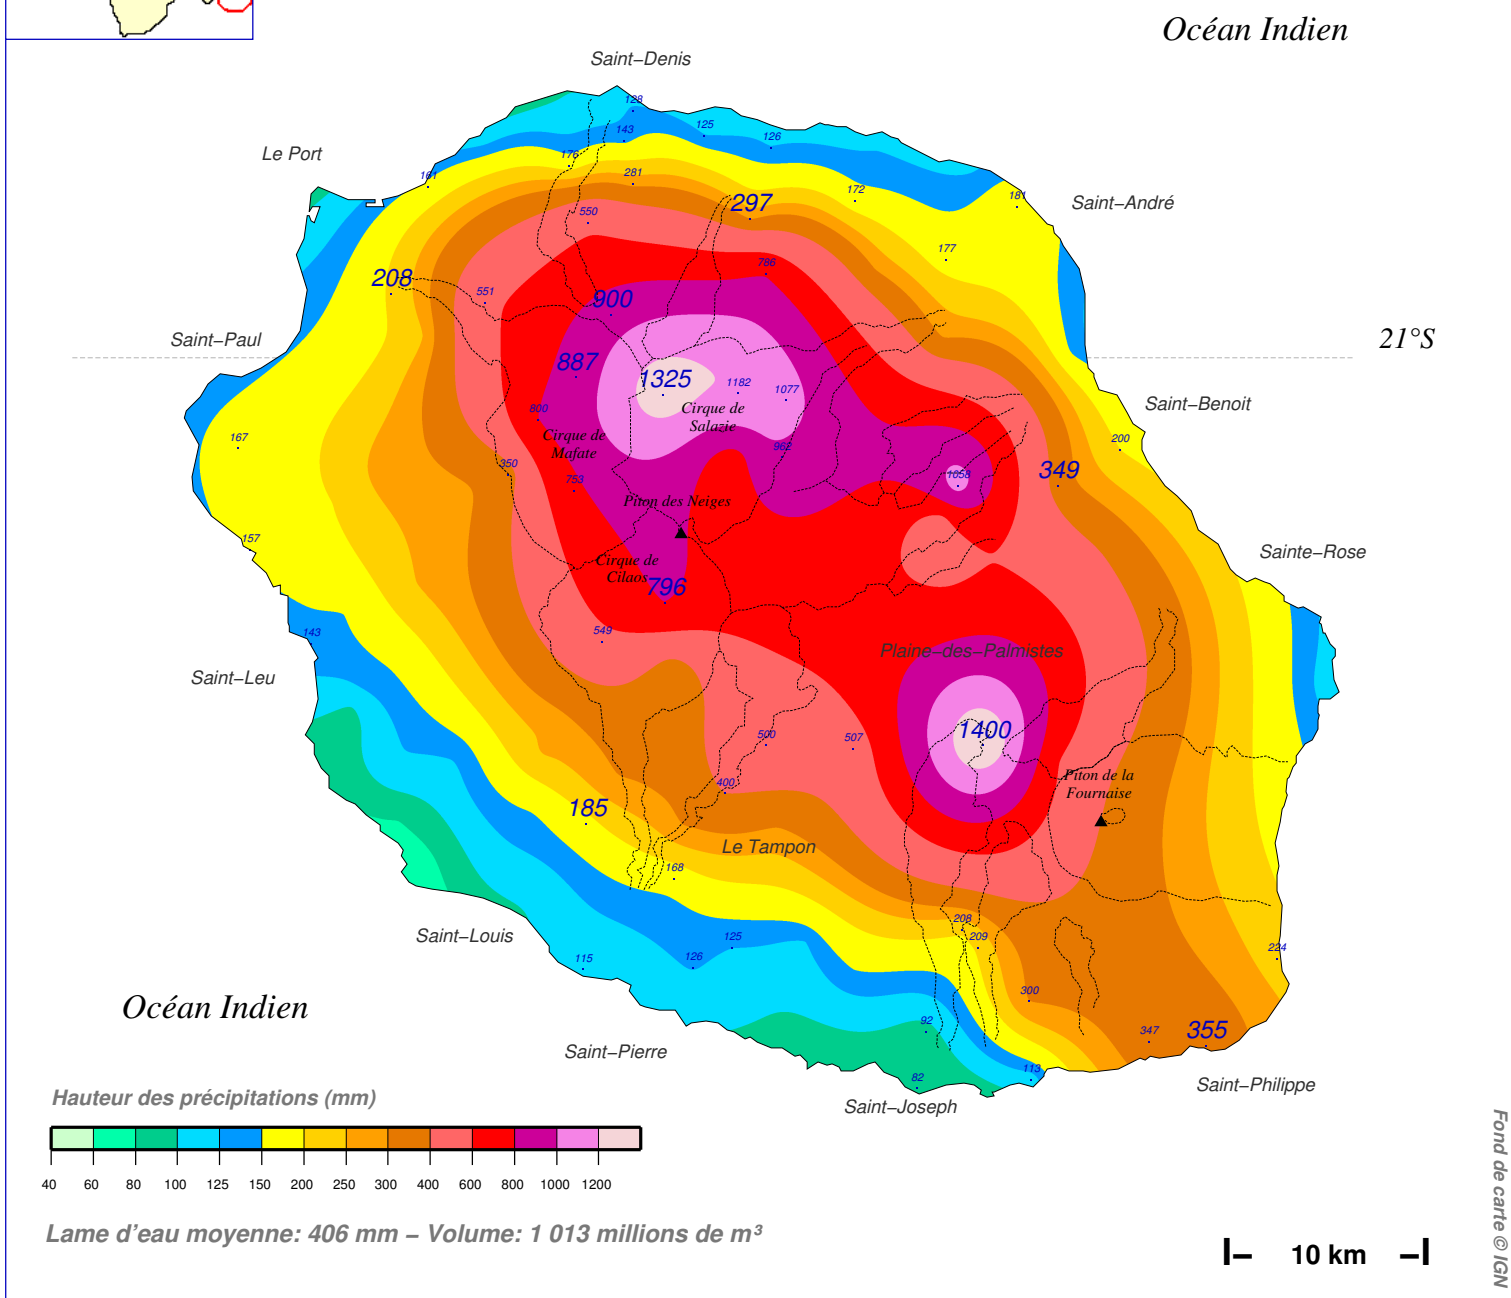

Quantité de pluie (mm) en 1 jour

du 5 MARS 2006 à 7 h au 6 MARS à 7 h

Tempête tropicale : Diwa

N.B.: La réutilisation non commerciale de ce produit est autorisée, à condition qu'il ne soit pas altéré, et que sa source: MÉTÉO-FRANCE ainsi que sa date d'édition soient mentionnées.