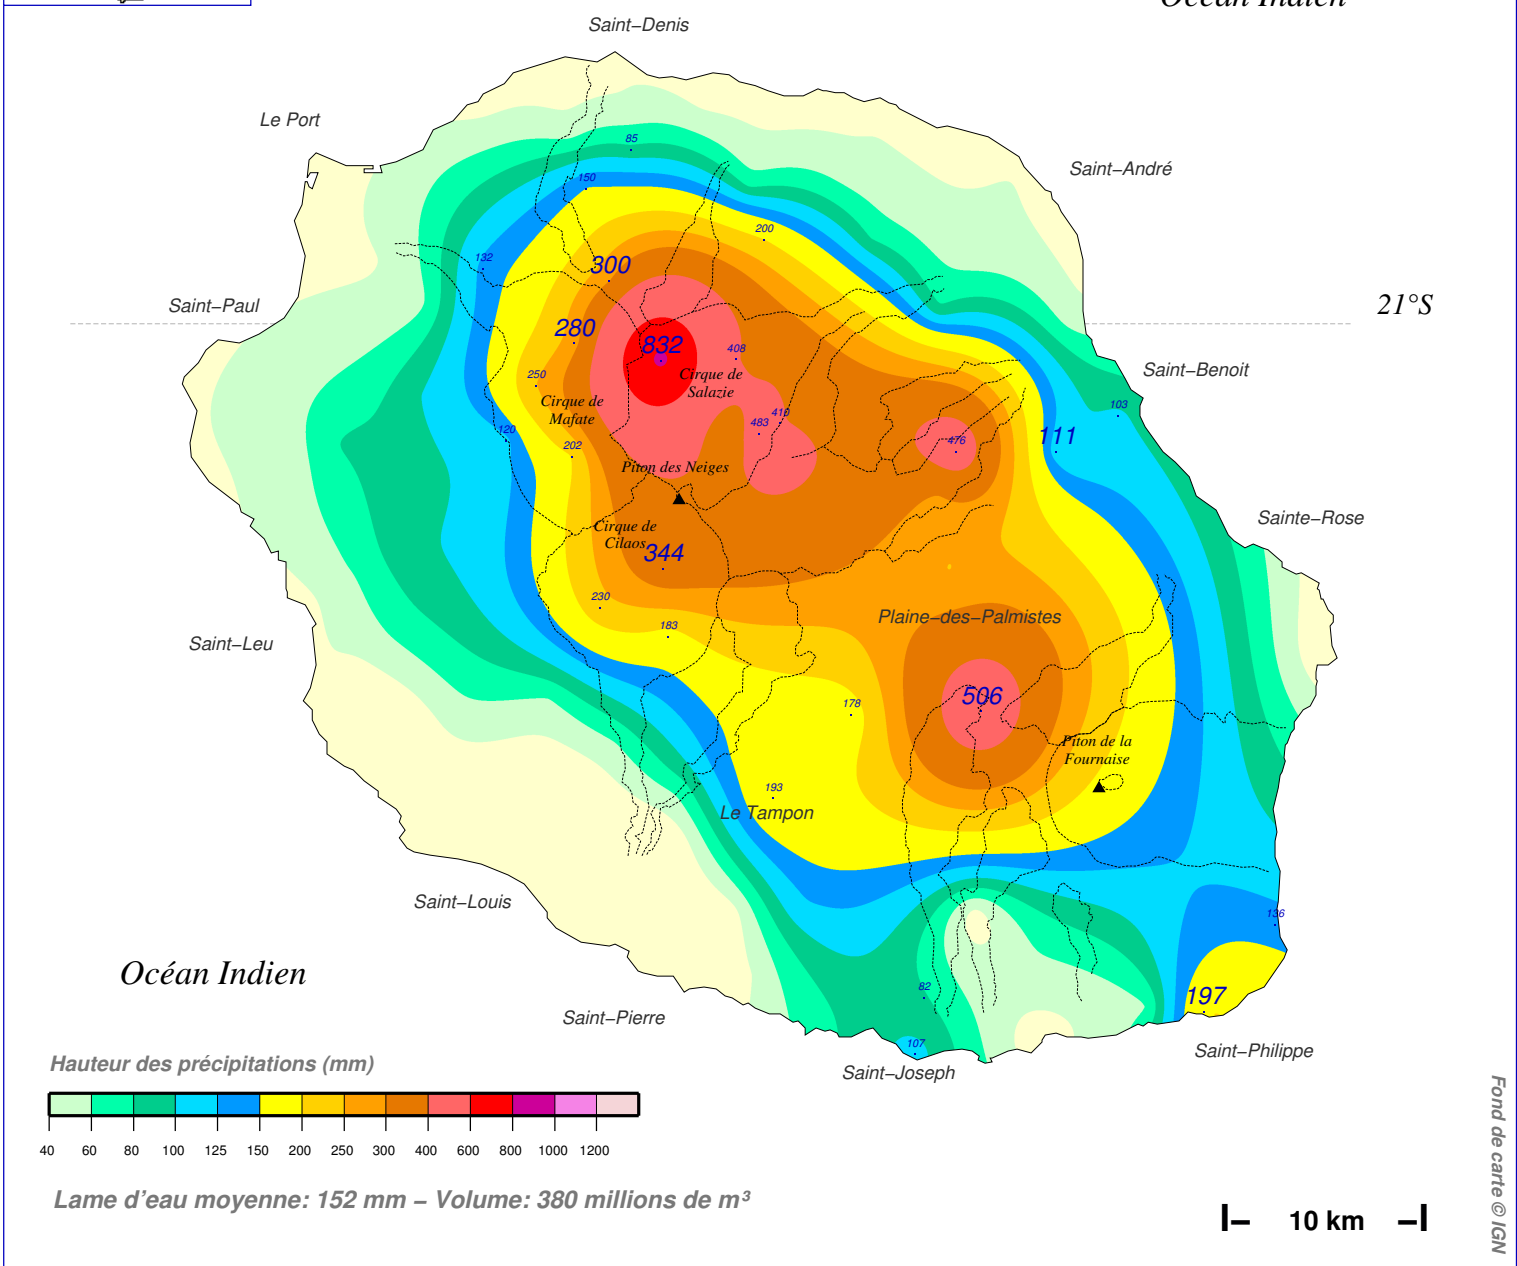

Quantité de pluie (mm) en 1 jour

du 6 MARS 2006 à 7 h au 7 MARS à 7 h

Tempête tropicale : Diwa

N.B.: La réutilisation non commerciale de ce produit est autorisée, à condition qu'il ne soit pas altéré, et que sa source: METEO-FRANCE ainsi que sa date d'édition soient mentionnées.