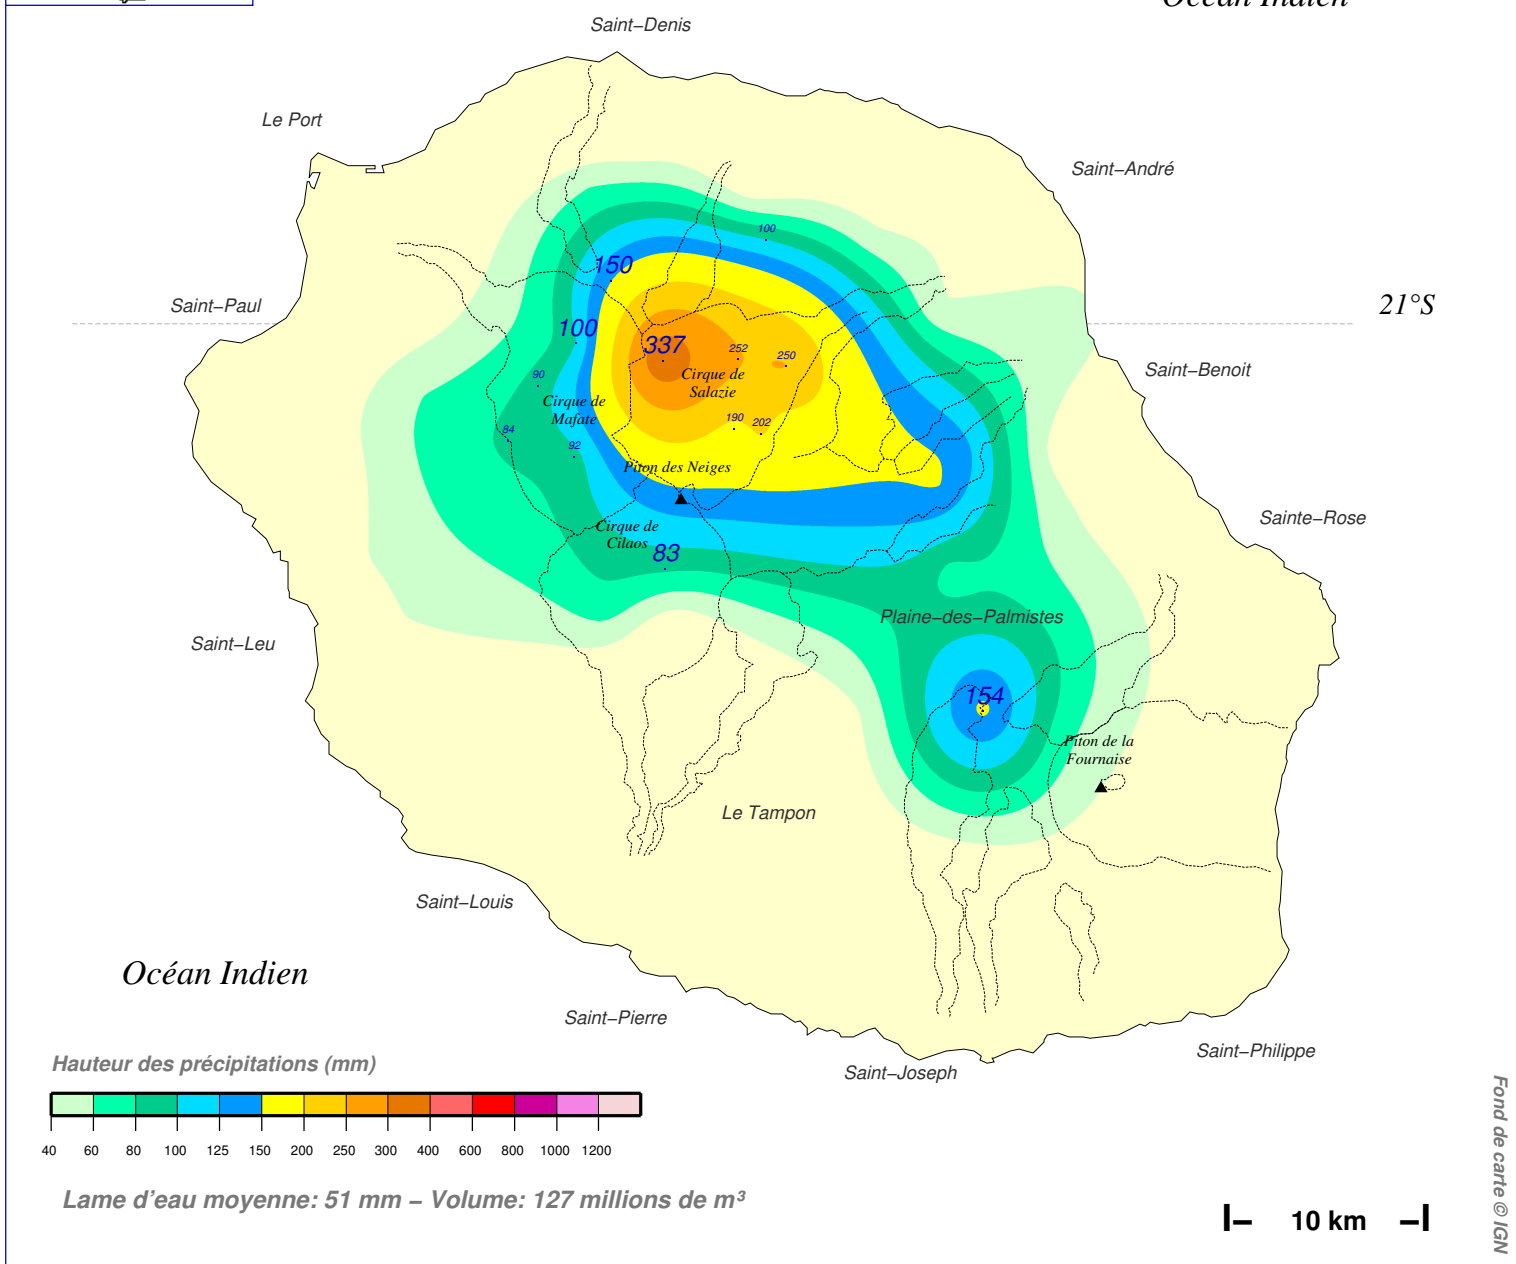

Quantité de pluie (mm) en 1 jour

du 7 MARS 2006 à 7 h au 8 MARS à 7 h

Tempête tropicale : Diwa

N.B.: La réutilisation non commerciale de ce produit est autorisée, à condition qu'il ne soit pas altéré, et que sa source: METEO-FRANCE ainsi que sa date d'édition soient mentionnées.