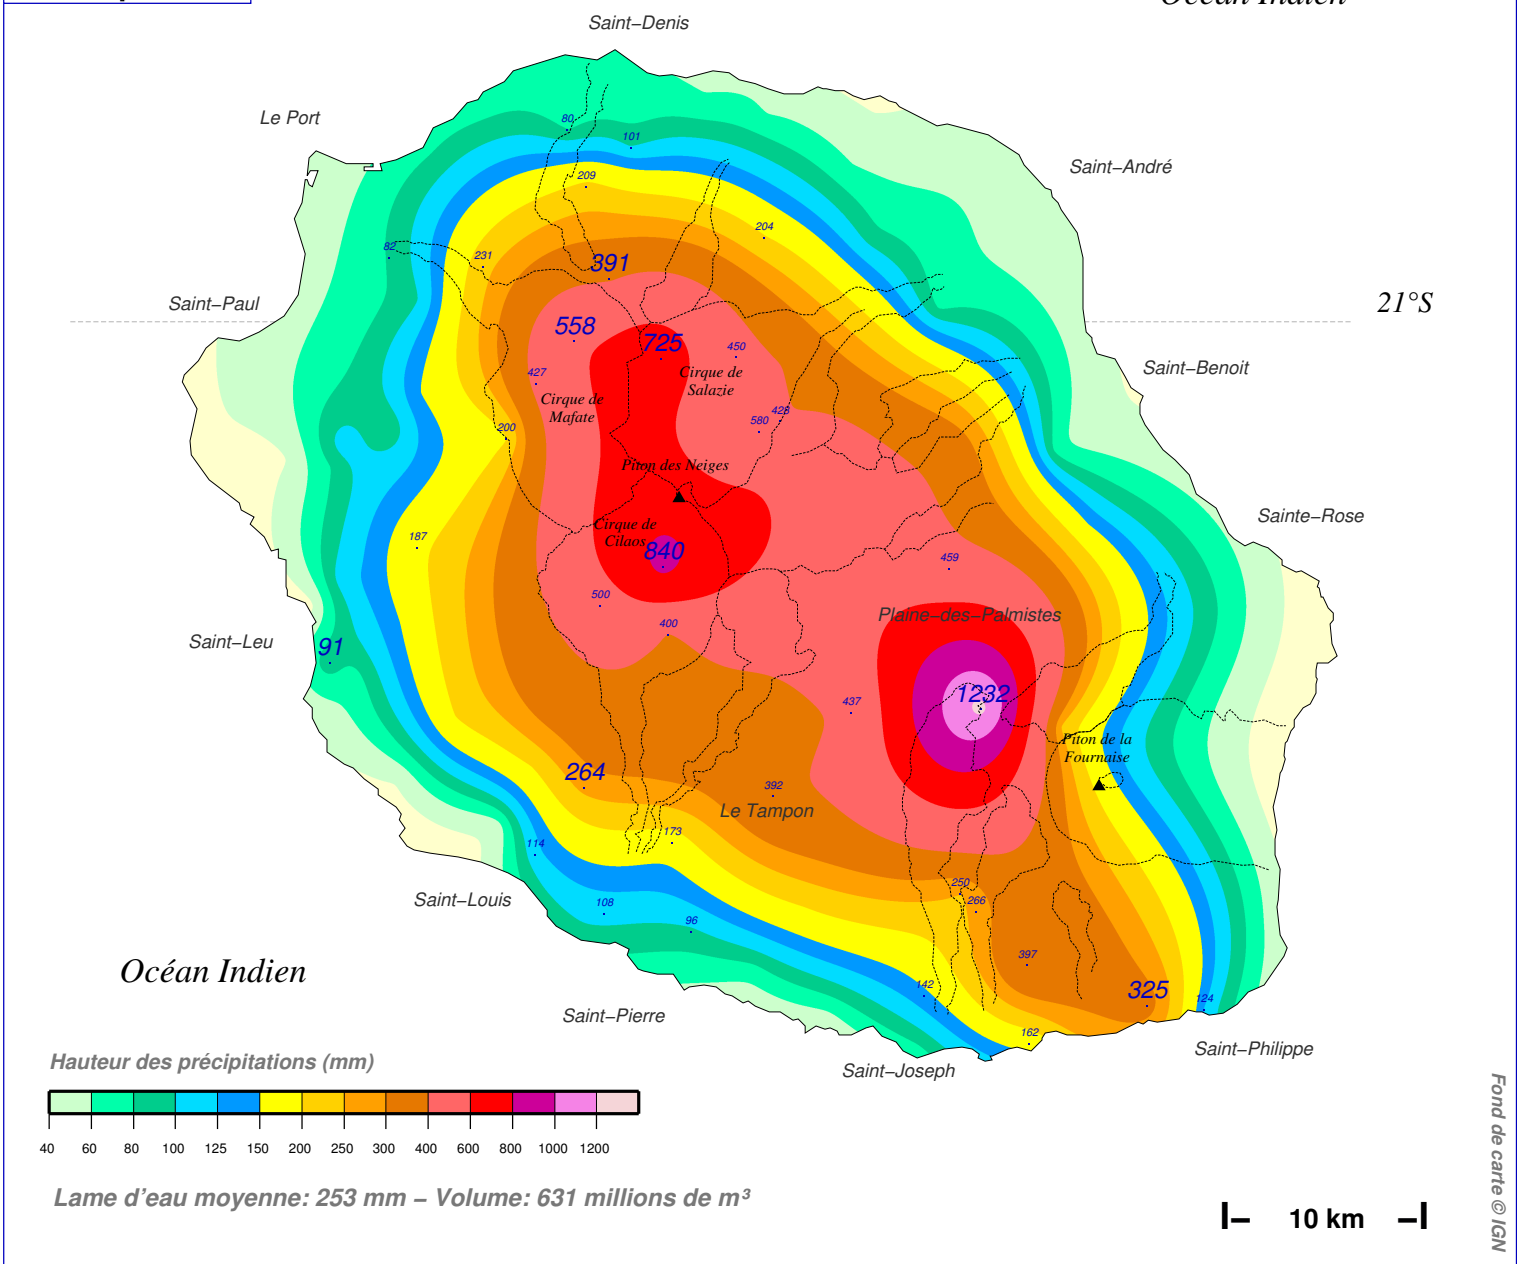

Quantité de pluie (mm) en 1 jour

du 27 FEVRIER 2007 à 7 h au 28 FEVRIER à 7 h

Cyclone tropical : Gamede

N.B.: La réutilisation non commerciale de ce produit est autorisée, à condition qu'il ne soit pas altéré, et que sa source: METEO-FRANCE ainsi que sa date d'édition soient mentionnées.