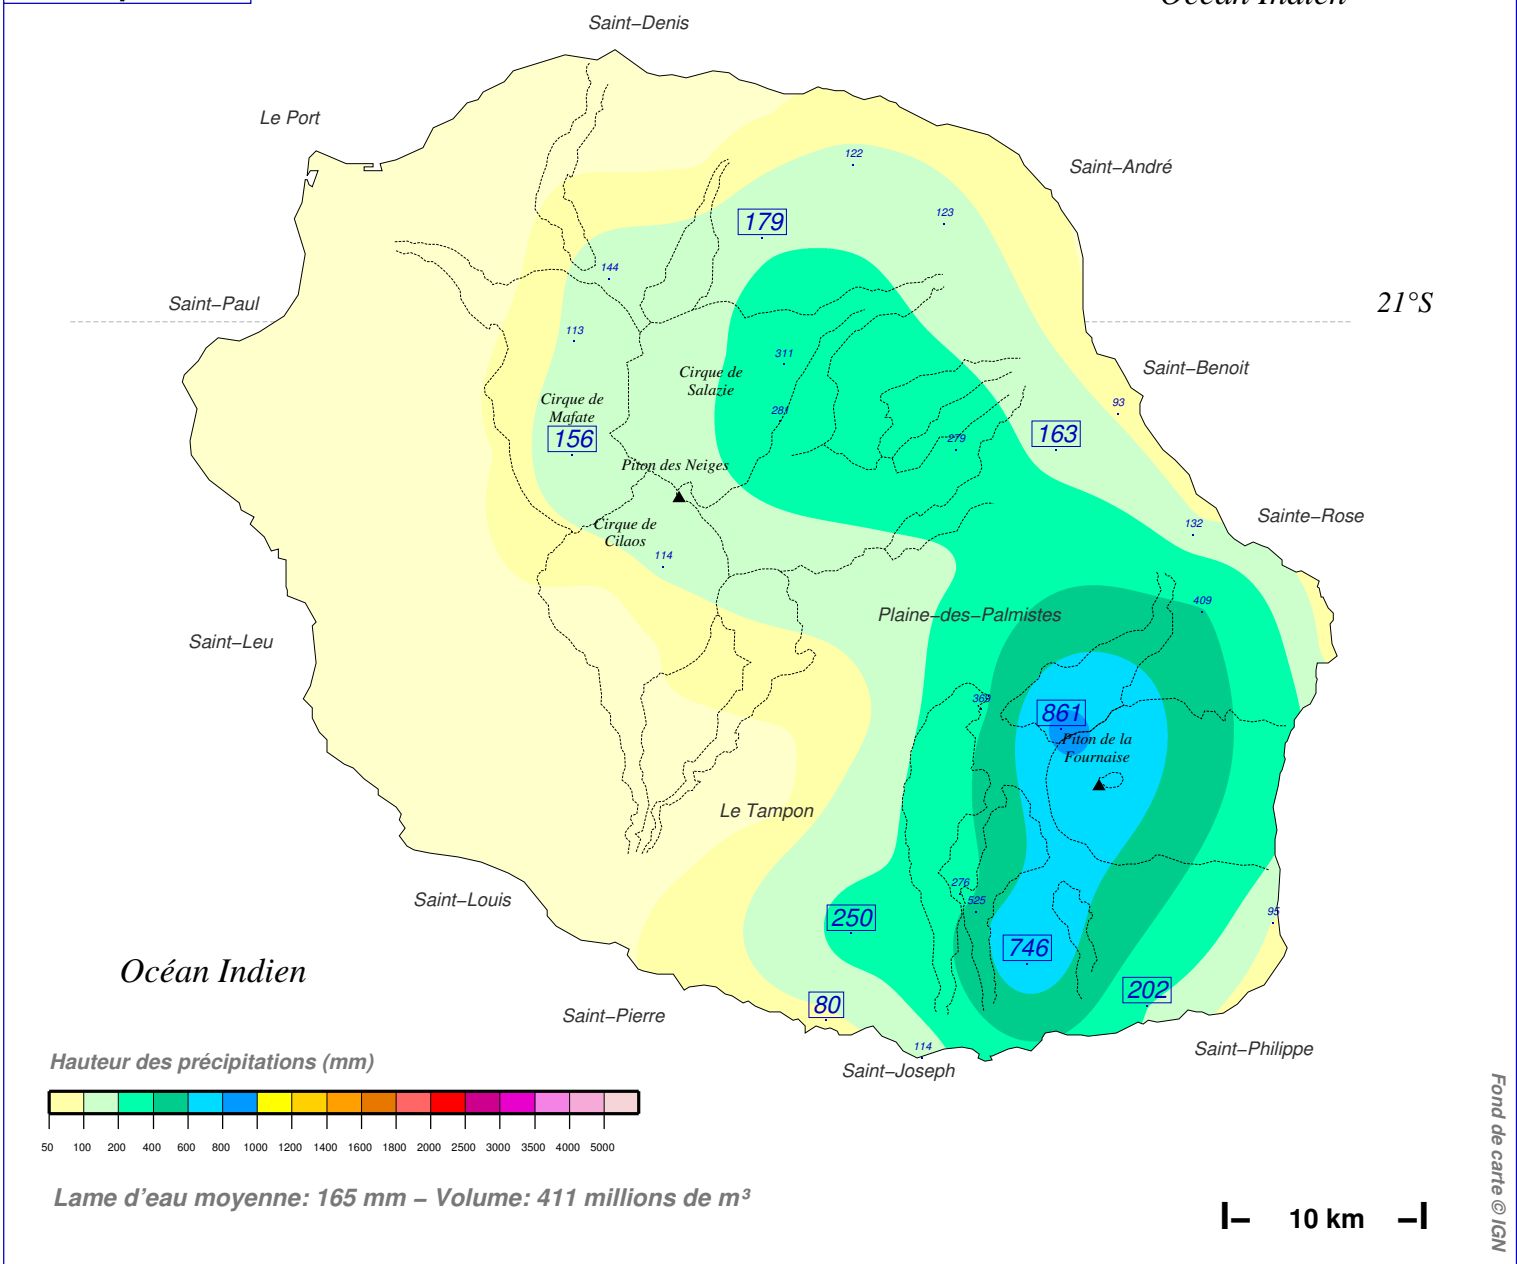

Cumul pluviométrique (mm) – Episode de 2 jours

du 27 AOUT 2021 à 7 h au 29 AOUT 2021 à 7 h

N.B.: La réutilisation non commerciale de ce produit est autorisée, à condition qu'il ne soit pas altéré, et que sa source: METEO-FRANCE ainsi que sa date d'édition soient mentionnées.