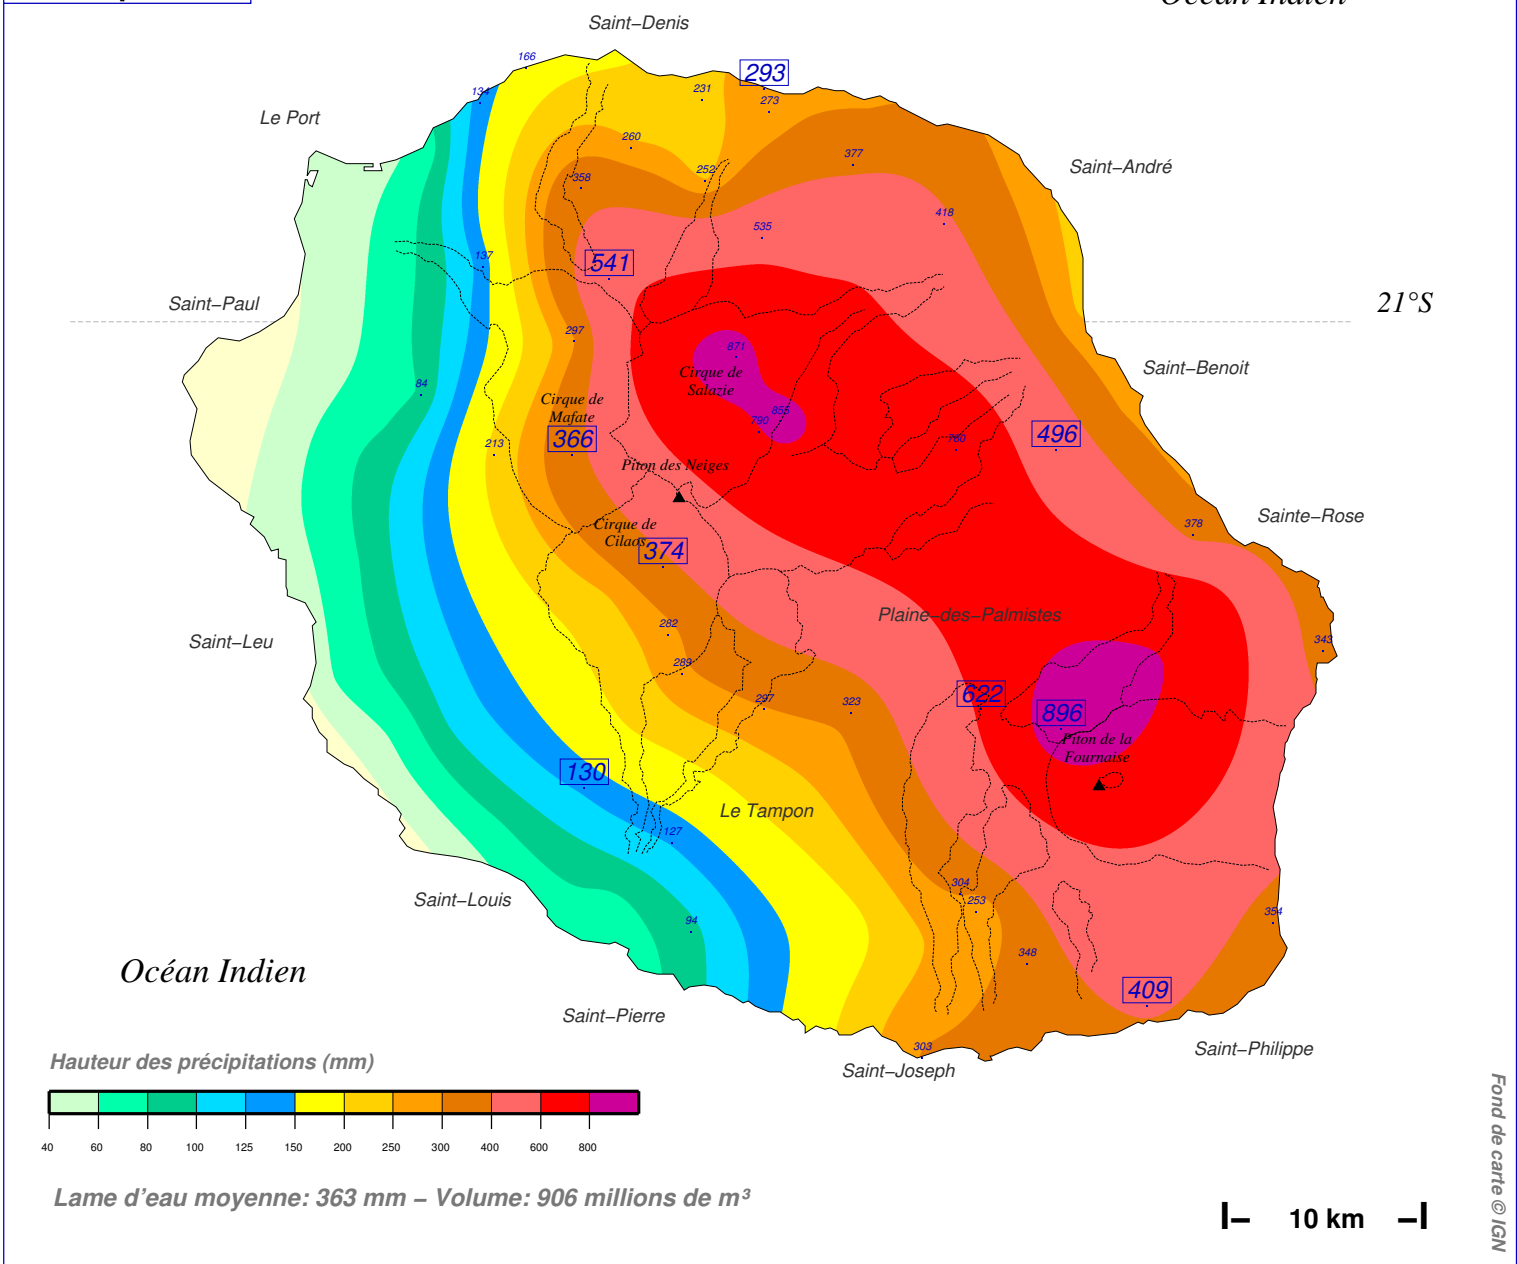

Cumul pluviométrique (mm) – Episode de 3 jours

du 1er AVRIL 2022 à 7 h au 4 AVRIL 2022 à 7 h

N.B.: La réutilisation non commerciale de ce produit est autorisée, à condition qu'il ne soit pas altéré, et que sa source: METEO-FRANCE ainsi que sa date d'édition soient mentionnées.