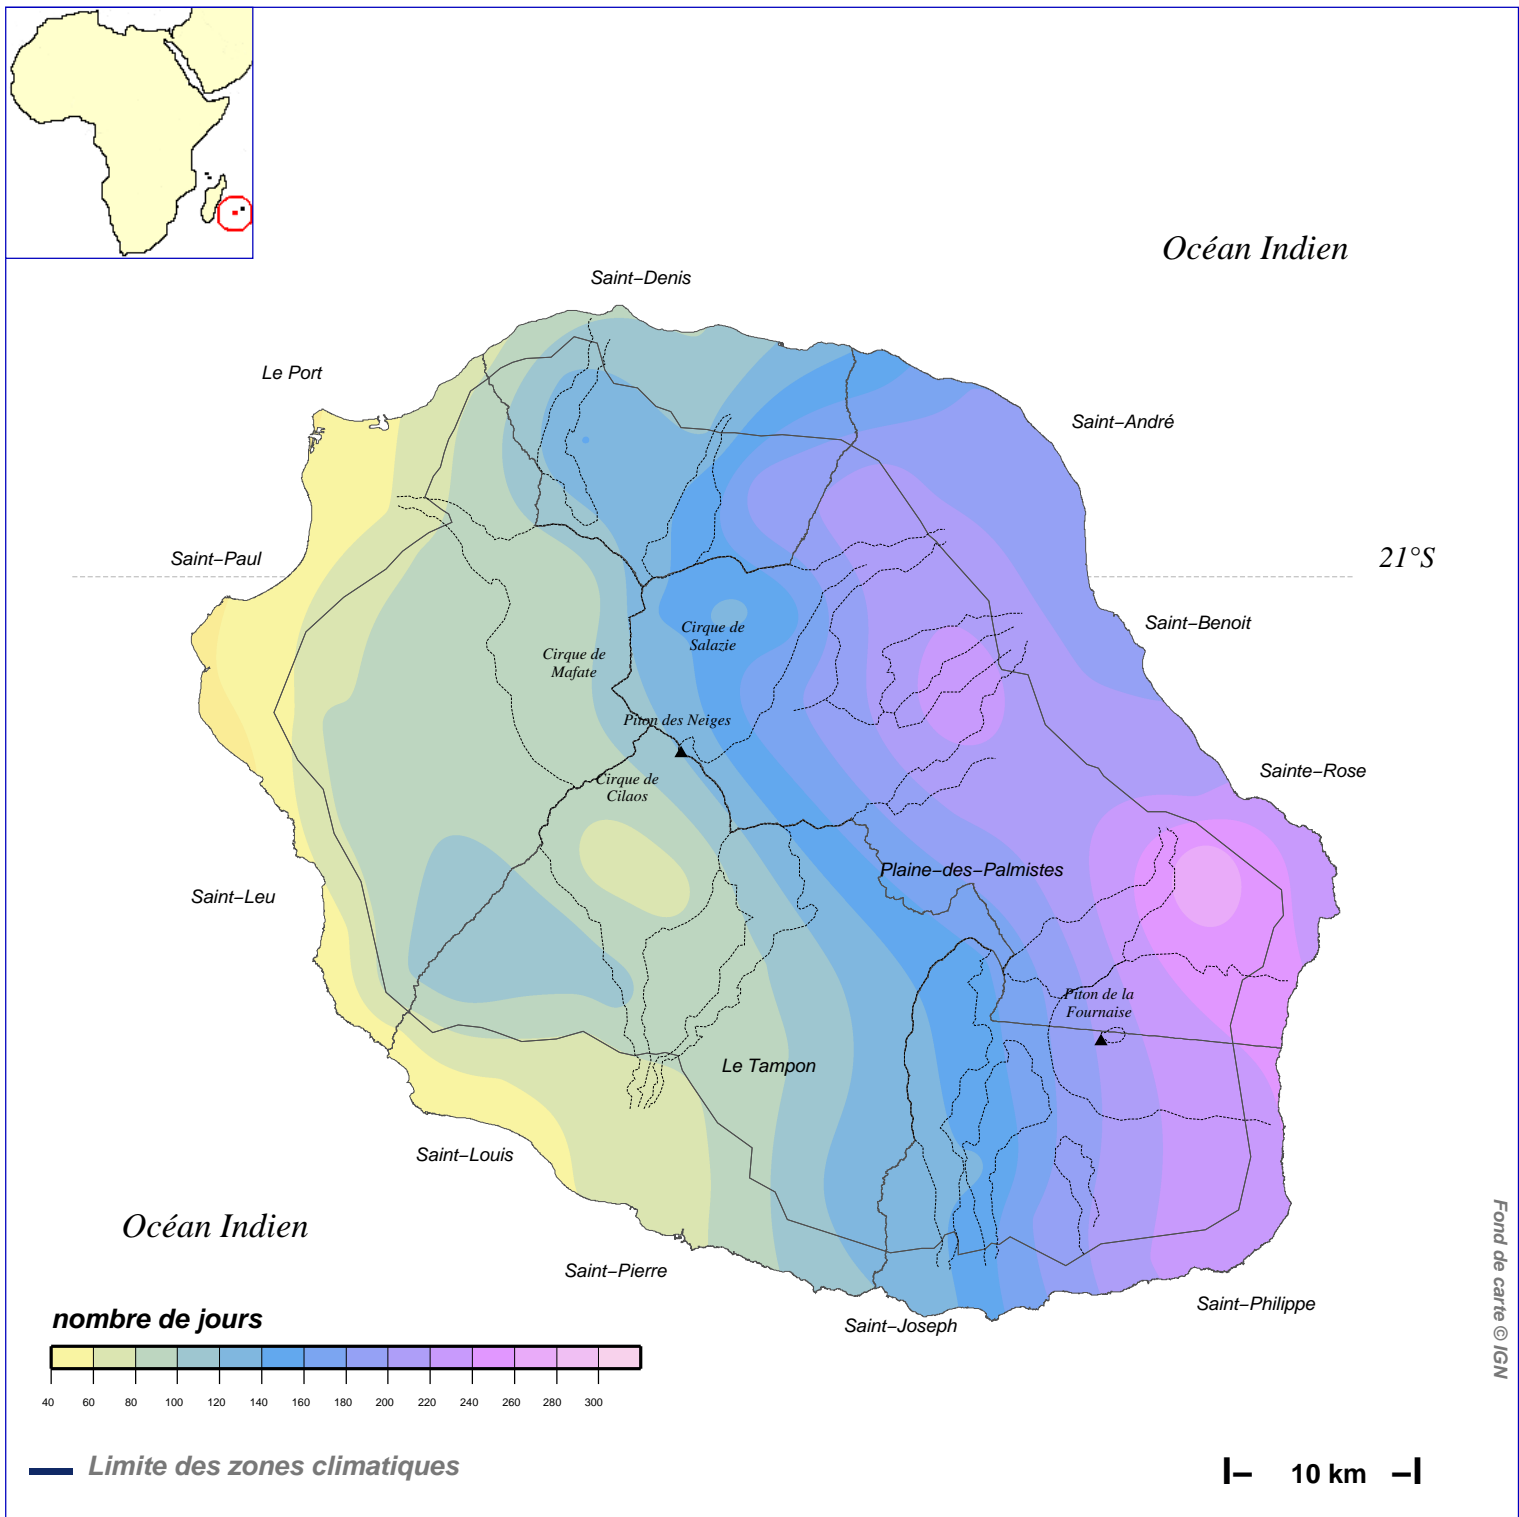

# Moyenne annuelle du nombre de jours avec pluie $\geq 1$ mm

Période 1991/2020

N.B.: La réutilisation non commerciale de ce produit est autorisée, à condition qu'il ne soit pas altéré, et que sa source: METEO-FRANCE ainsi que sa date d'édition soient mentionnées.