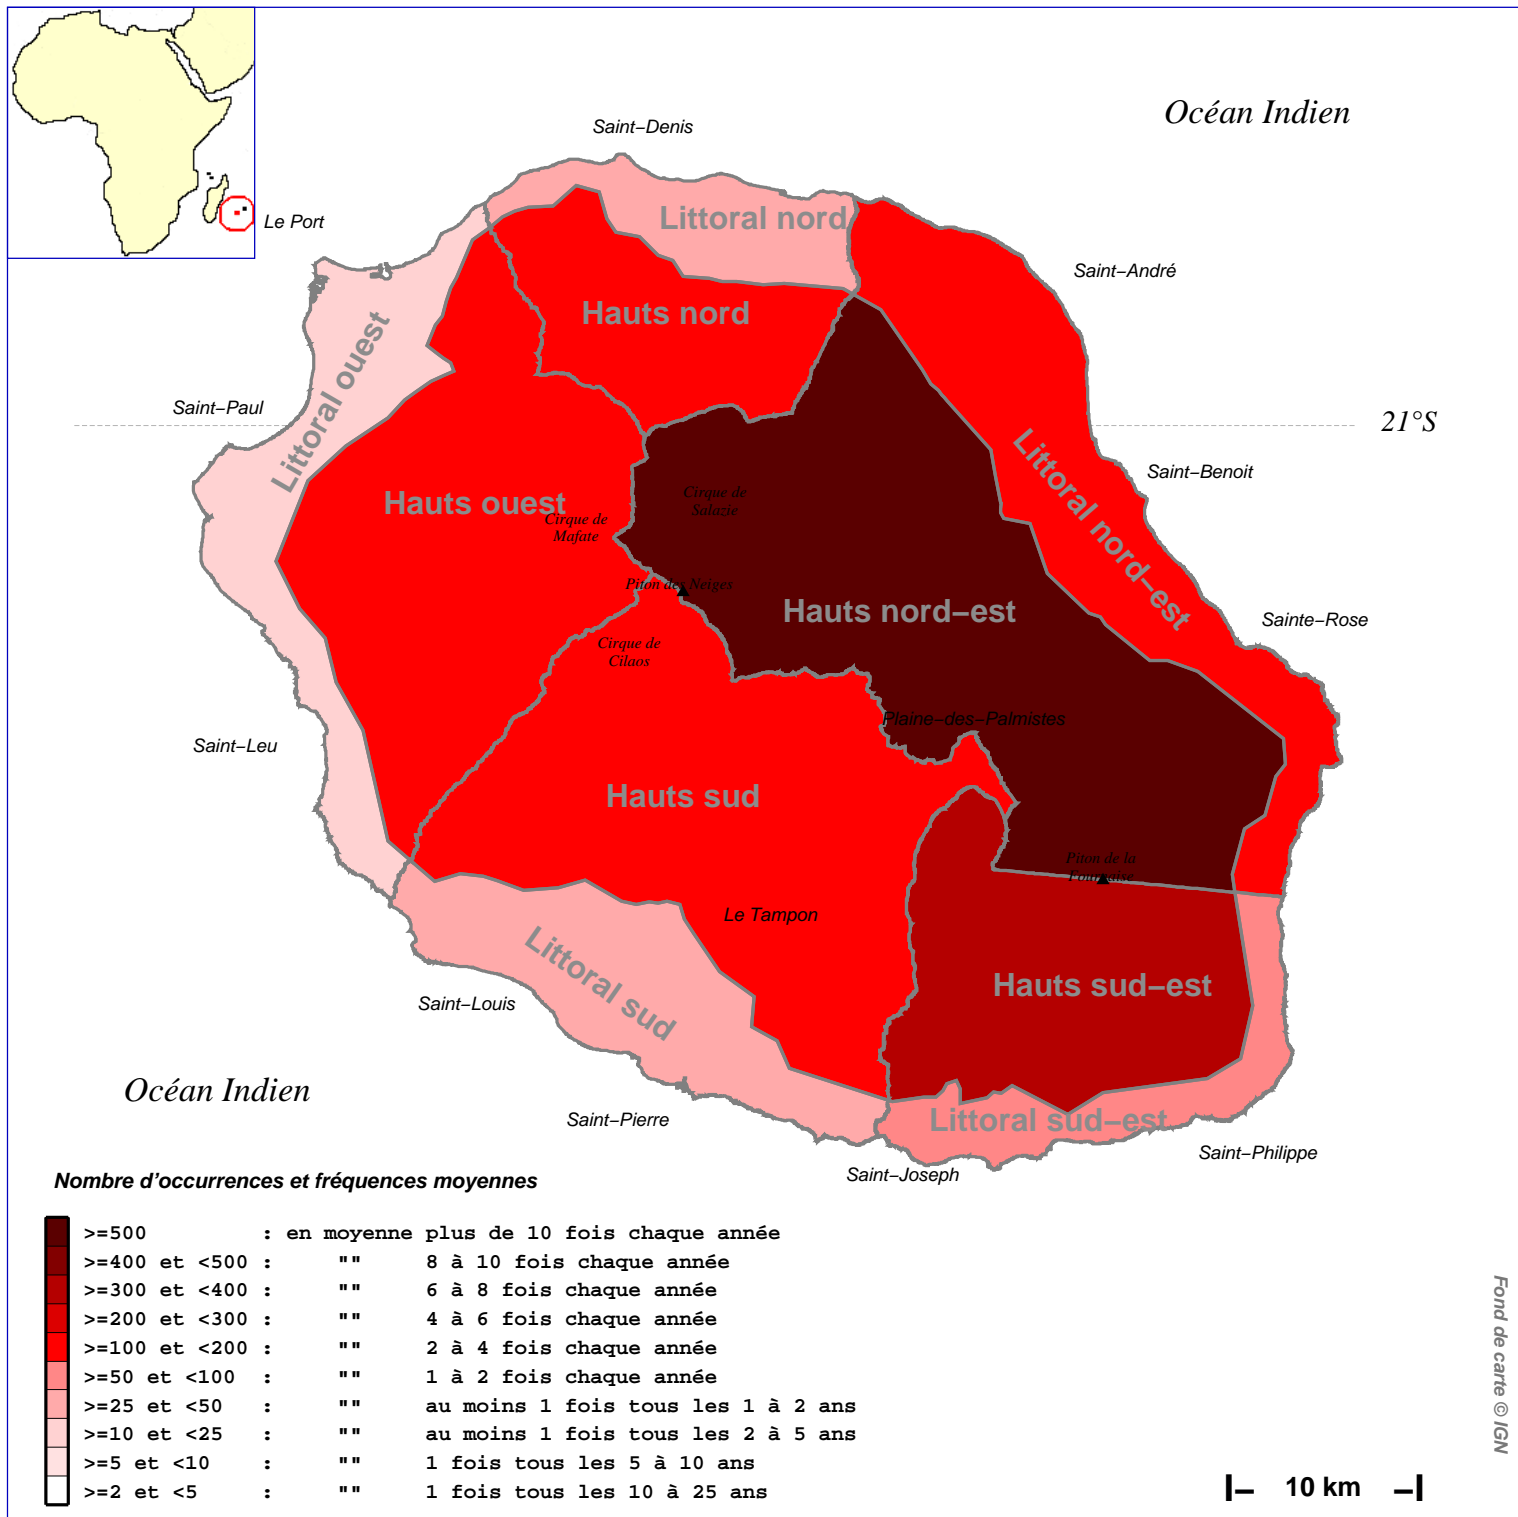

Occurrence observée sur une zone climatique

Episodes avec plus de 200 mm en 1 jour – Période 1969/2018

Fond de carte © IGN

N.B.: La réutilisation non commerciale de ce produit est autorisée, à condition qu'il ne soit pas altéré, et que sa source: METEO-FRANCE ainsi que sa date d'édition soient mentionnées.