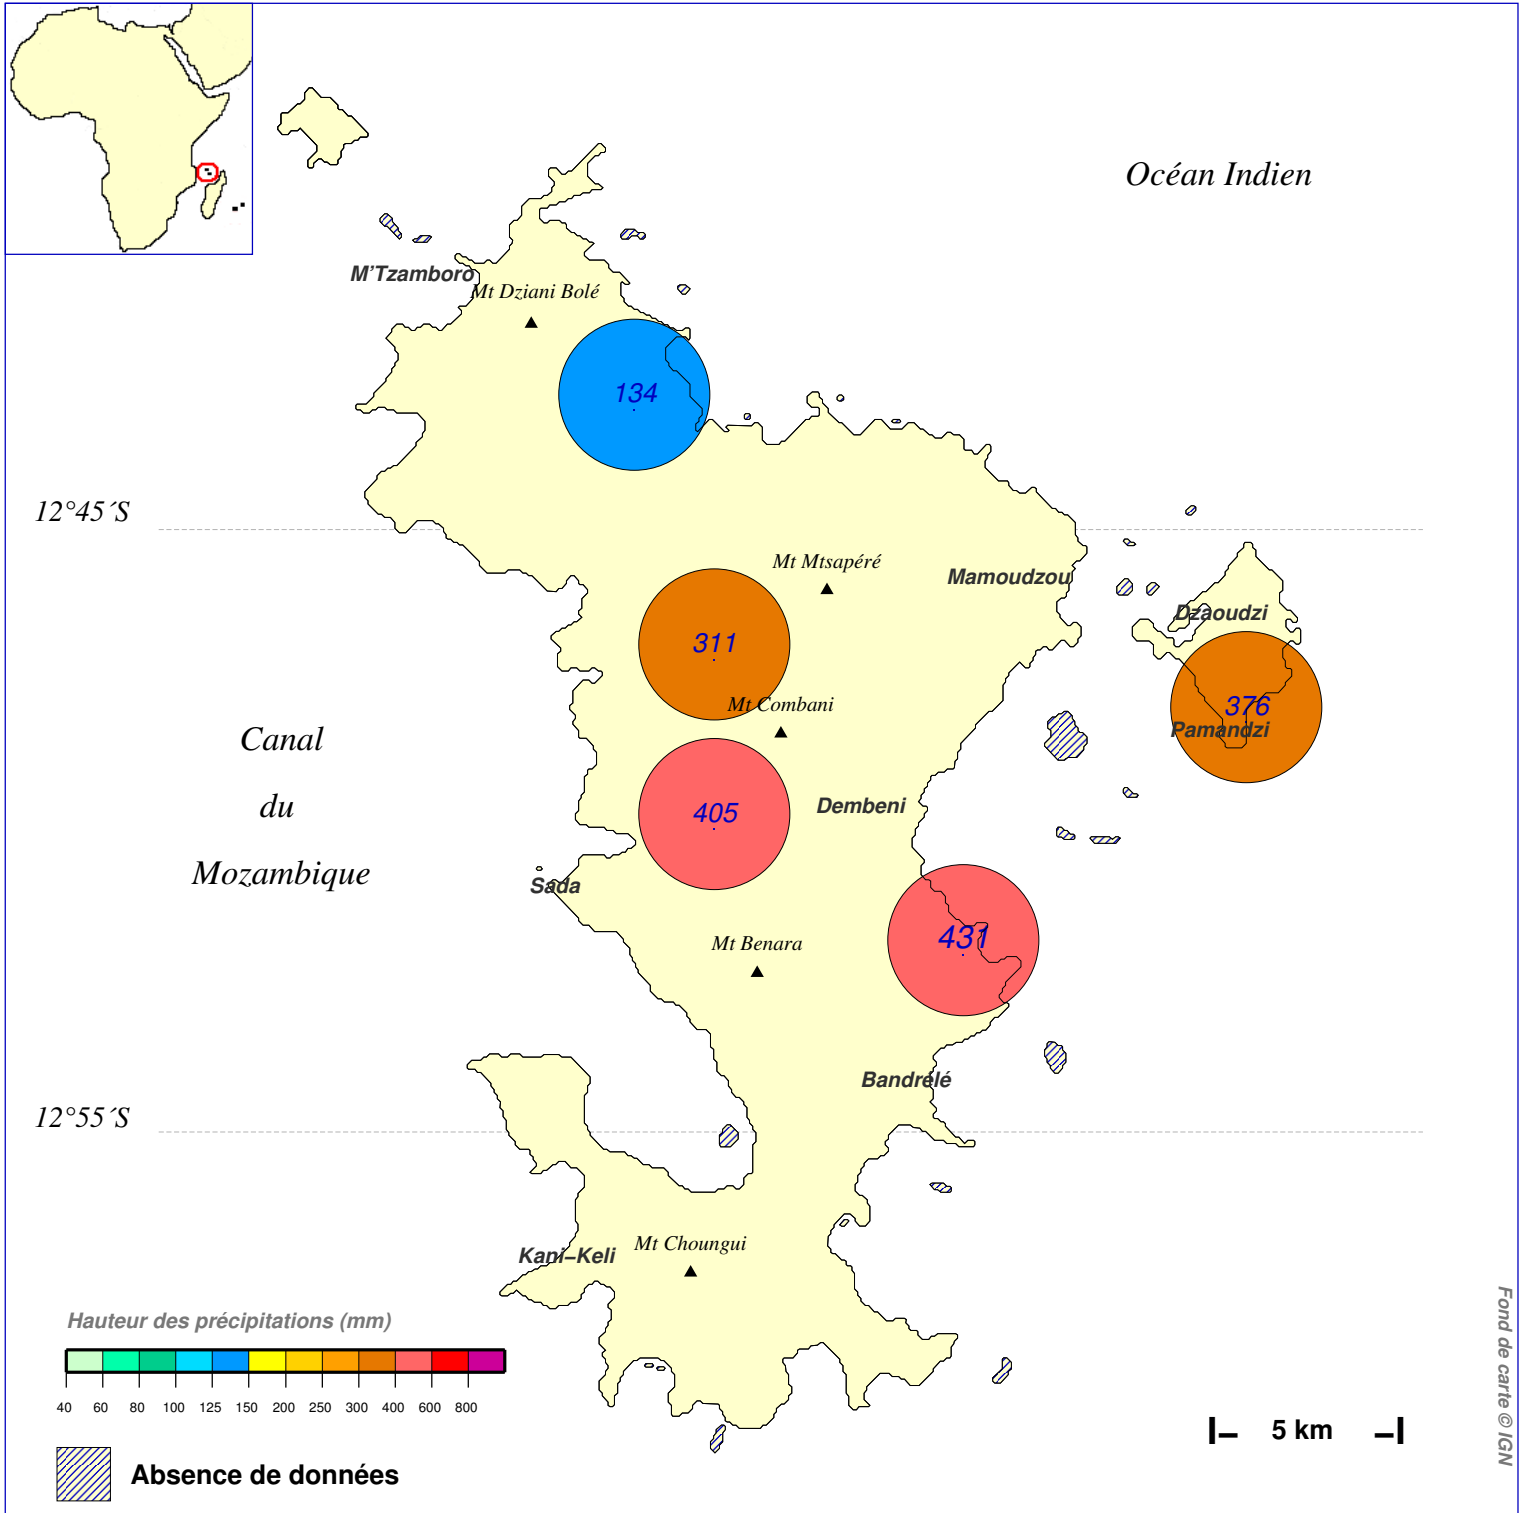

Cumul pluviométrique (mm) – Episode de 3 jours

du 24 MARS 1981 à 6 h au 27 MARS 1981 à 6 h

N.B.: La réutilisation non commerciale de ce produit est autorisée, à condition qu'il ne soit pas altéré, et que sa source: METEO-FRANCE ainsi que sa date d'édition soient mentionnées.

Edité le : 29/02/2016

Source: <http://pluiesextremes.meteo.fr> Email: pluiesextremes@meteo.fr