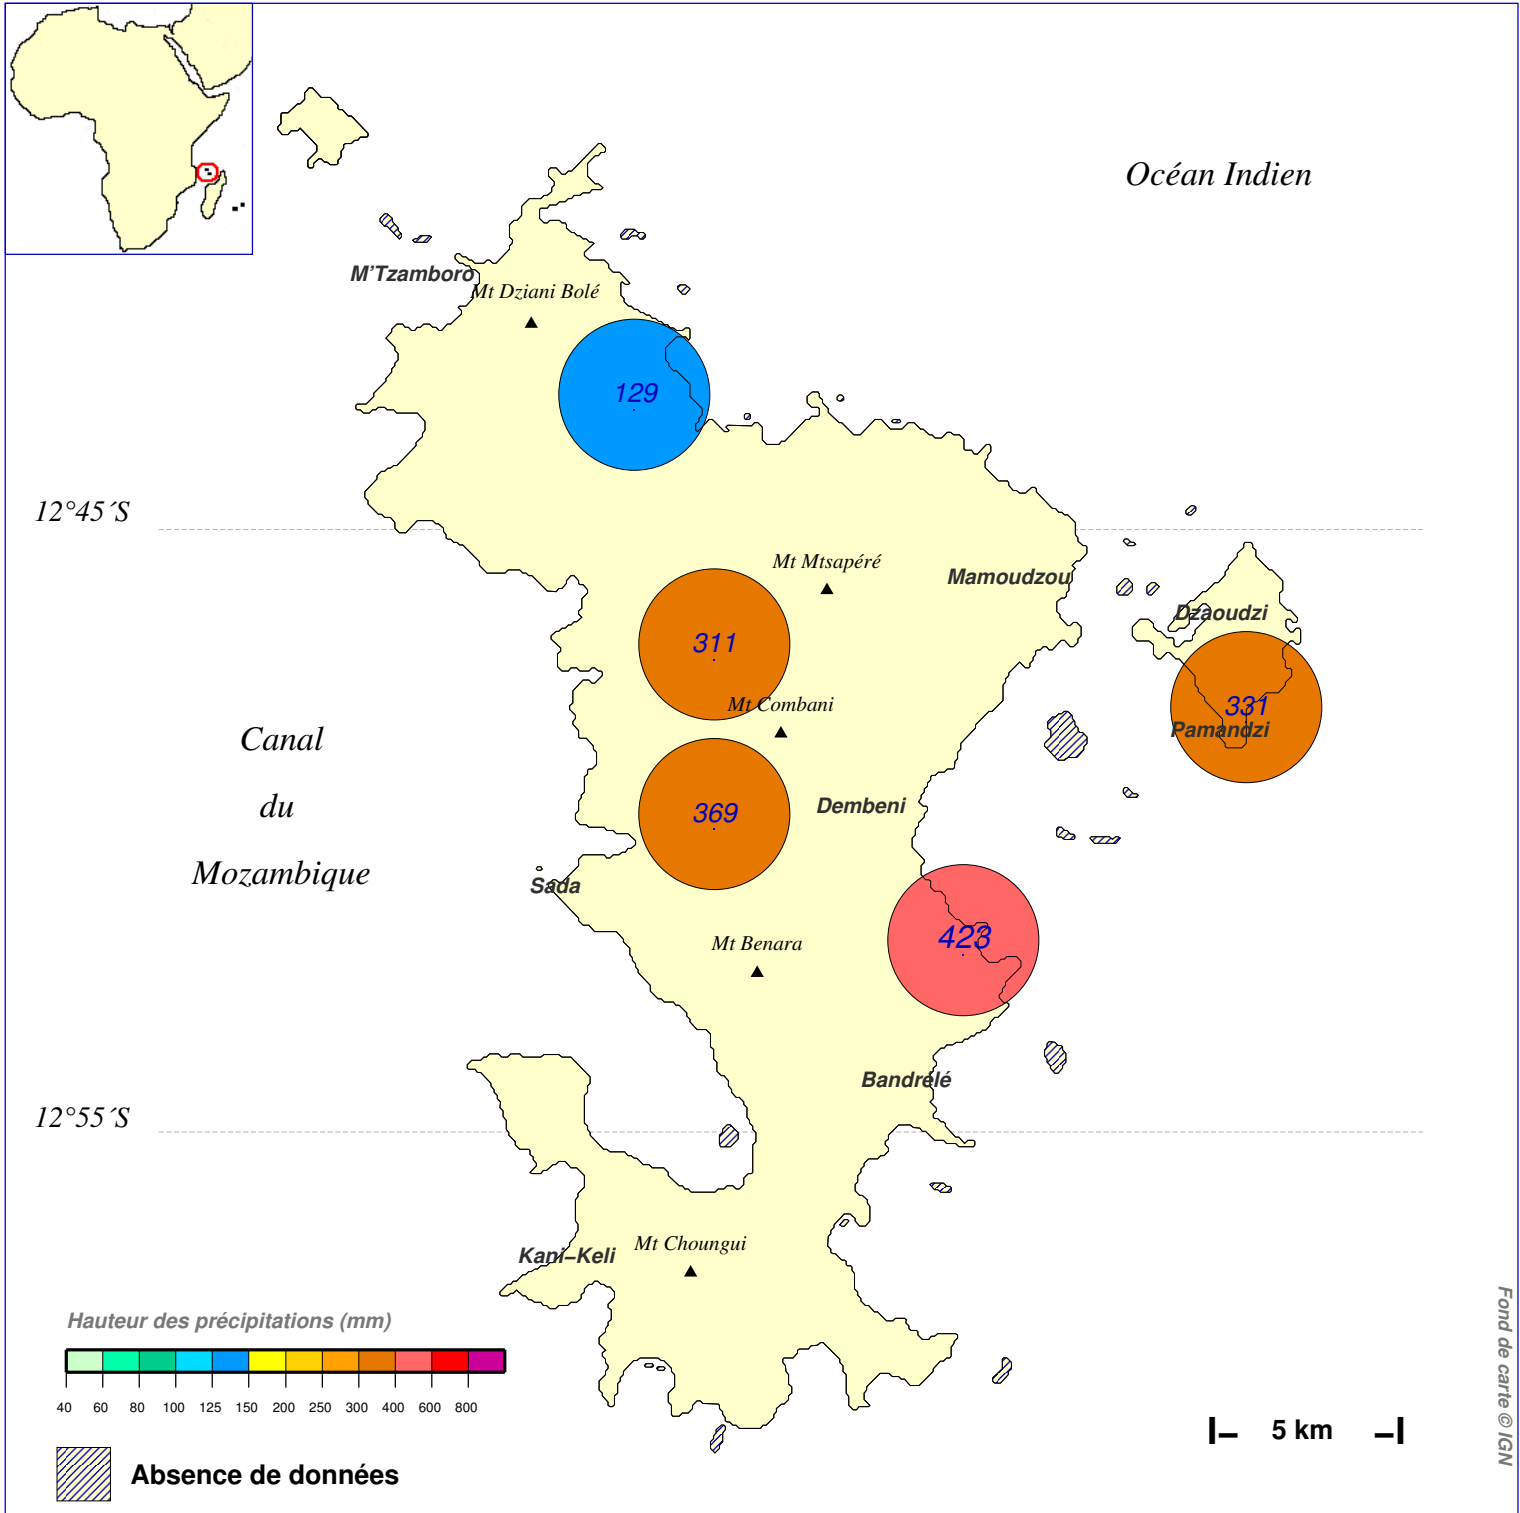

# Cumul pluviométrique (mm) – Episode de 2 jours

du 25 MARS 1981 à 6 h au 27 MARS 1981 à 6 h

N.B.: La réutilisation non commerciale de ce produit est autorisée, à condition qu'il ne soit pas altéré, et que sa source: METEO-FRANCE ainsi que sa date d'édition soient mentionnées.

Edité le : 25/02/2016

Source: <http://pluiesextremes.meteo.fr> Email: pluiesextremes@meteo.fr