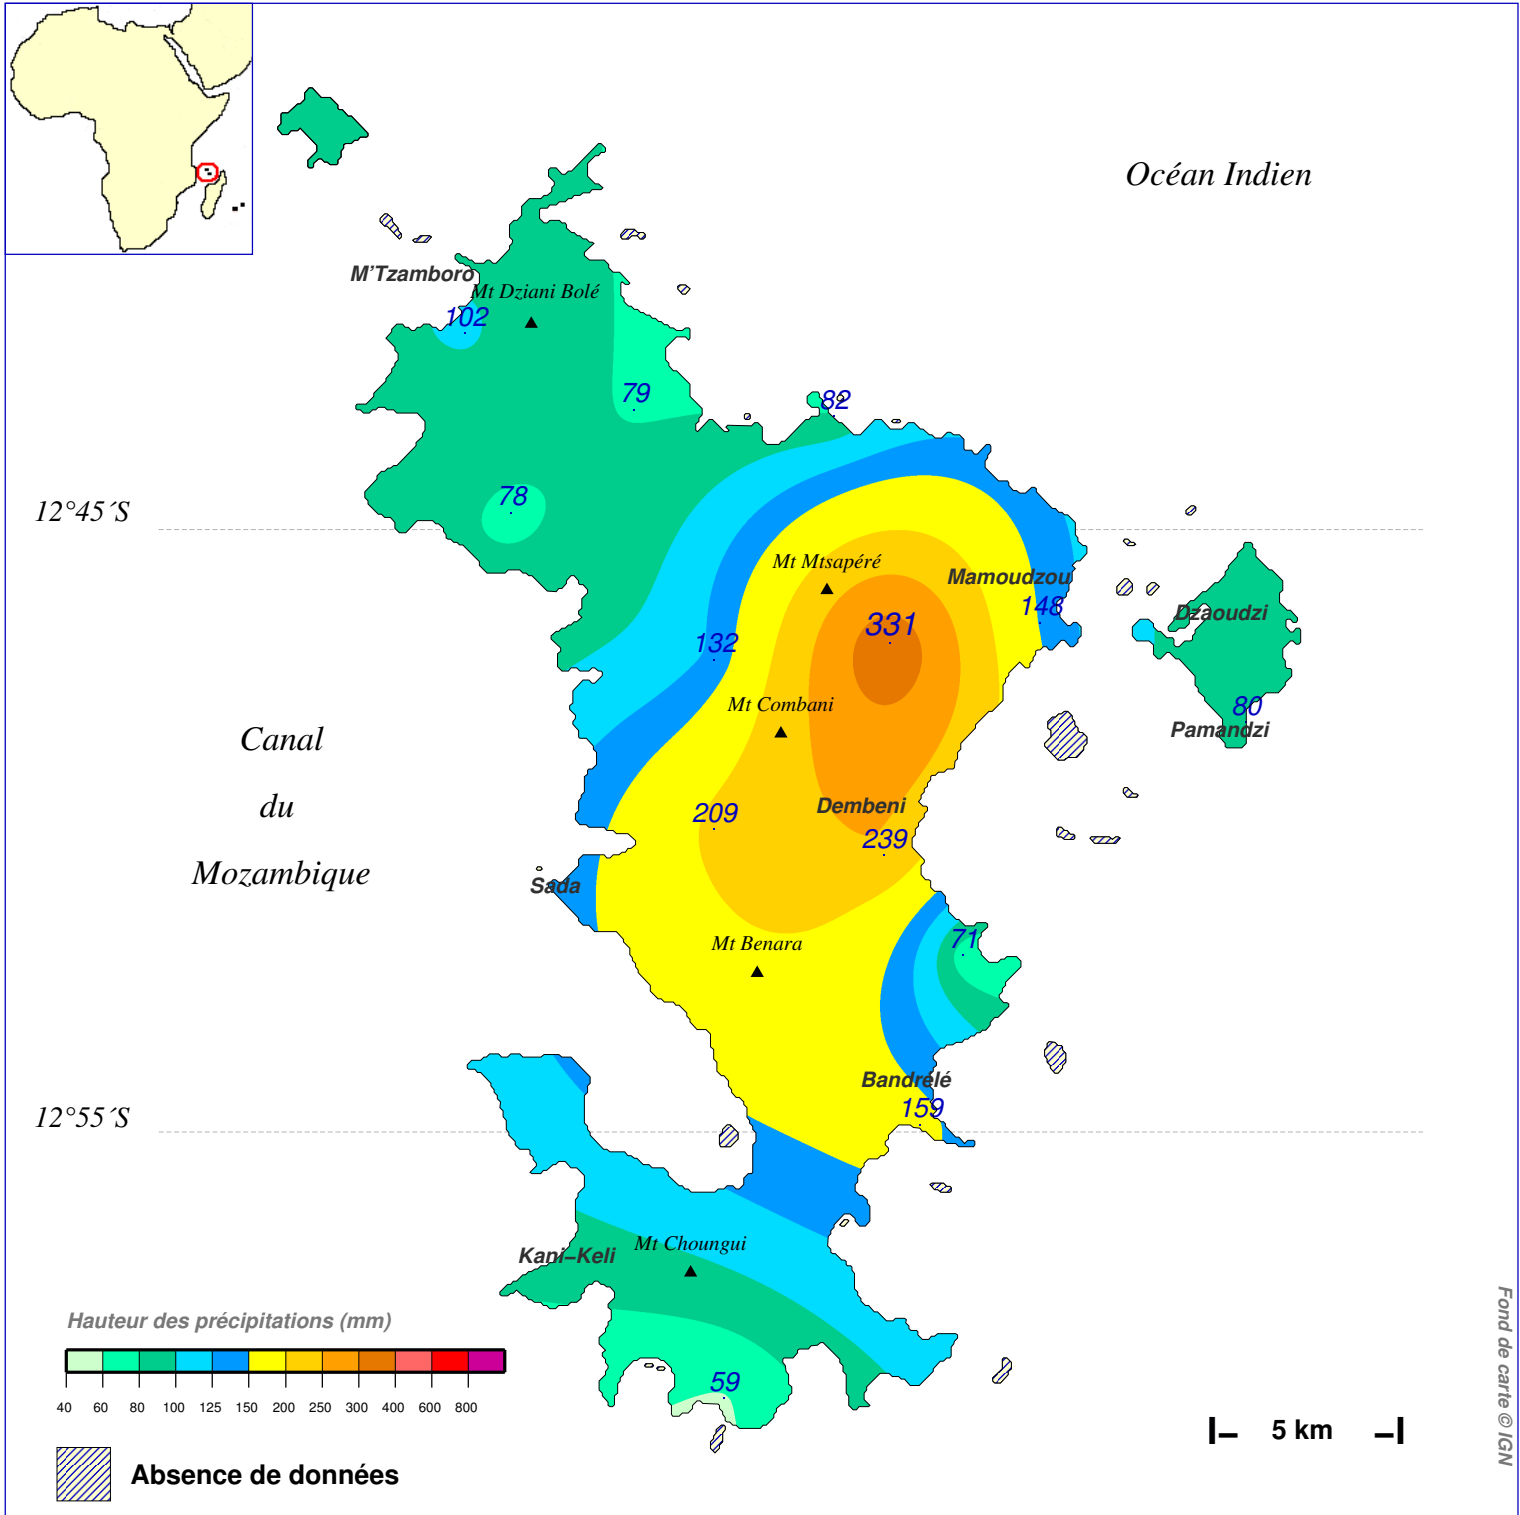

# Cumul pluviométrique (mm) – Episode de 3 jours

**du 27 FEVRIER 1995 à 6 h au 2 MARS 1995 à 6 h**

N.B.: La réutilisation non commerciale de ce produit est autorisée, à condition qu'il ne soit pas altéré, et que sa source: METEO-FRANCE ainsi que sa date d'édition soient mentionnées.