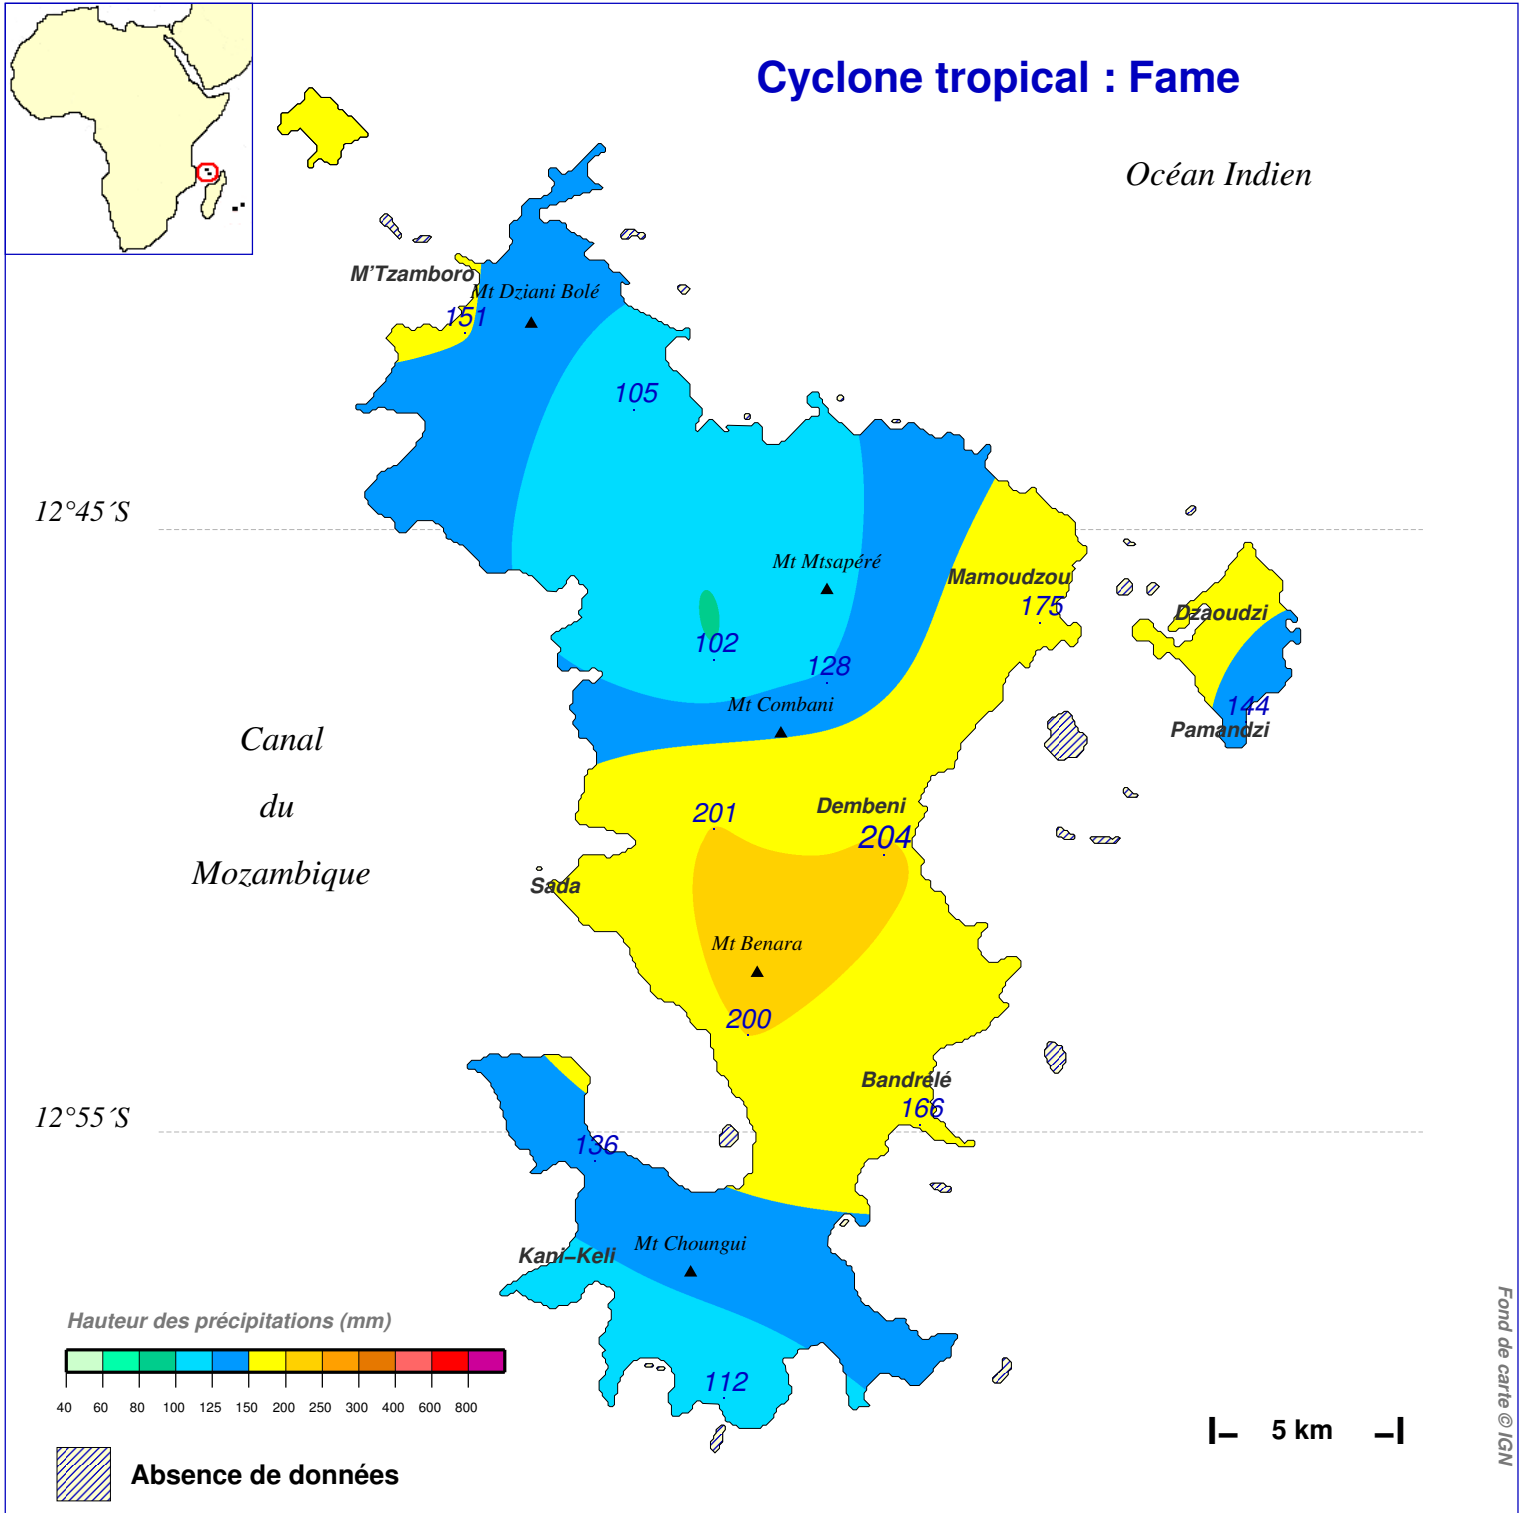

# Quantité de pluie (mm) en 1 jour

du 23 JANVIER 2008 à 6 h au 24 JANVIER à 6 h

N.B.: La réutilisation non commerciale de ce produit est autorisée, à condition qu'il ne soit pas altéré, et que sa source: METEO-FRANCE ainsi que sa date d'édition soient mentionnées.