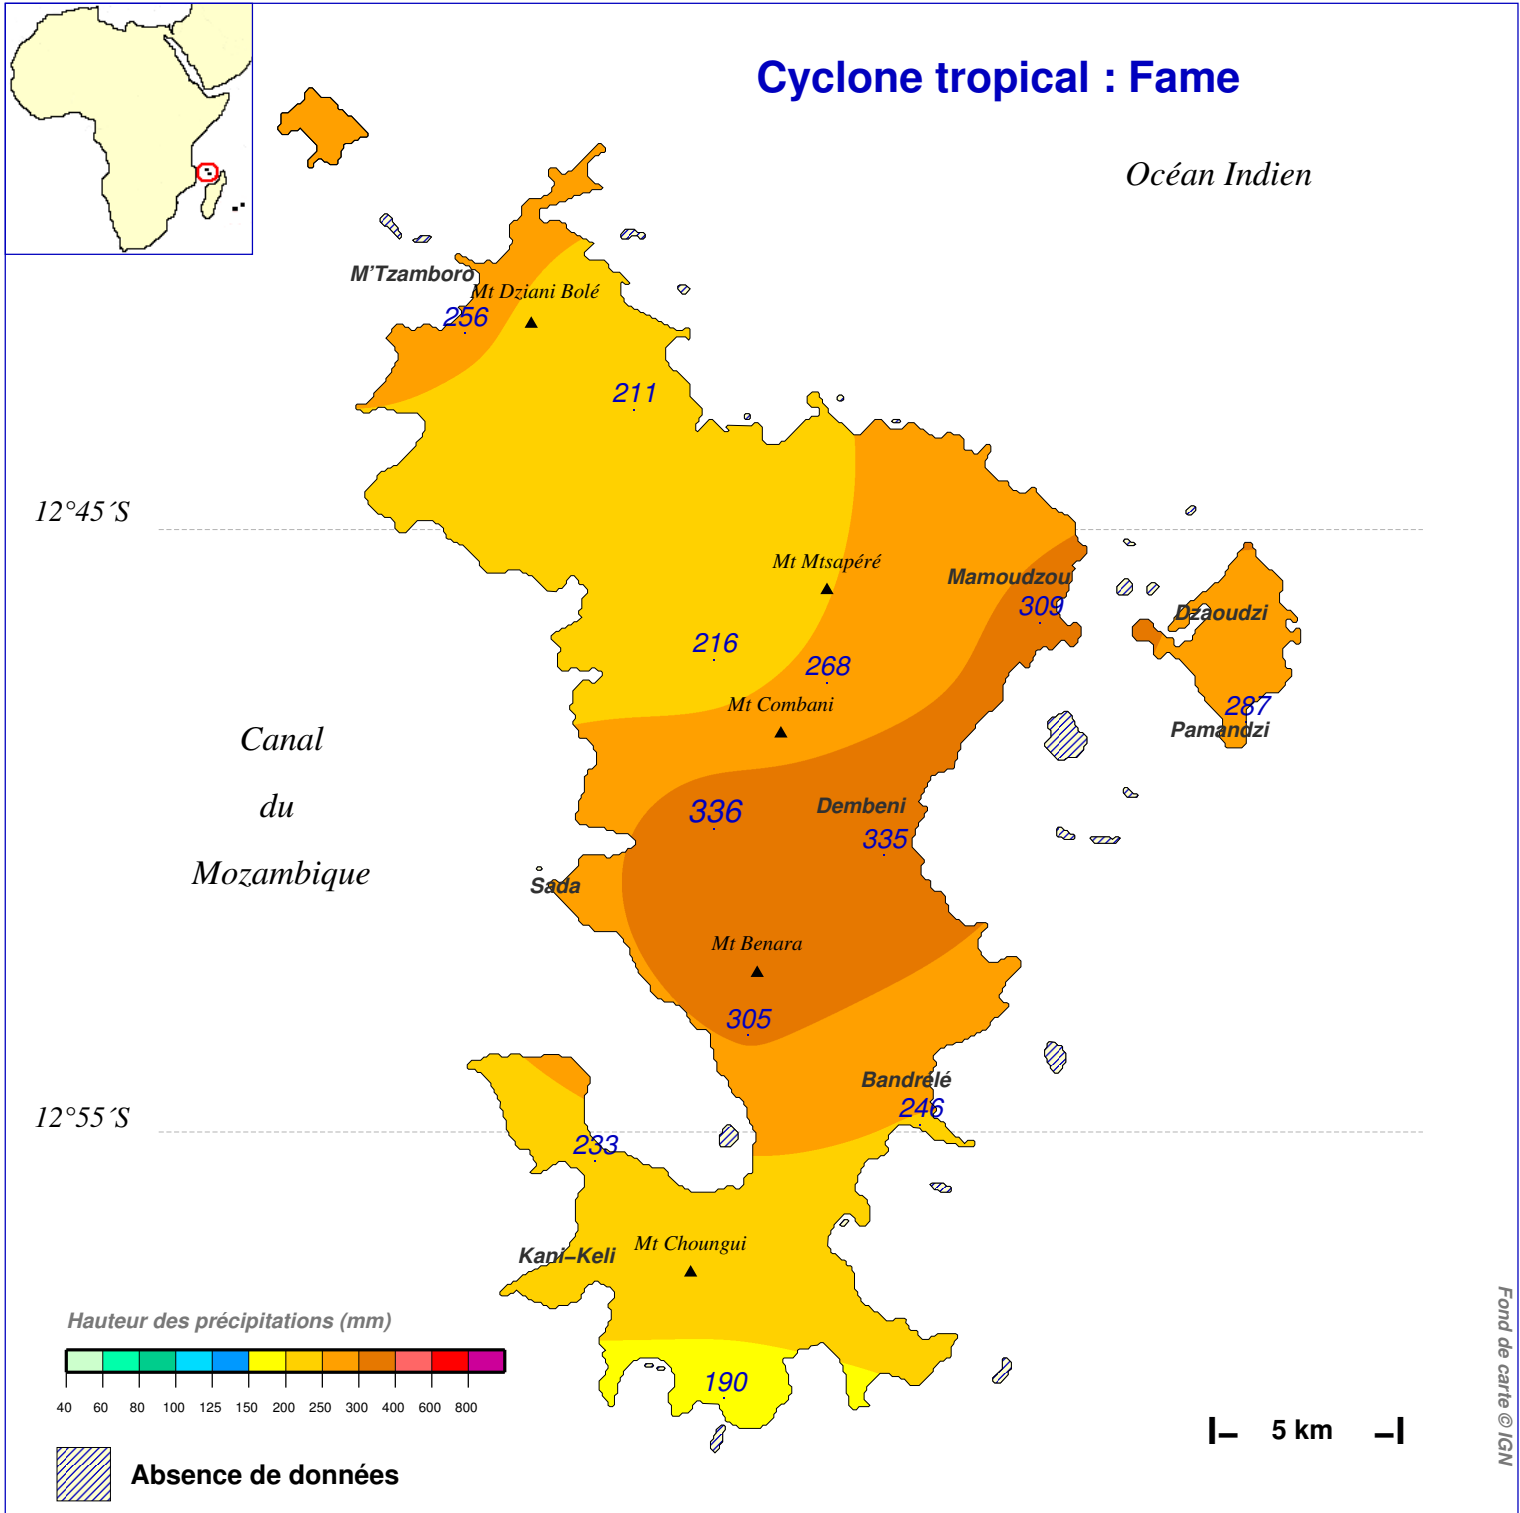

Cumul pluviométrique (mm) – Episode de 2 jours

du 23 JANVIER 2008 à 6 h au 25 JANVIER 2008 à 6 h

N.B.: La réutilisation non commerciale de ce produit est autorisée, à condition qu'il ne soit pas altéré, et que sa source: METEO-FRANCE ainsi que sa date d'édition soient mentionnées.