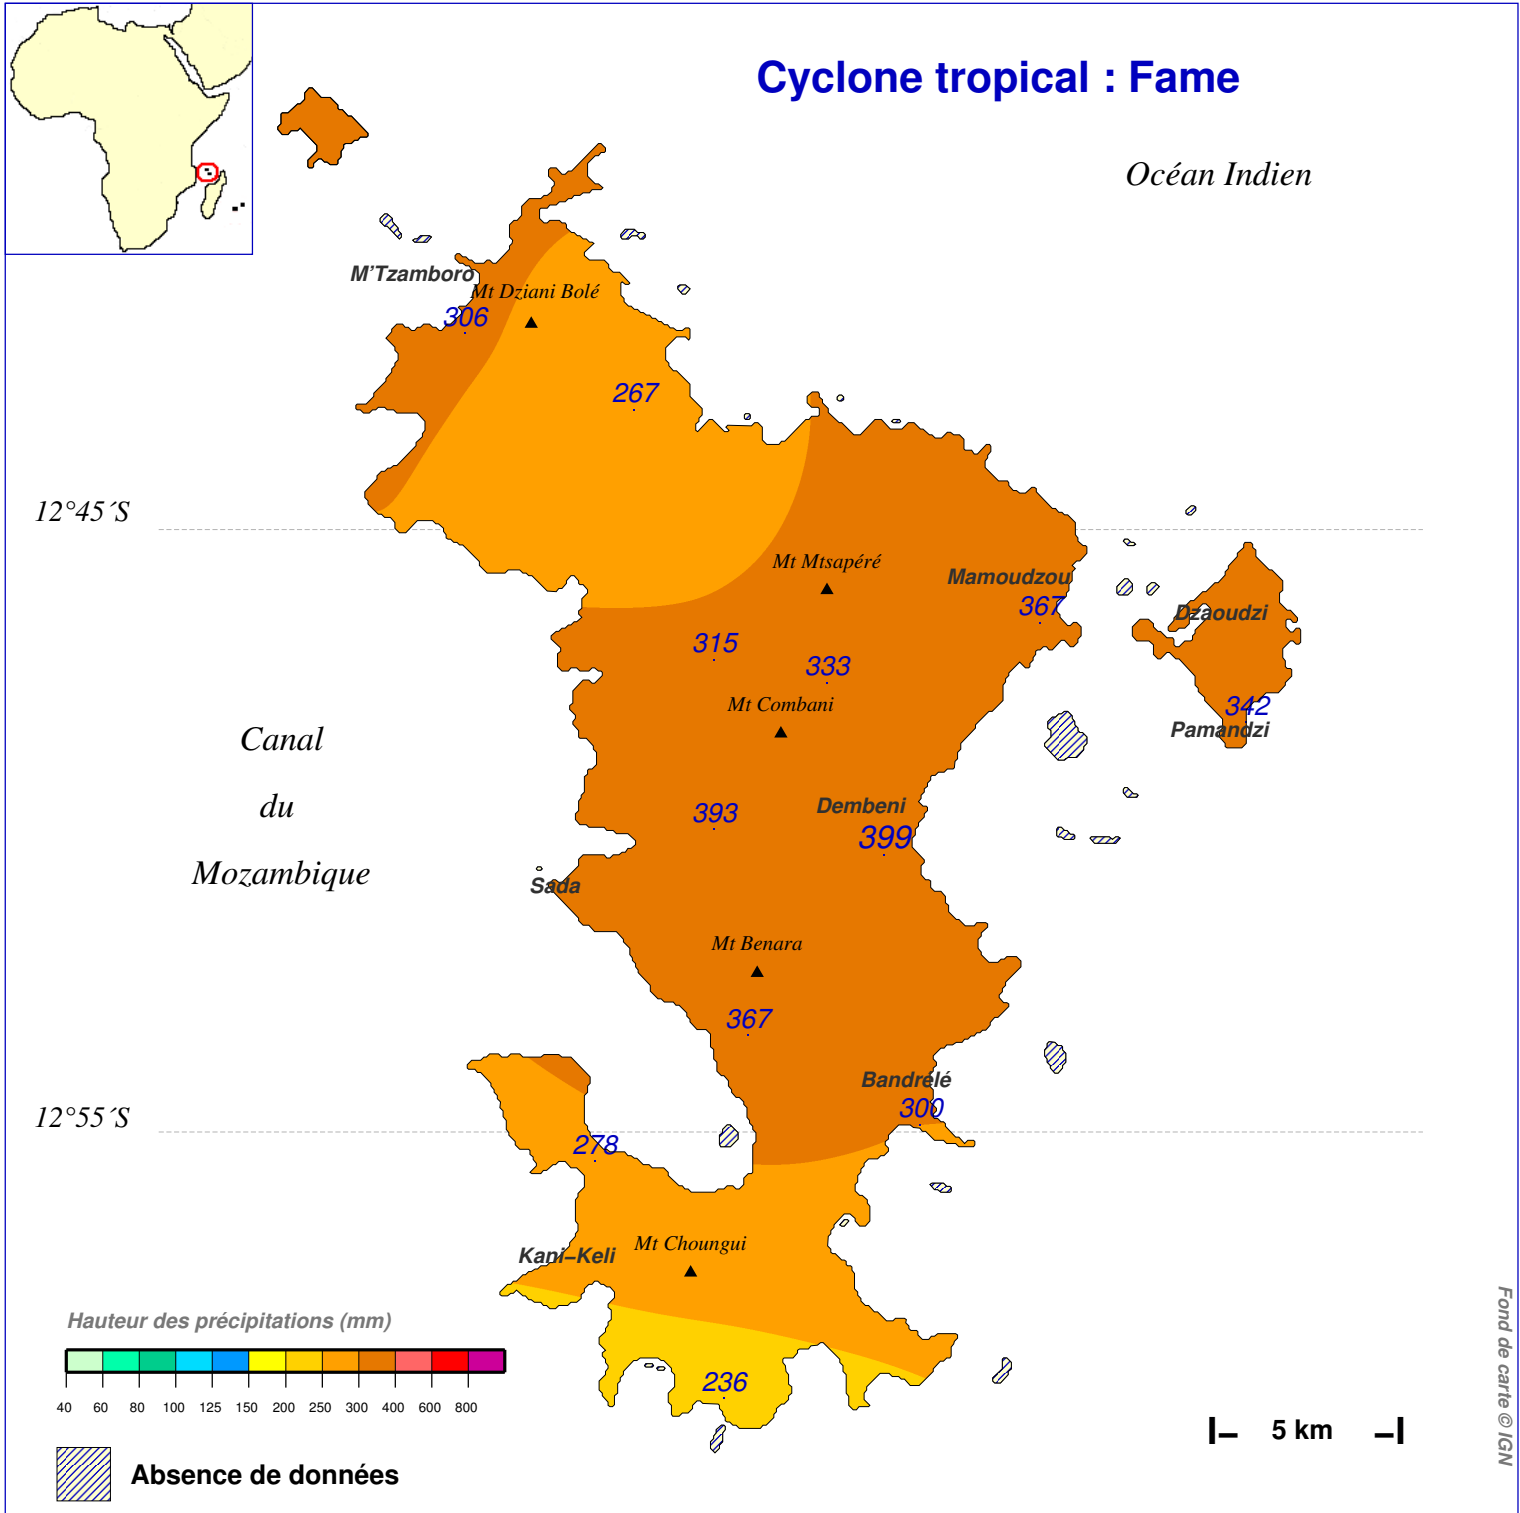

Cumul pluviométrique (mm) – Episode de 3 jours

du 23 JANVIER 2008 à 6 h au 26 JANVIER 2008 à 6 h

N.B.: La réutilisation non commerciale de ce produit est autorisée, à condition qu'il ne soit pas altéré, et que sa source: METEO-FRANCE ainsi que sa date d'édition soient mentionnées.