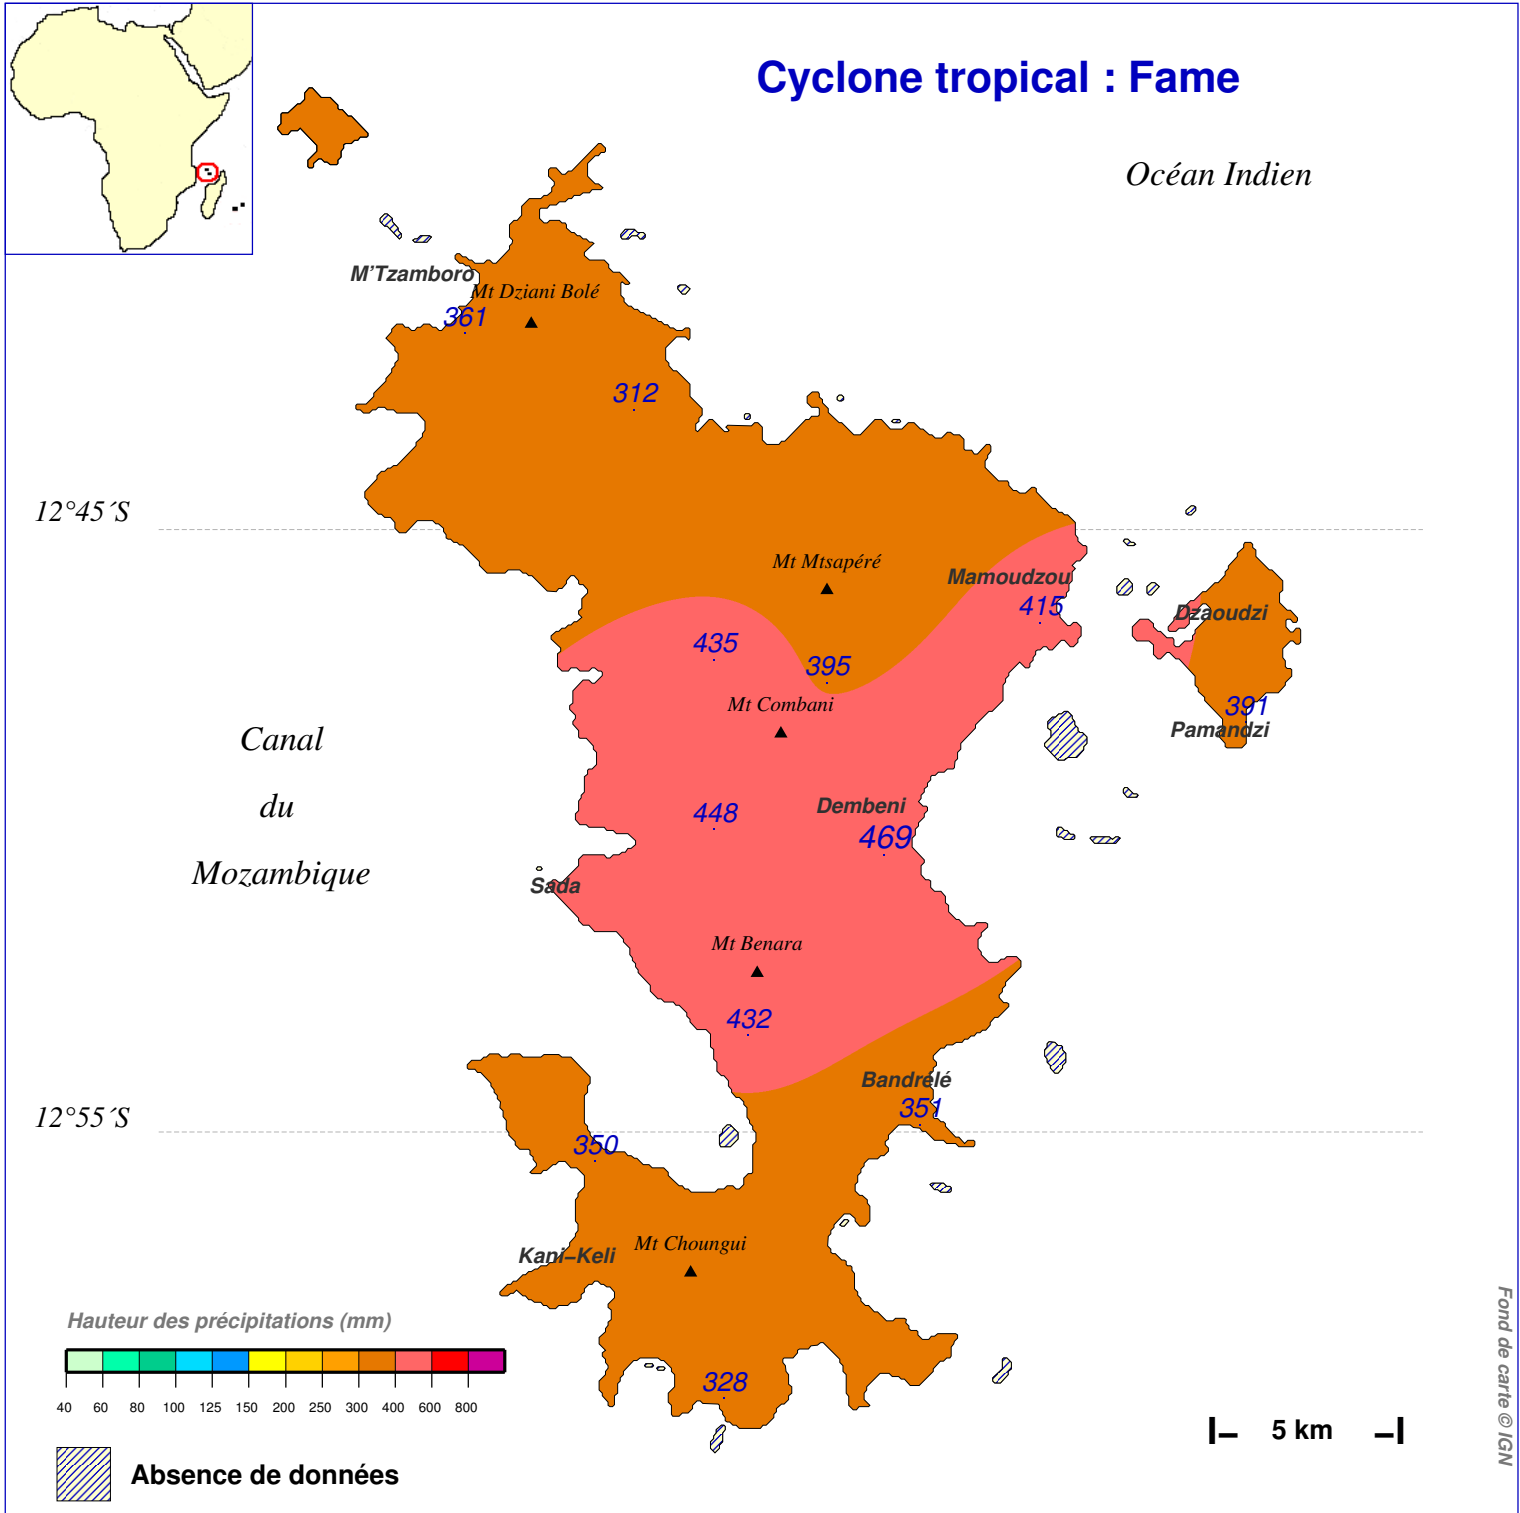

# Cumul pluviométrique (mm) – Episode de 5 jours

du 23 JANVIER 2008 à 6 h au 28 JANVIER 2008 à 6 h

N.B.: La réutilisation non commerciale de ce produit est autorisée, à condition qu'il ne soit pas altéré, et que sa source: METEO-FRANCE ainsi que sa date d'édition soient mentionnées.