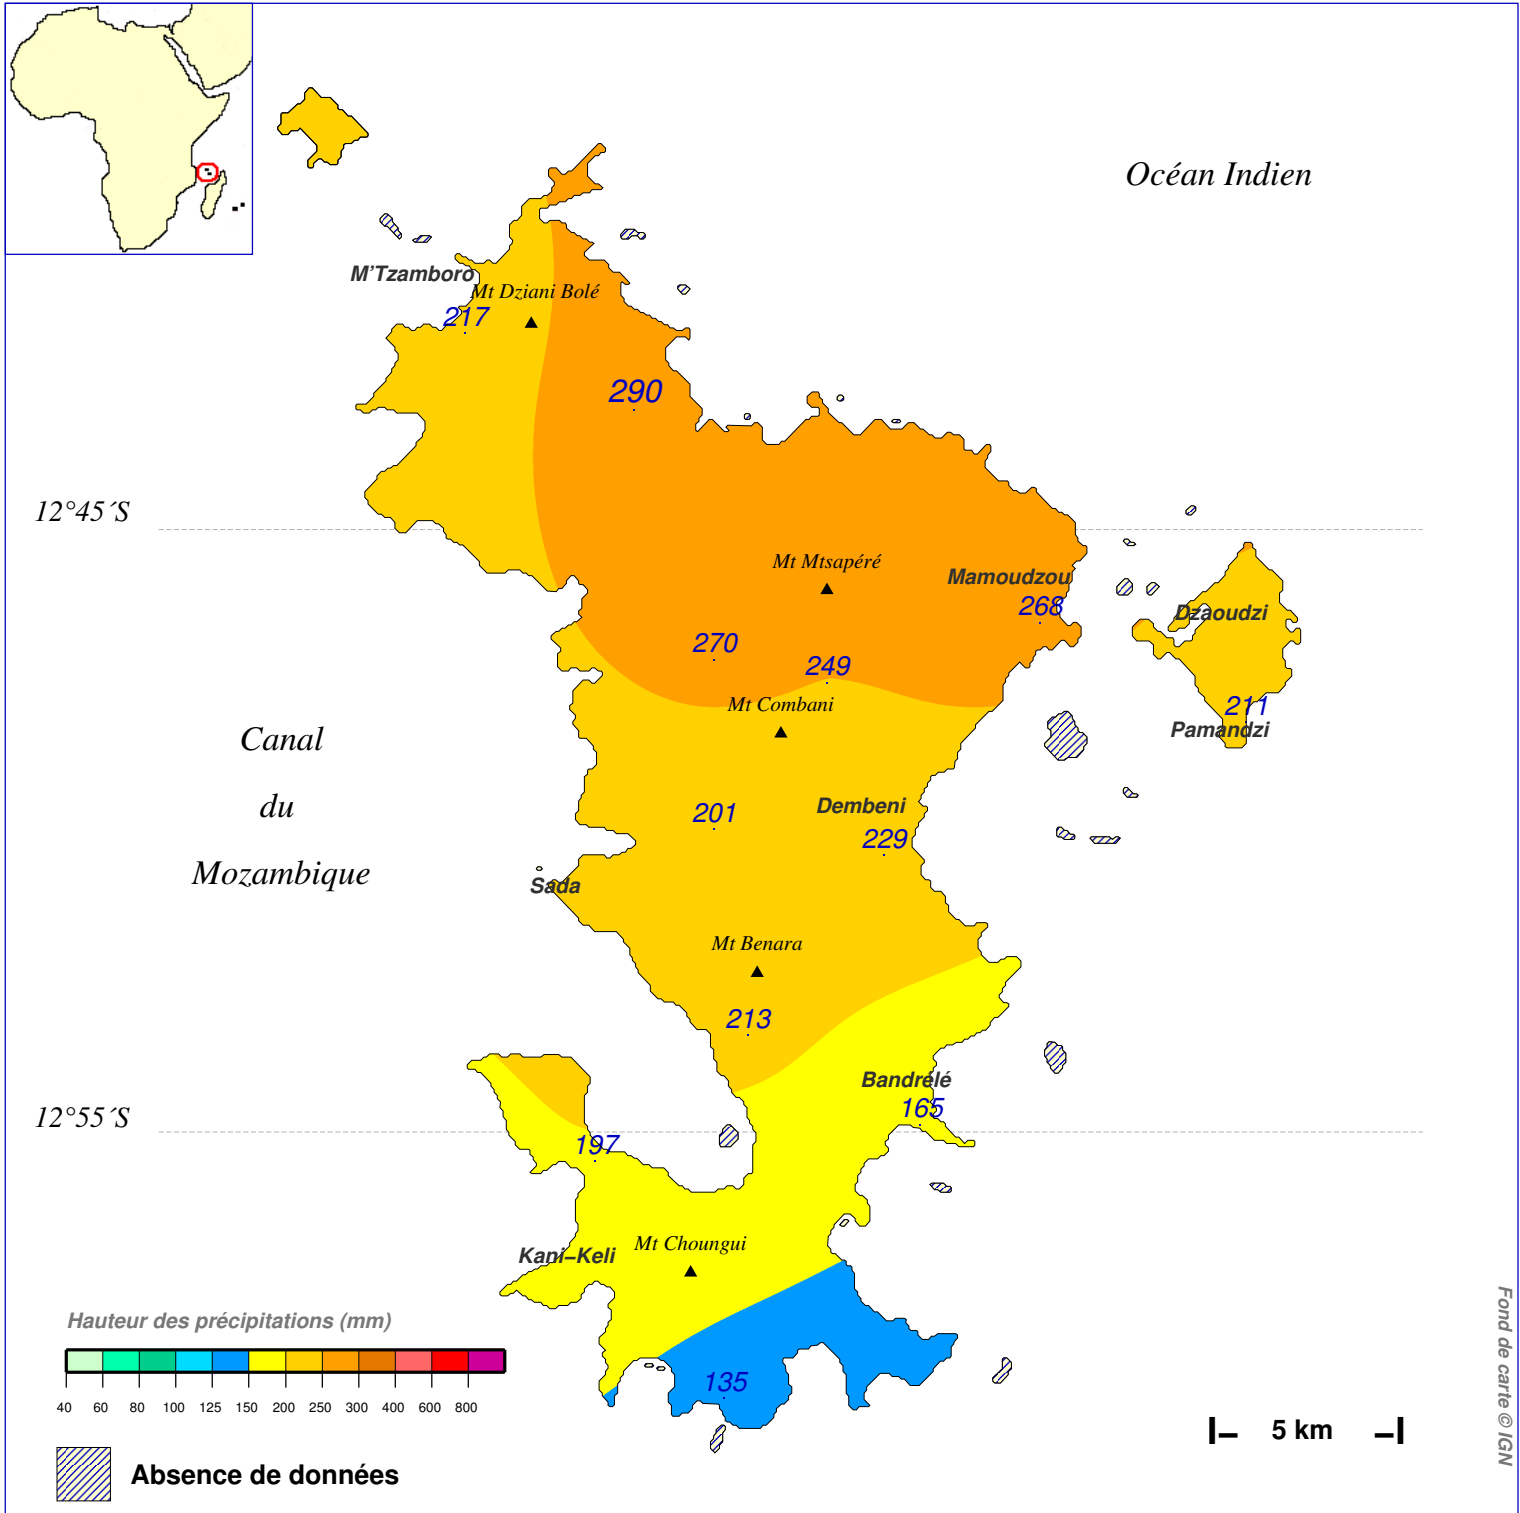

# Cumul pluviométrique (mm) – Episode de 3 jours

du 13 DECEMBRE 2008 à 6 h au 16 DECEMBRE 2008 à 6 h

N.B.: La réutilisation non commerciale de ce produit est autorisée, à condition qu'il ne soit pas altéré, et que sa source: METEO-FRANCE ainsi que sa date d'édition soient mentionnées.