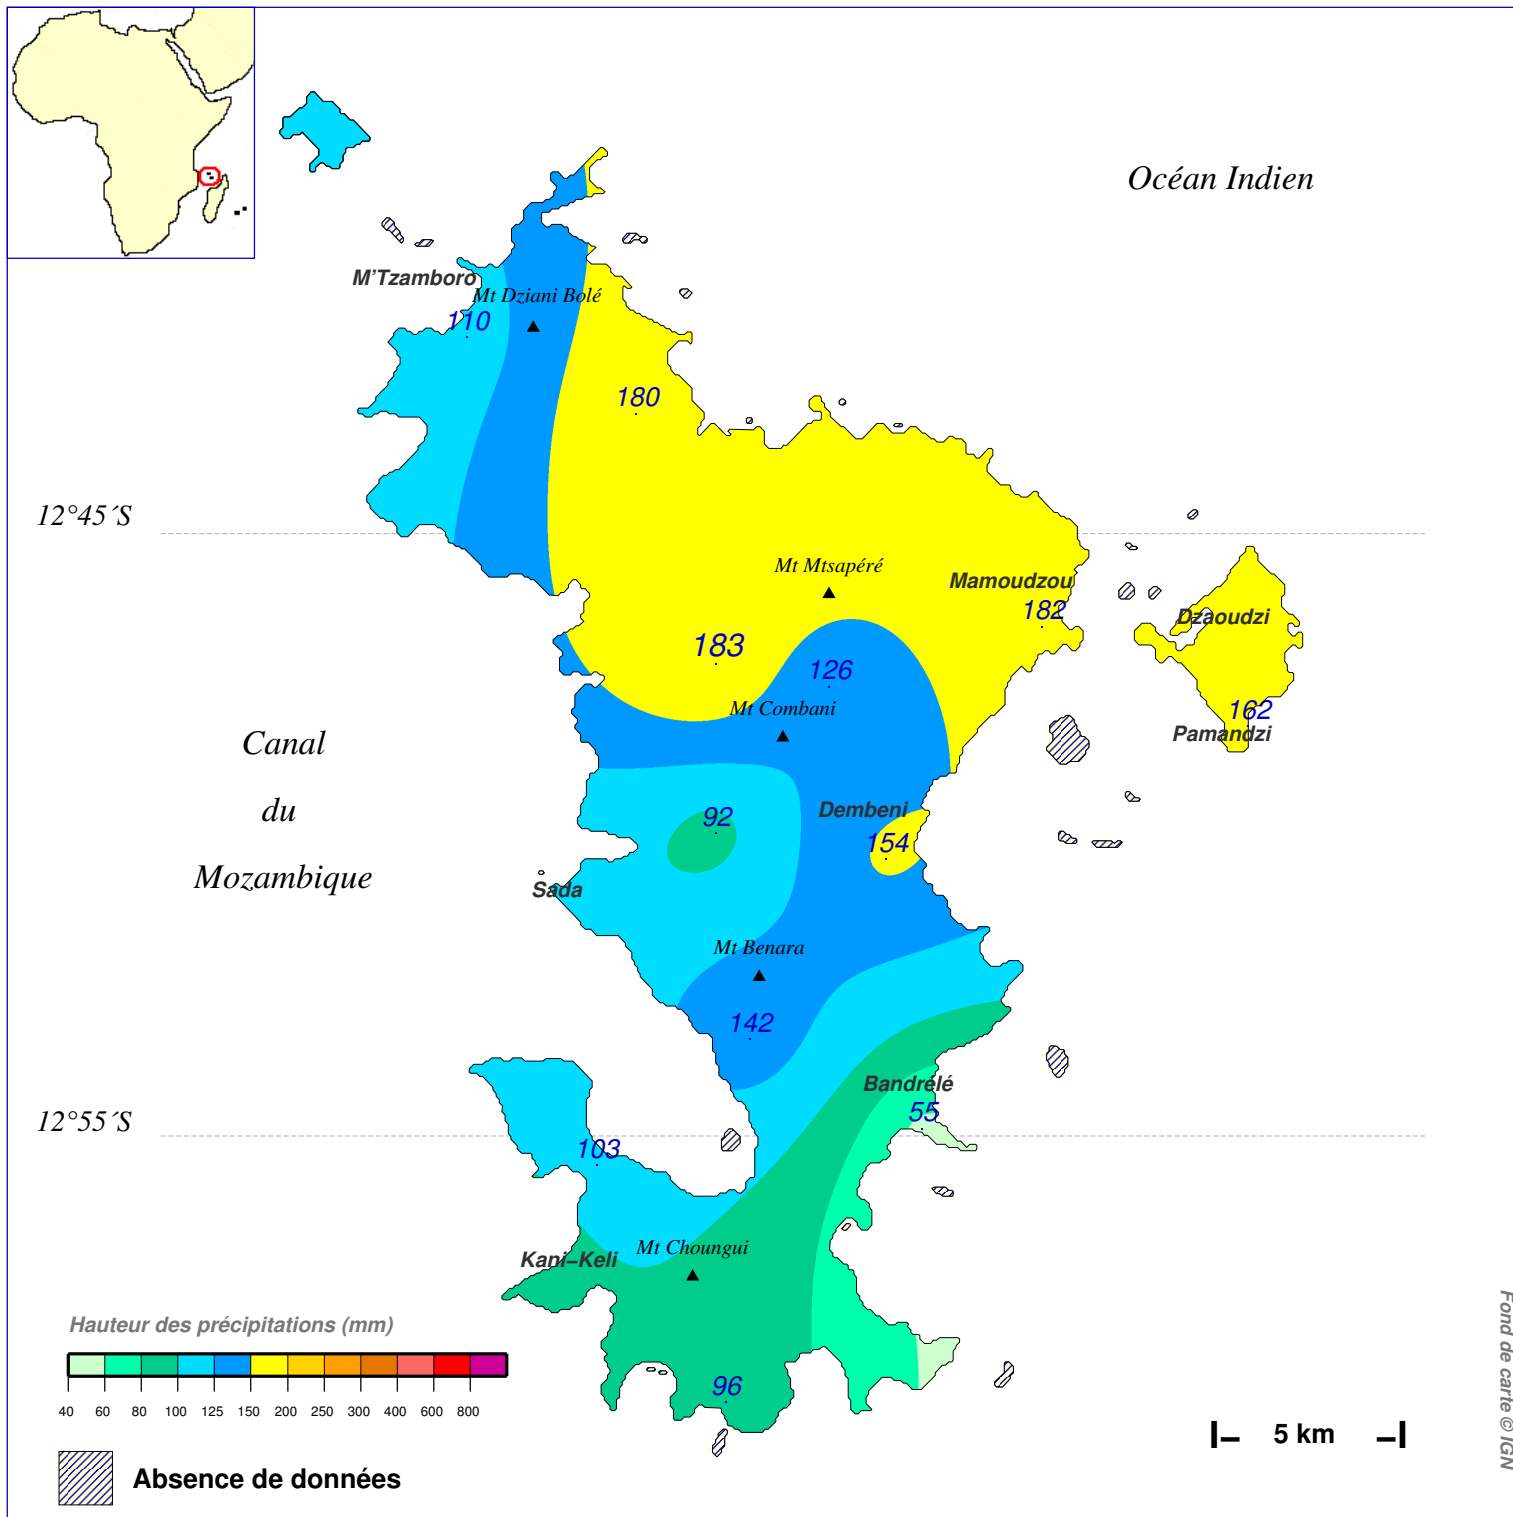

# Quantité de pluie (mm) en 1 jour

**du 15 DECEMBRE 2008 à 6 h au 16 DECEMBRE à 6 h**

N.B.: La réutilisation non commerciale de ce produit est autorisée, à condition qu'il ne soit pas altéré, et que sa source: METEO-FRANCE ainsi que sa date d'édition soient mentionnées.

Edité le : 25/02/2016

Source: <http://pluiesextremes.meteo.fr> Email: pluiesextremes@meteo.fr