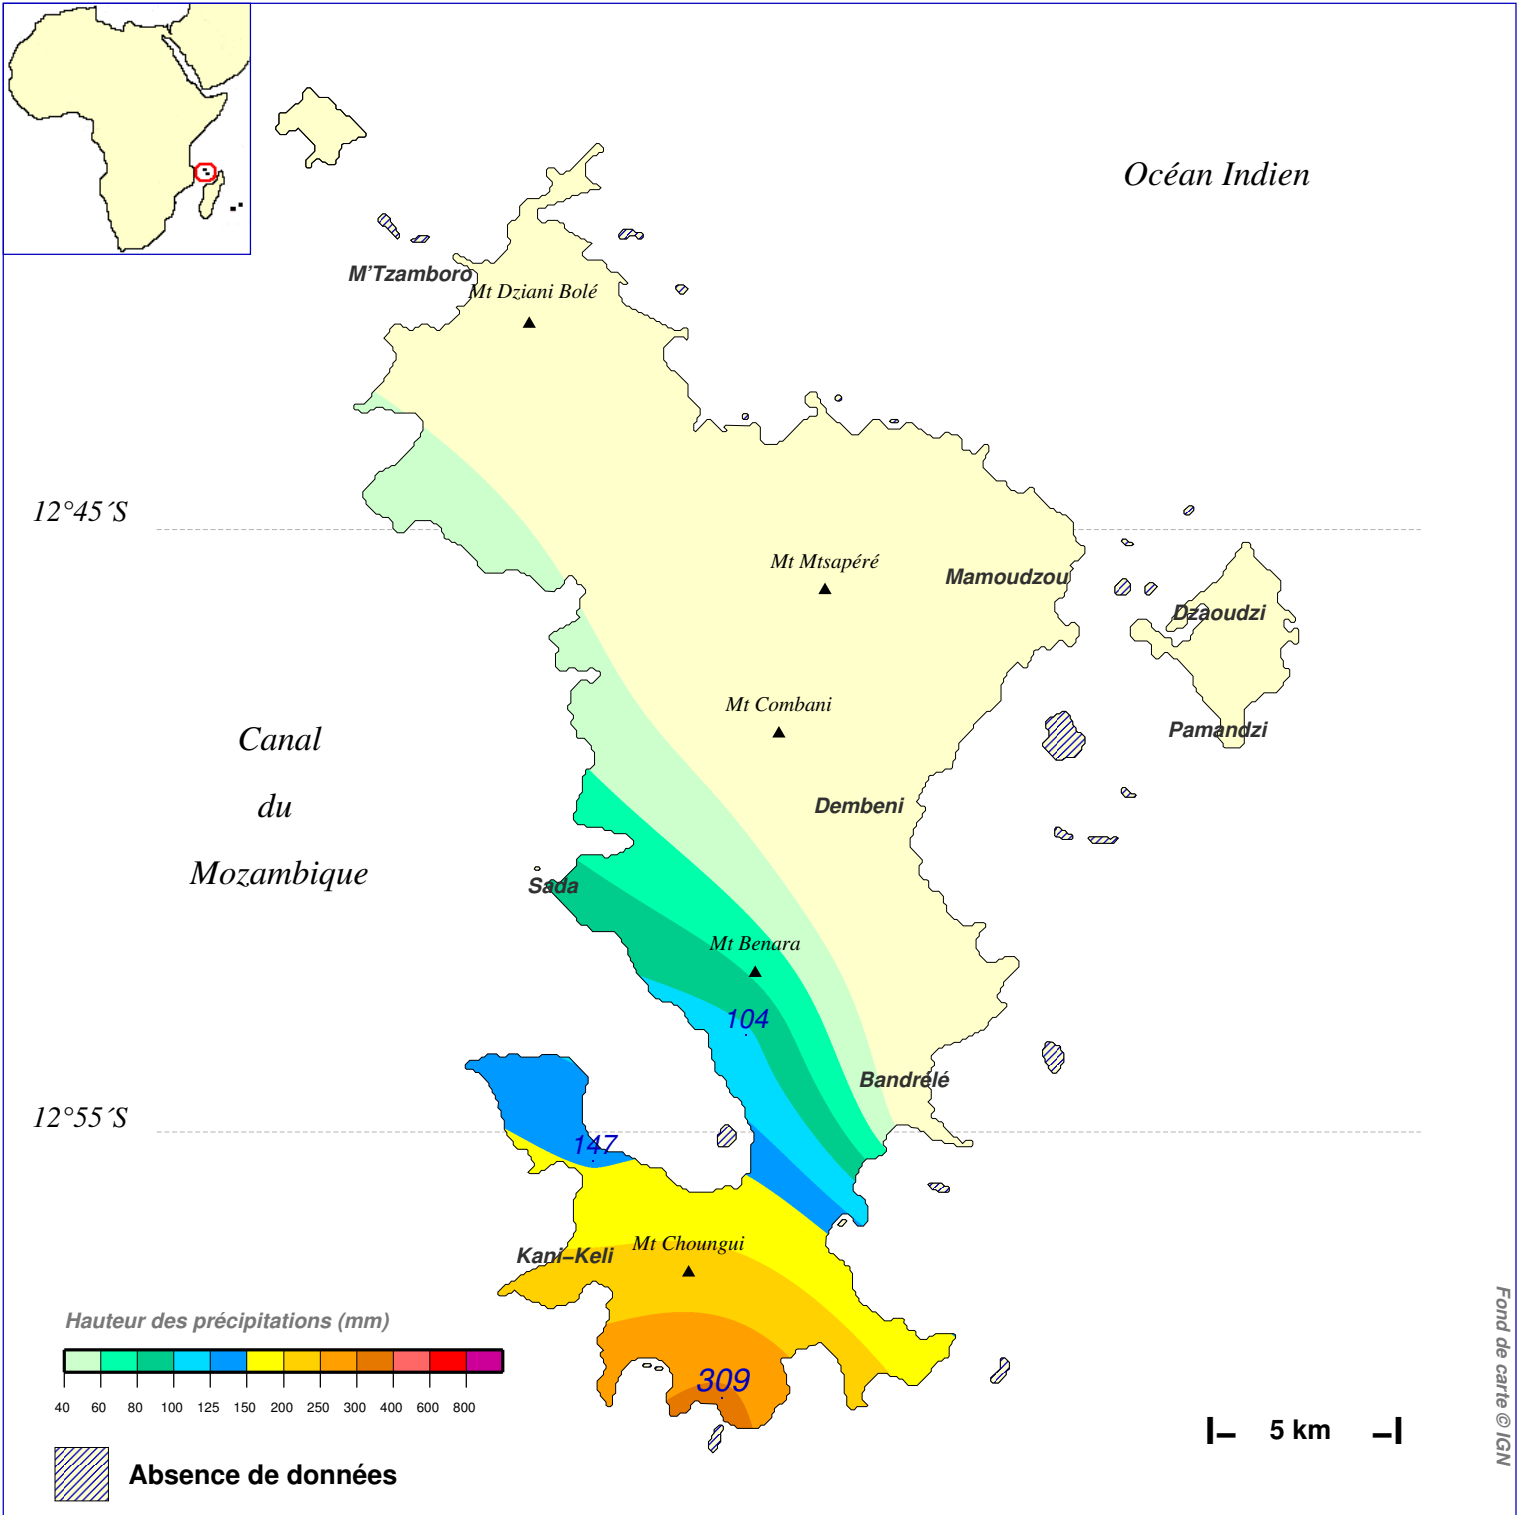

Cumul pluviométrique (mm) – Episode de 2 jours

du 4 NOVEMBRE 2015 à 6 h au 6 NOVEMBRE 2015 à 6 h

N.B.: La réutilisation non commerciale de ce produit est autorisée, à condition qu'il ne soit pas altéré, et que sa source: METEO-FRANCE ainsi que sa date d'édition soient mentionnées.