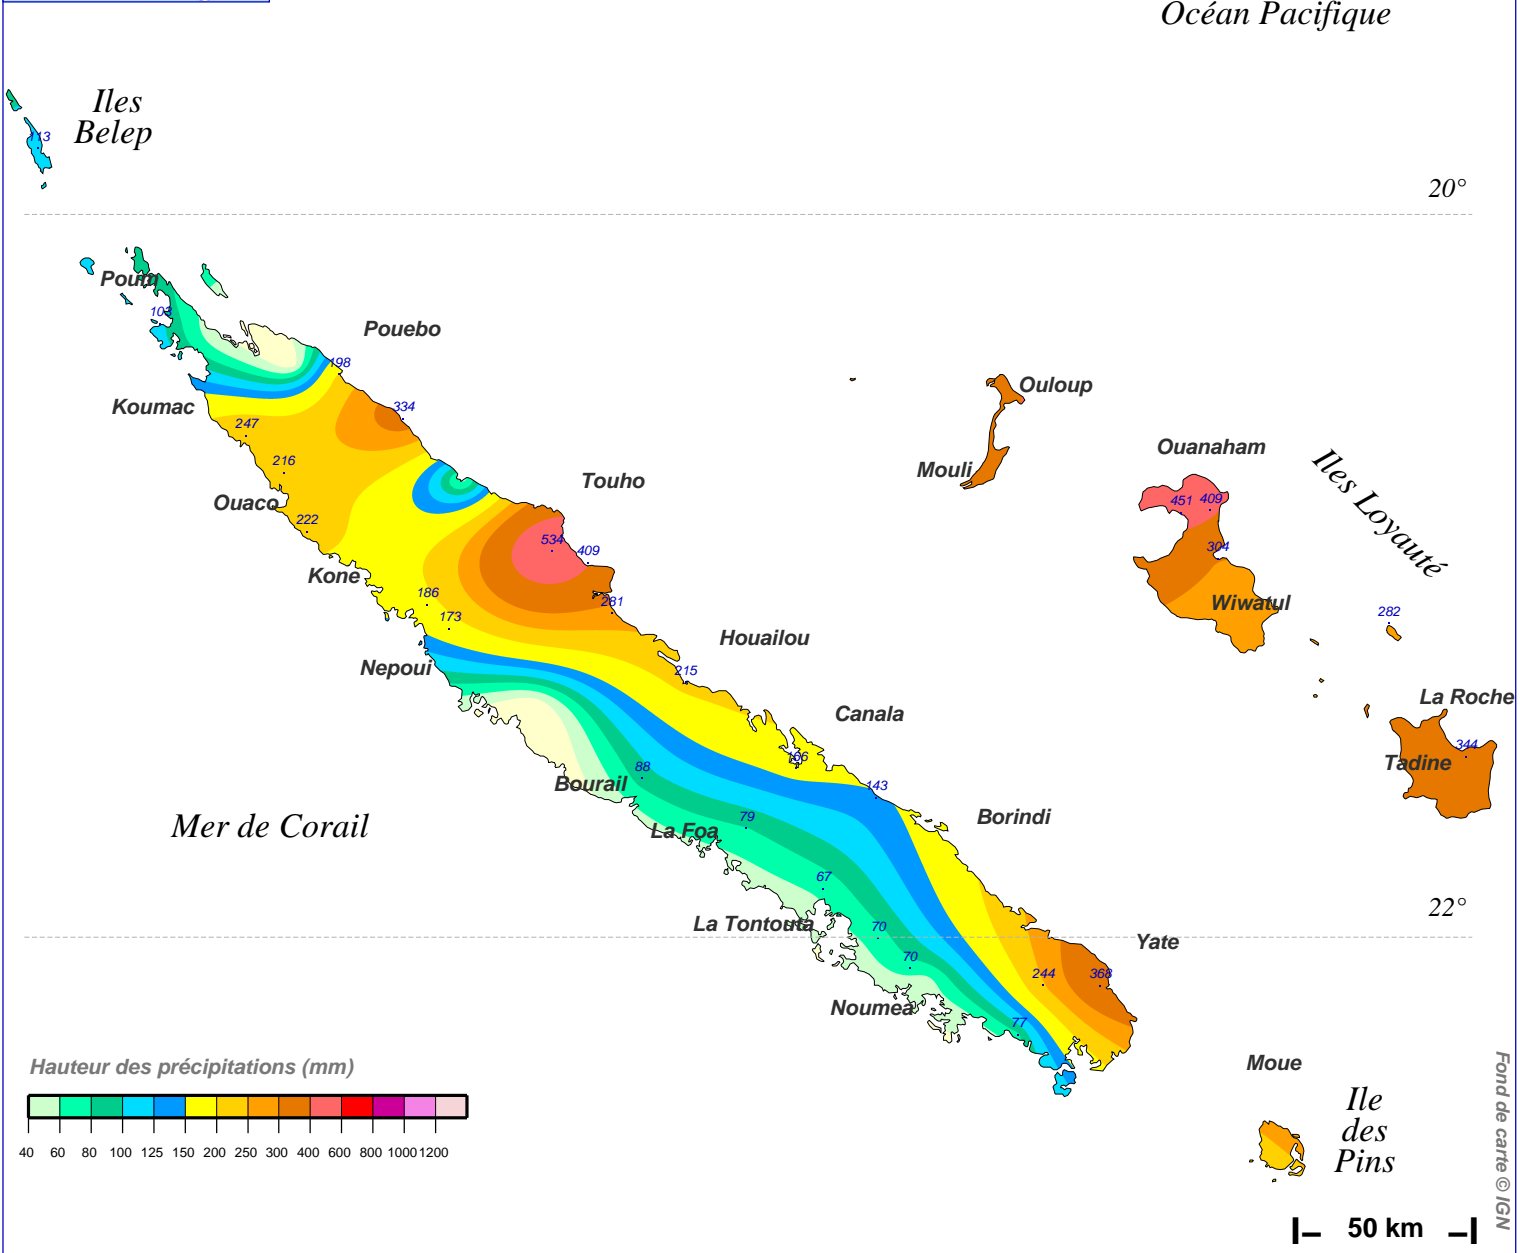

Cumul pluviométrique (mm) – Episode de 2 jours

du 24 FEVRIER 1965 à 5 h au 26 FEVRIER 1965 à 5 h

N.B.: La réutilisation non commerciale de ce produit est autorisée, à condition qu'il ne soit pas altéré, et que sa source: METEO-FRANCE ainsi que sa date d'édition soient mentionnées.

Edité le : 25/06/2018

Source: <http://pluiesextremes.meteo.fr> Email: pluiesextremes@meteo.fr