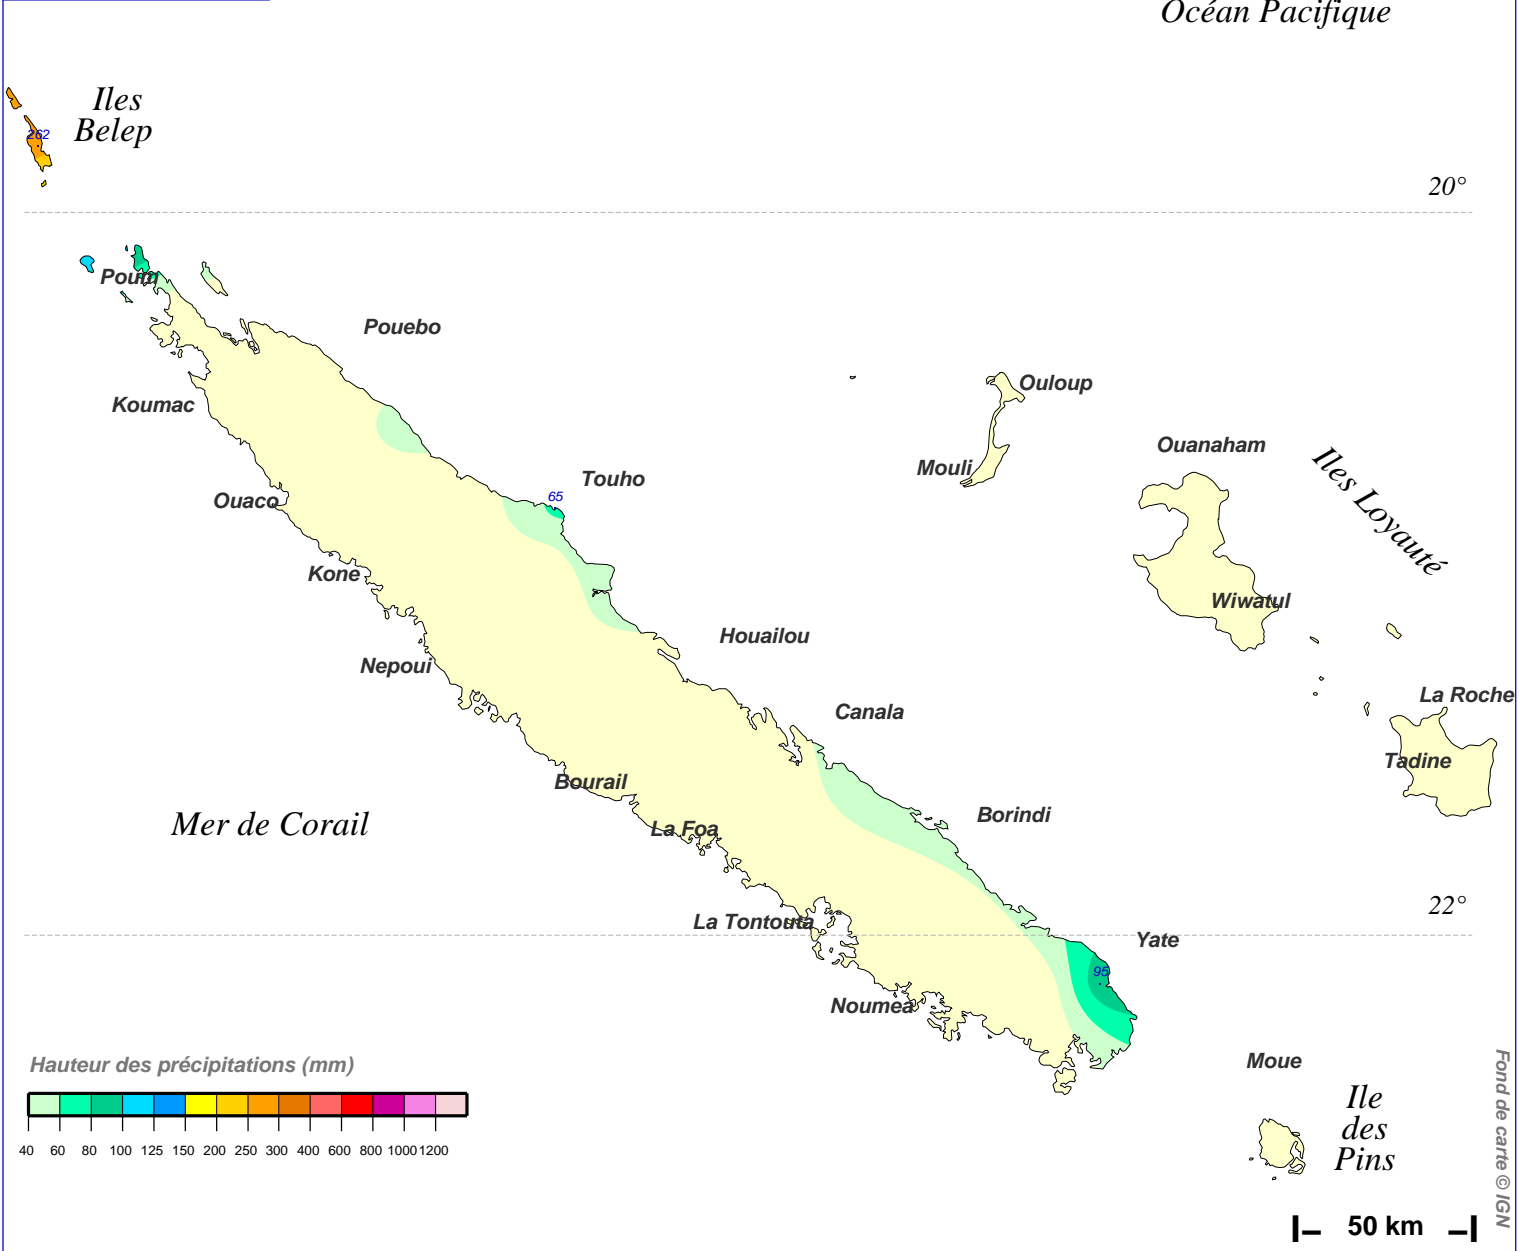

Cumul pluviométrique (mm) – Episode de 2 jours

du 21 JUILLET 1965 à 5 h au 23 JUILLET 1965 à 5 h

N.B.: La réutilisation non commerciale de ce produit est autorisée, à condition qu'il ne soit pas altéré, et que sa source: METEO-FRANCE ainsi que sa date d'édition soient mentionnées.

Edité le : 25/06/2018

Source: <http://pluiesextremes.meteo.fr> Email: pluiesextremes@meteo.fr