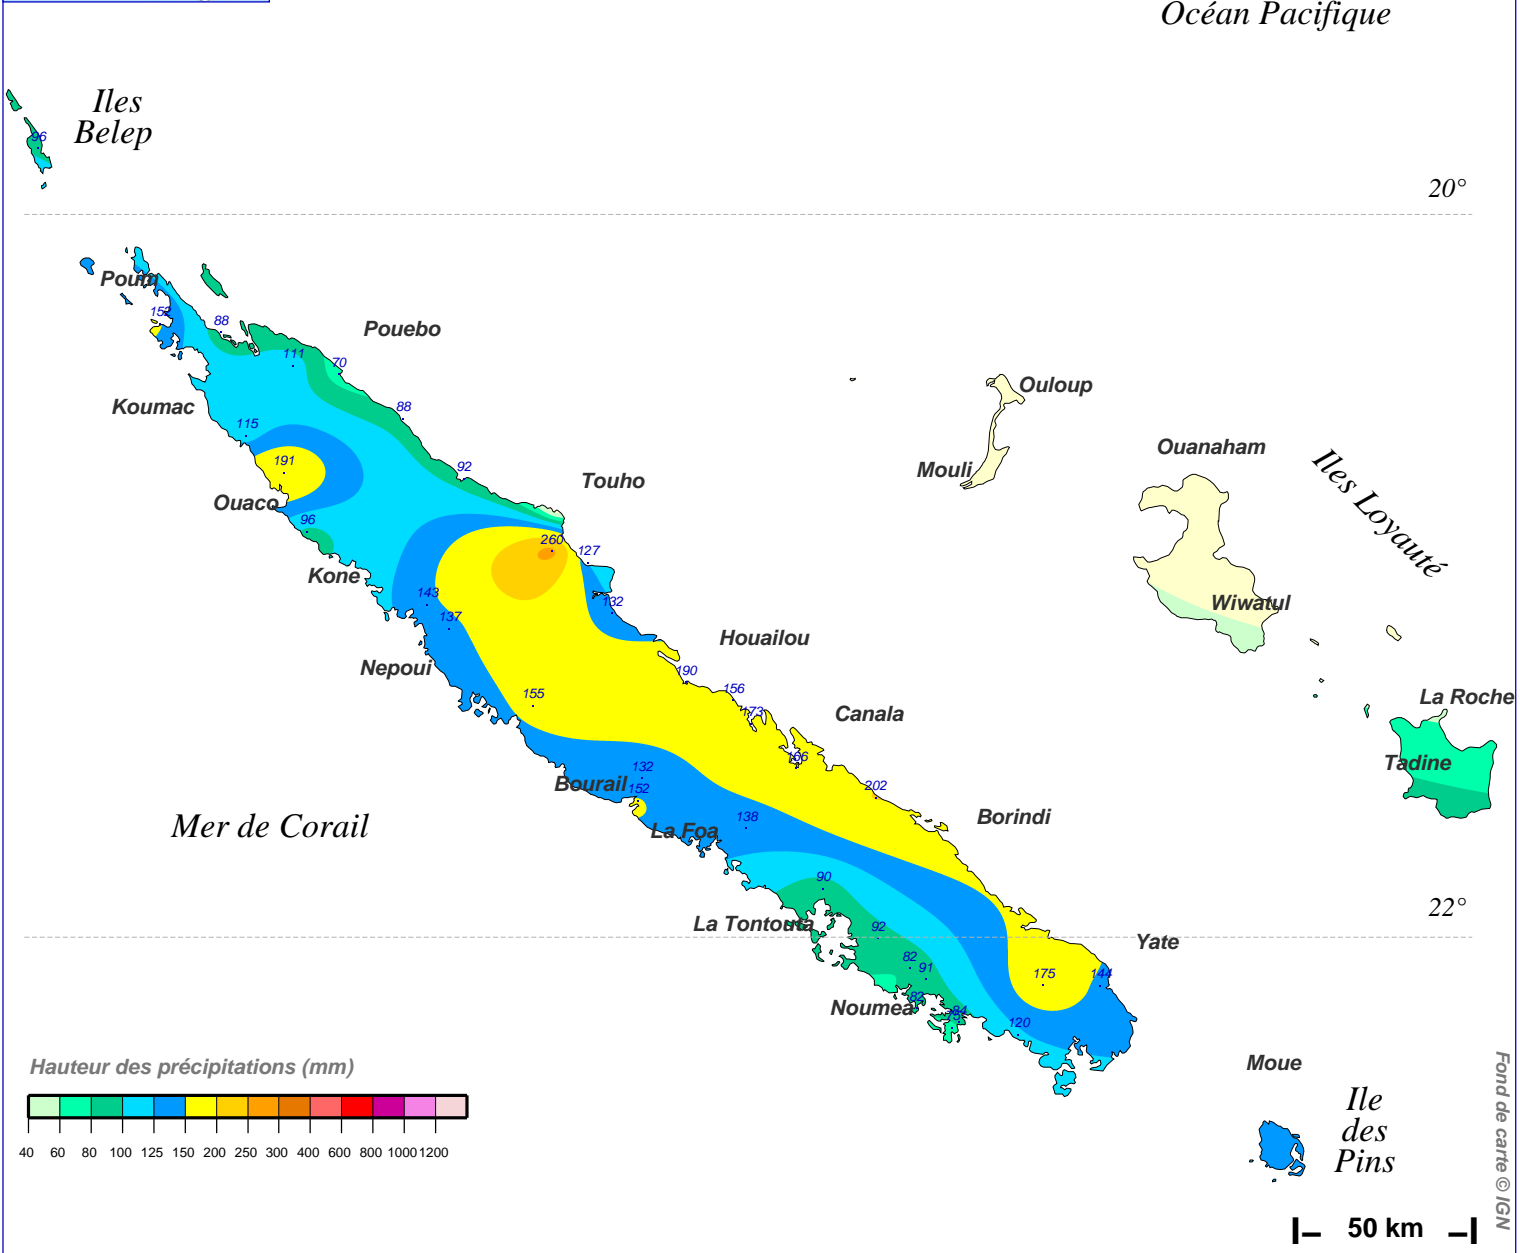

Cumul pluviométrique (mm) – Episode de 2 jours

du 7 SEPTEMBRE 1967 à 5 h au 9 SEPTEMBRE 1967 à 5 h

N.B.: La réutilisation non commerciale de ce produit est autorisée, à condition qu'il ne soit pas altéré, et que sa source: METEO-FRANCE ainsi que sa date d'édition soient mentionnées.

Edité le : 25/06/2018

Source: <http://pluiesextremes.meteo.fr> Email: pluiesextremes@meteo.fr