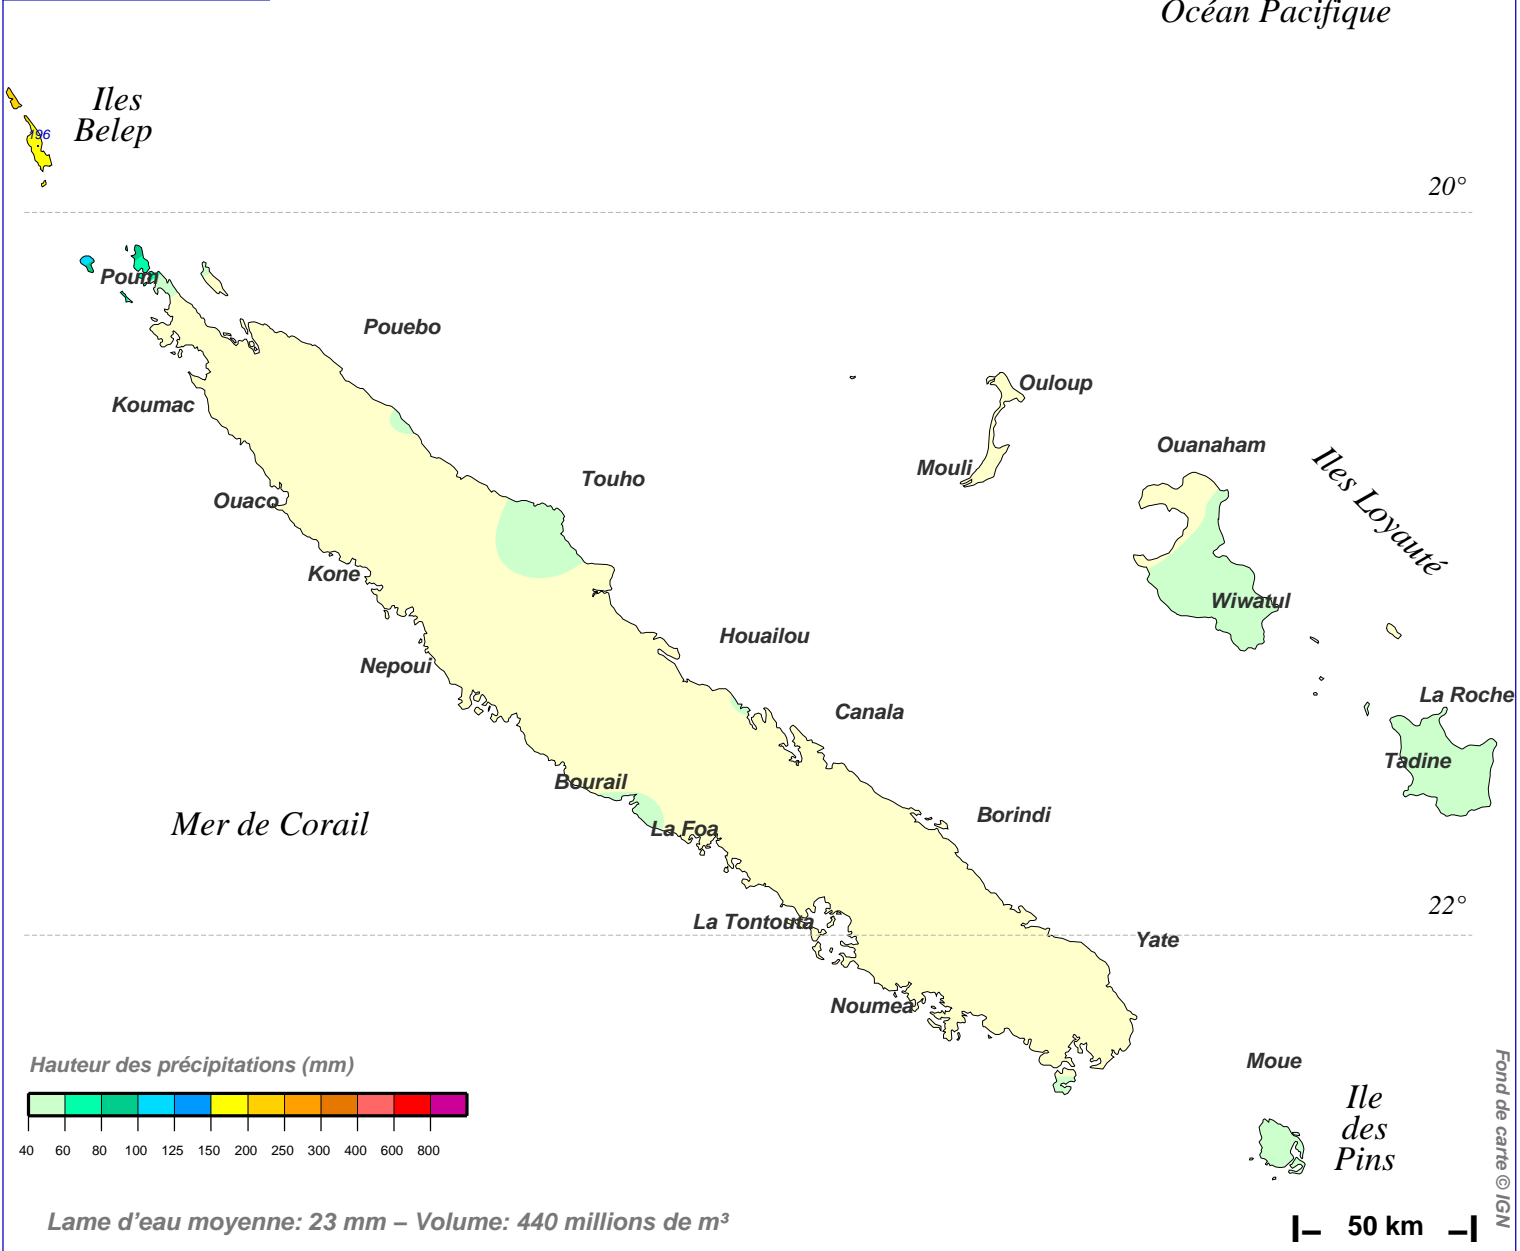

Cumul pluviométrique (mm) – Episode de 2 jours

du 21 NOVEMBRE 1970 à 5 h au 23 NOVEMBRE 1970 à 5 h

N.B.: La réutilisation non commerciale de ce produit est autorisée, à condition qu'il ne soit pas altéré, et que sa source: METEO-FRANCE ainsi que sa date d'édition soient mentionnées.