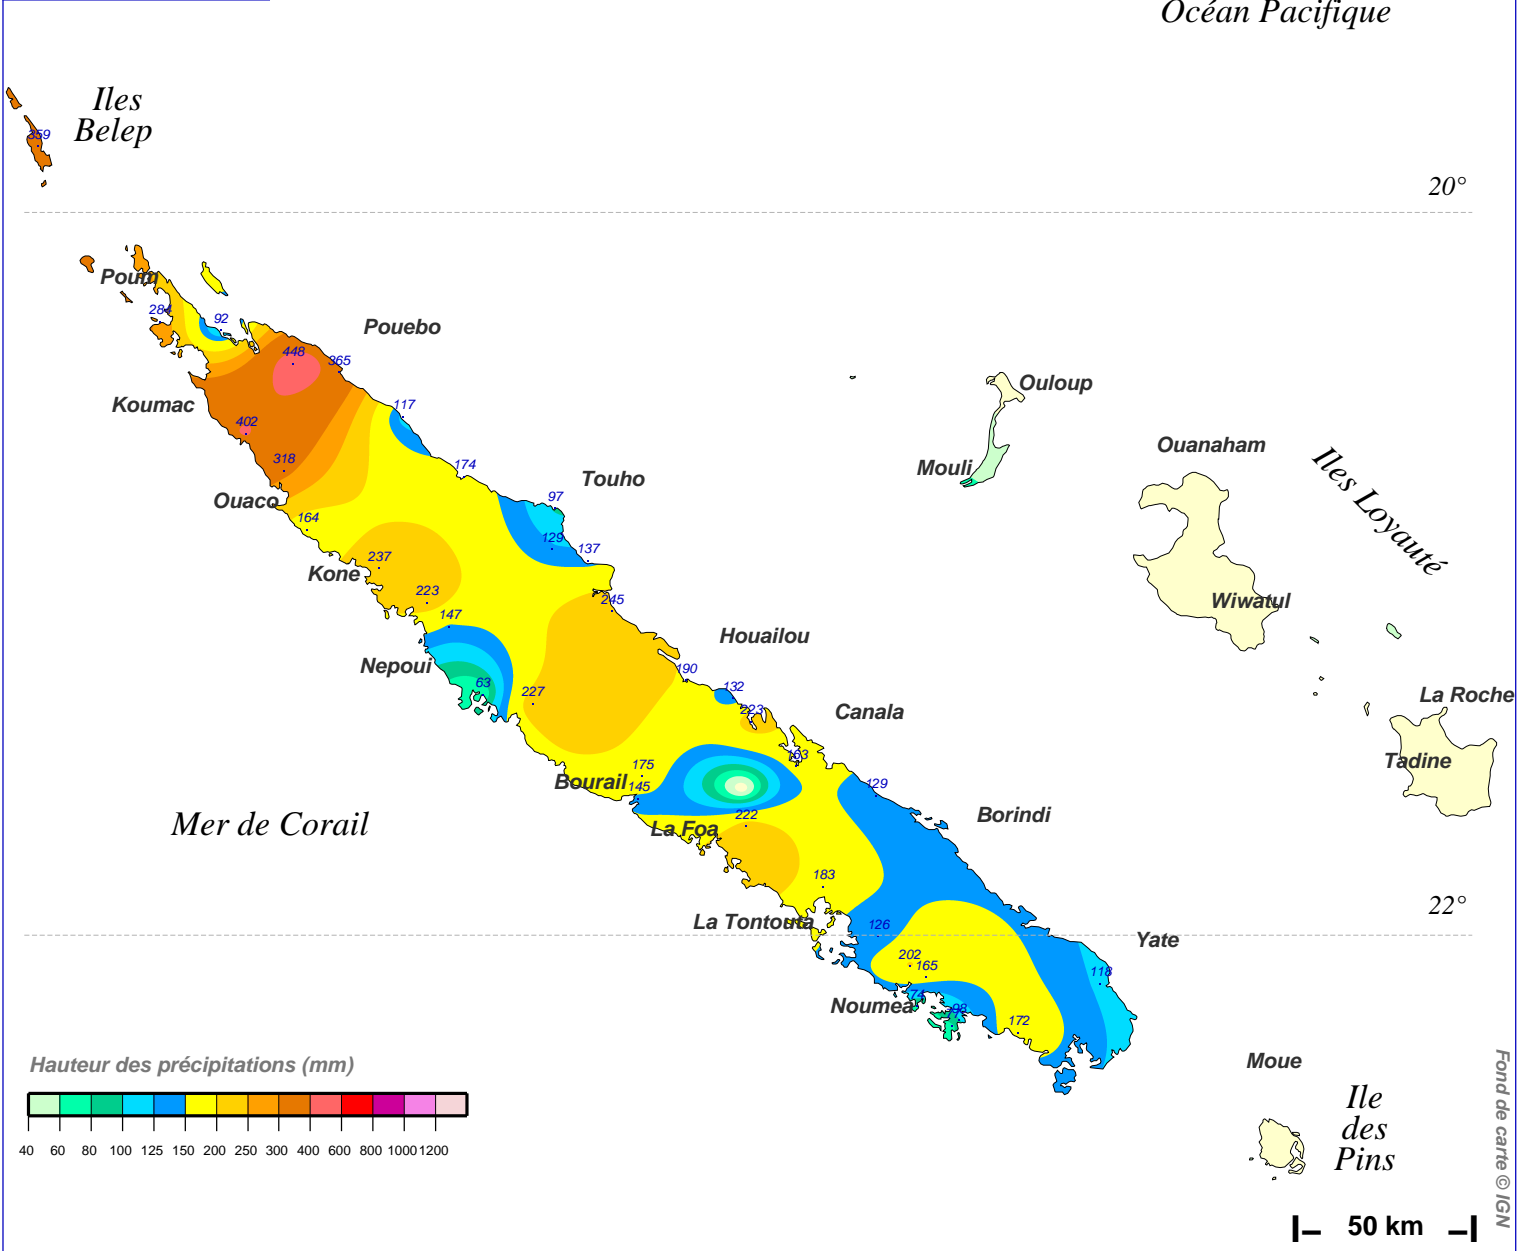

Cumul pluviométrique (mm) – Episode de 2 jours

du 5 FEVRIER 1972 à 5 h au 7 FEVRIER 1972 à 5 h

N.B.: La réutilisation non commerciale de ce produit est autorisée, à condition qu'il ne soit pas altéré, et que sa source: METEO-FRANCE ainsi que sa date d'édition soient mentionnées.