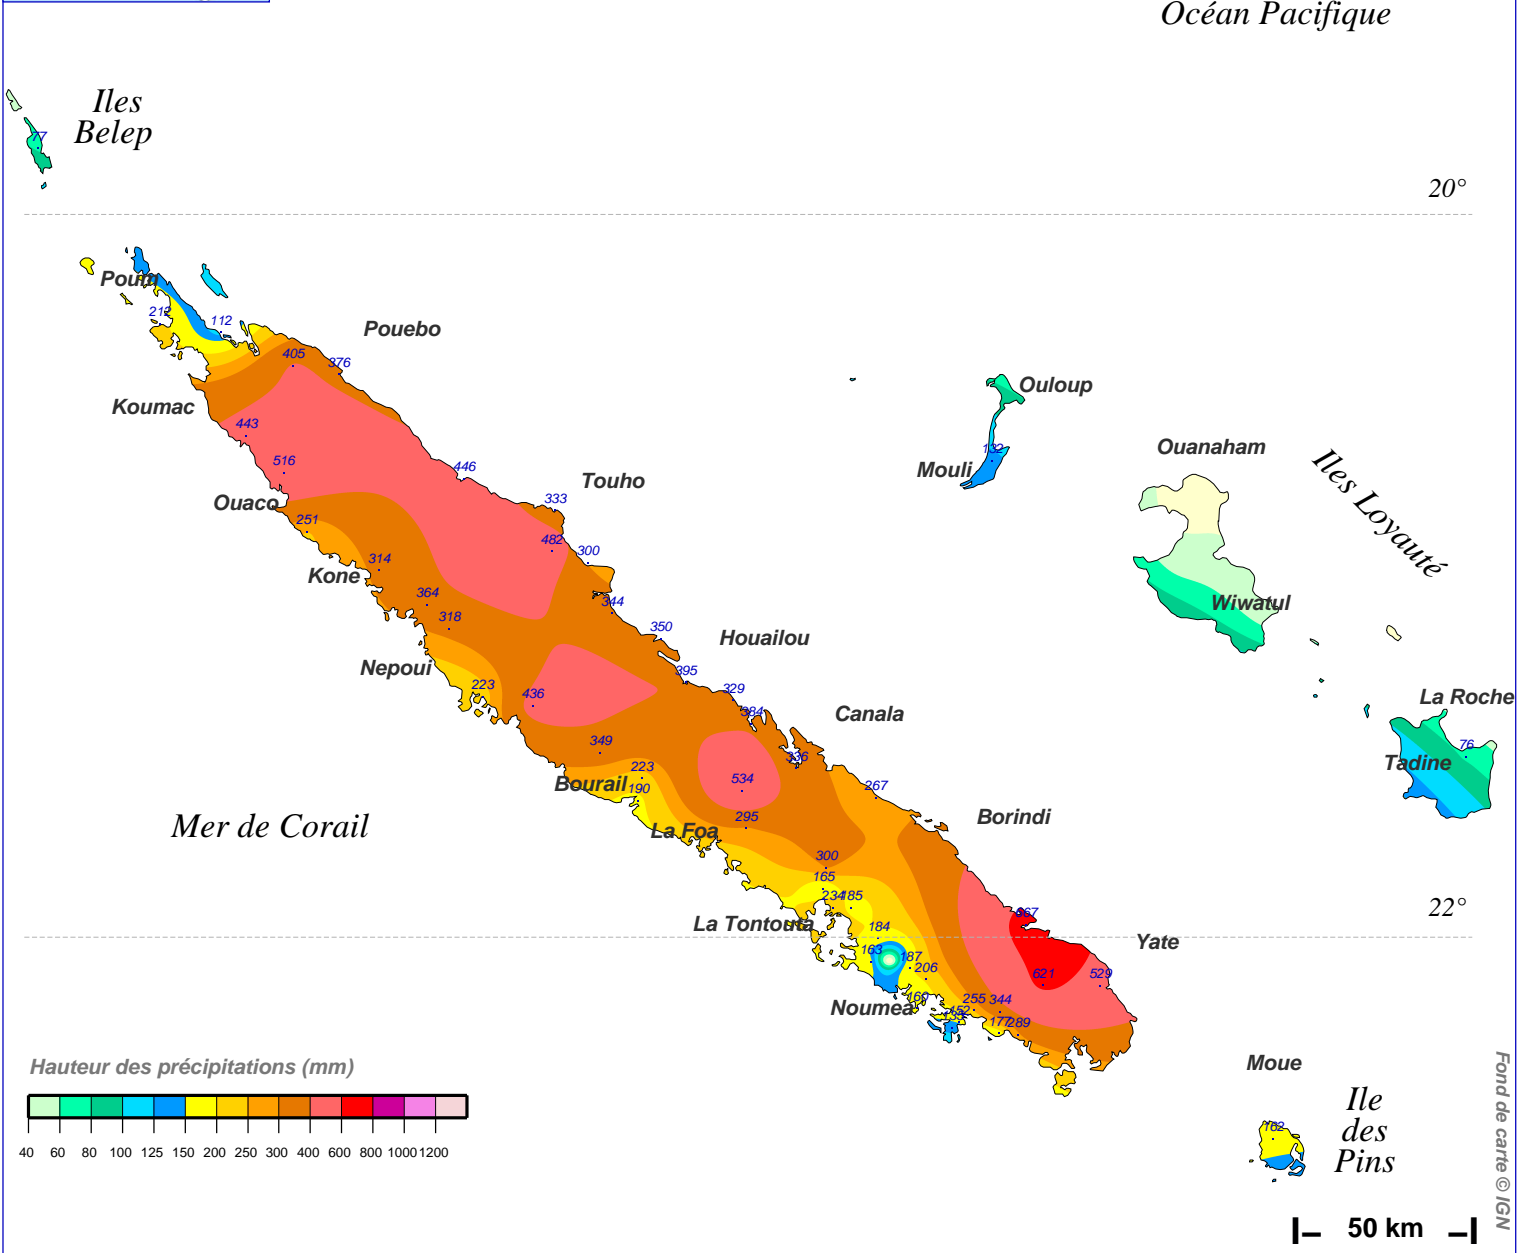

Cumul pluviométrique (mm) – Episode de 2 jours

du 23 DECEMBRE 1981 à 5 h au 25 DECEMBRE 1981 à 5 h

N.B.: La réutilisation non commerciale de ce produit est autorisée, à condition qu'il ne soit pas altéré, et que sa source: METEO-FRANCE ainsi que sa date d'édition soient mentionnées.