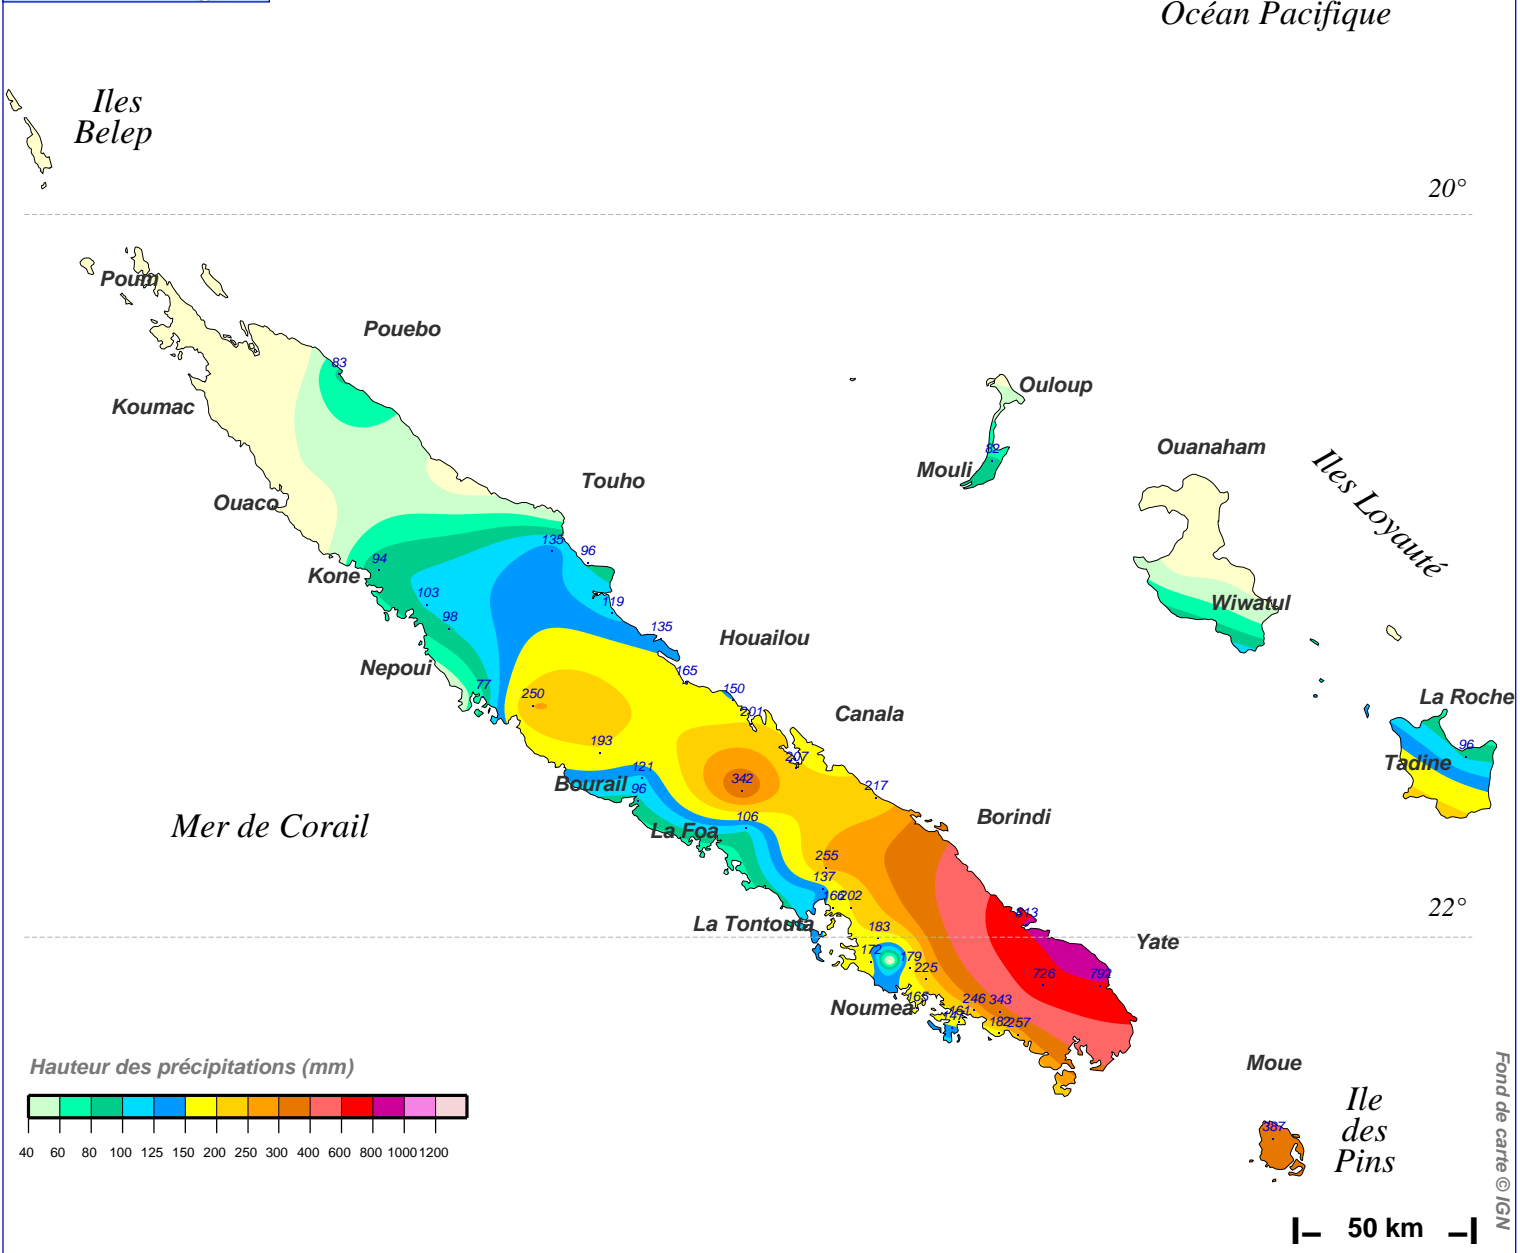

Cumul pluviométrique (mm) – Episode de 2 jours

du 24 DECEMBRE 1981 à 5 h au 26 DECEMBRE 1981 à 5 h

N.B.: La réutilisation non commerciale de ce produit est autorisée, à condition qu'il ne soit pas altéré, et que sa source: METEO-FRANCE ainsi que sa date d'édition soient mentionnées.

Edité le : 25/06/2018

Source: <http://pluiesextremes.meteo.fr> Email: pluiesextremes@meteo.fr