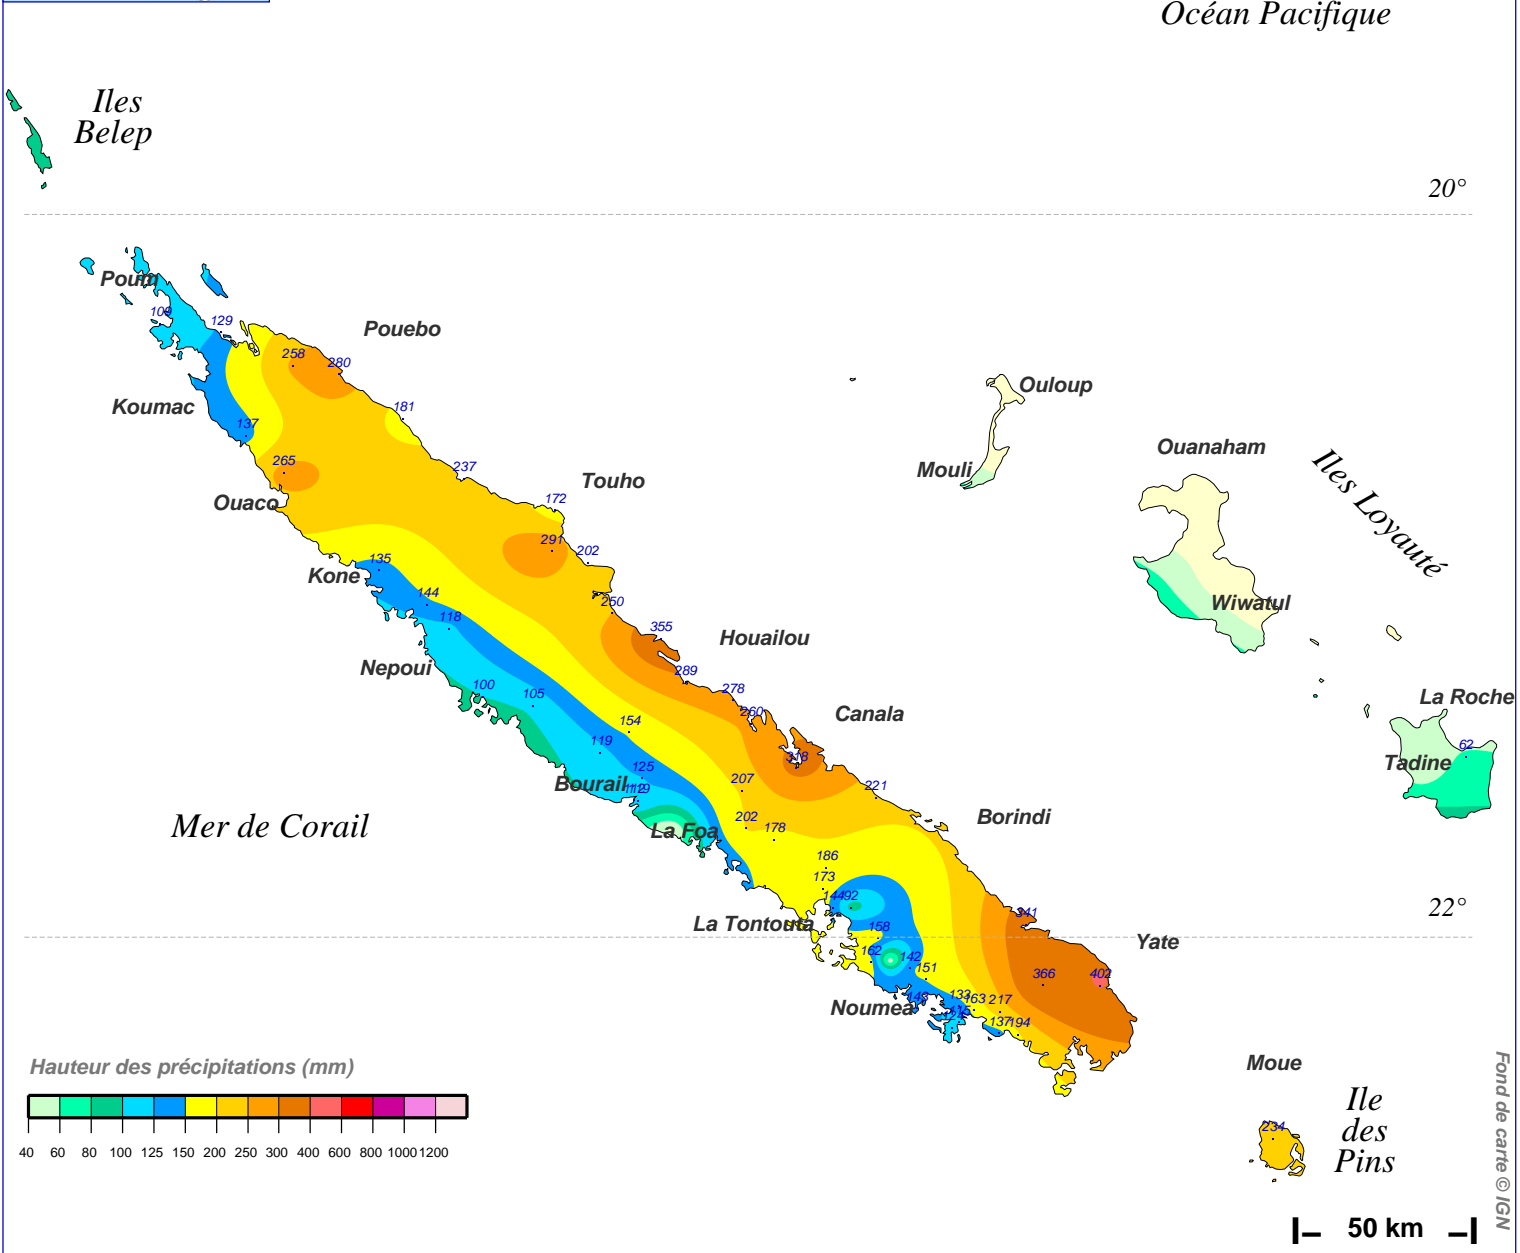

Cumul pluviométrique (mm) – Episode de 2 jours

du 19 MAI 1986 à 5 h au 21 MAI 1986 à 5 h

N.B.: La réutilisation non commerciale de ce produit est autorisée, à condition qu'il ne soit pas altéré, et que sa source: METEO-FRANCE ainsi que sa date d'édition soient mentionnées.

Edité le : 25/06/2018

Source: <http://pluiesextremes.meteo.fr> Email: pluiesextremes@meteo.fr