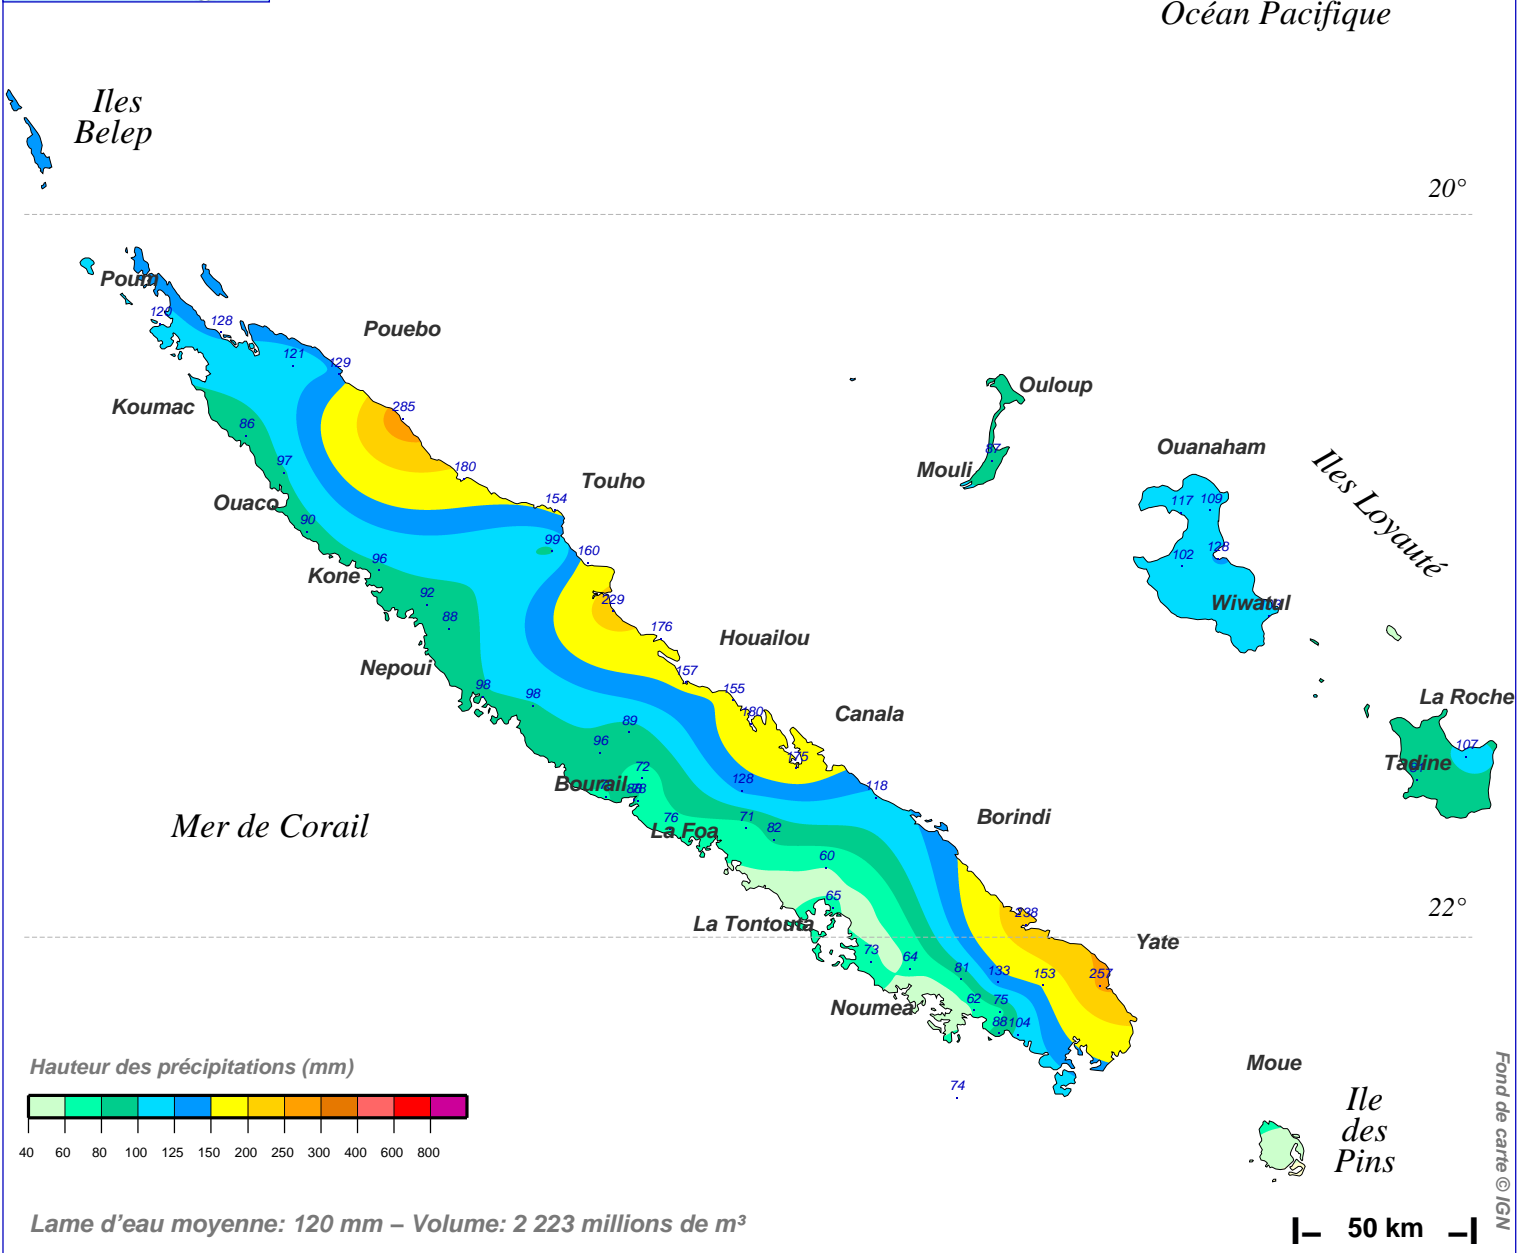

Cumul pluviométrique (mm) – Episode de 2 jours

du 18 AOUT 1989 à 5 h au 20 AOUT 1989 à 5 h

N.B.: La réutilisation non commerciale de ce produit est autorisée, à condition qu'il ne soit pas altéré, et que sa source: METEO-FRANCE ainsi que sa date d'édition soient mentionnées.