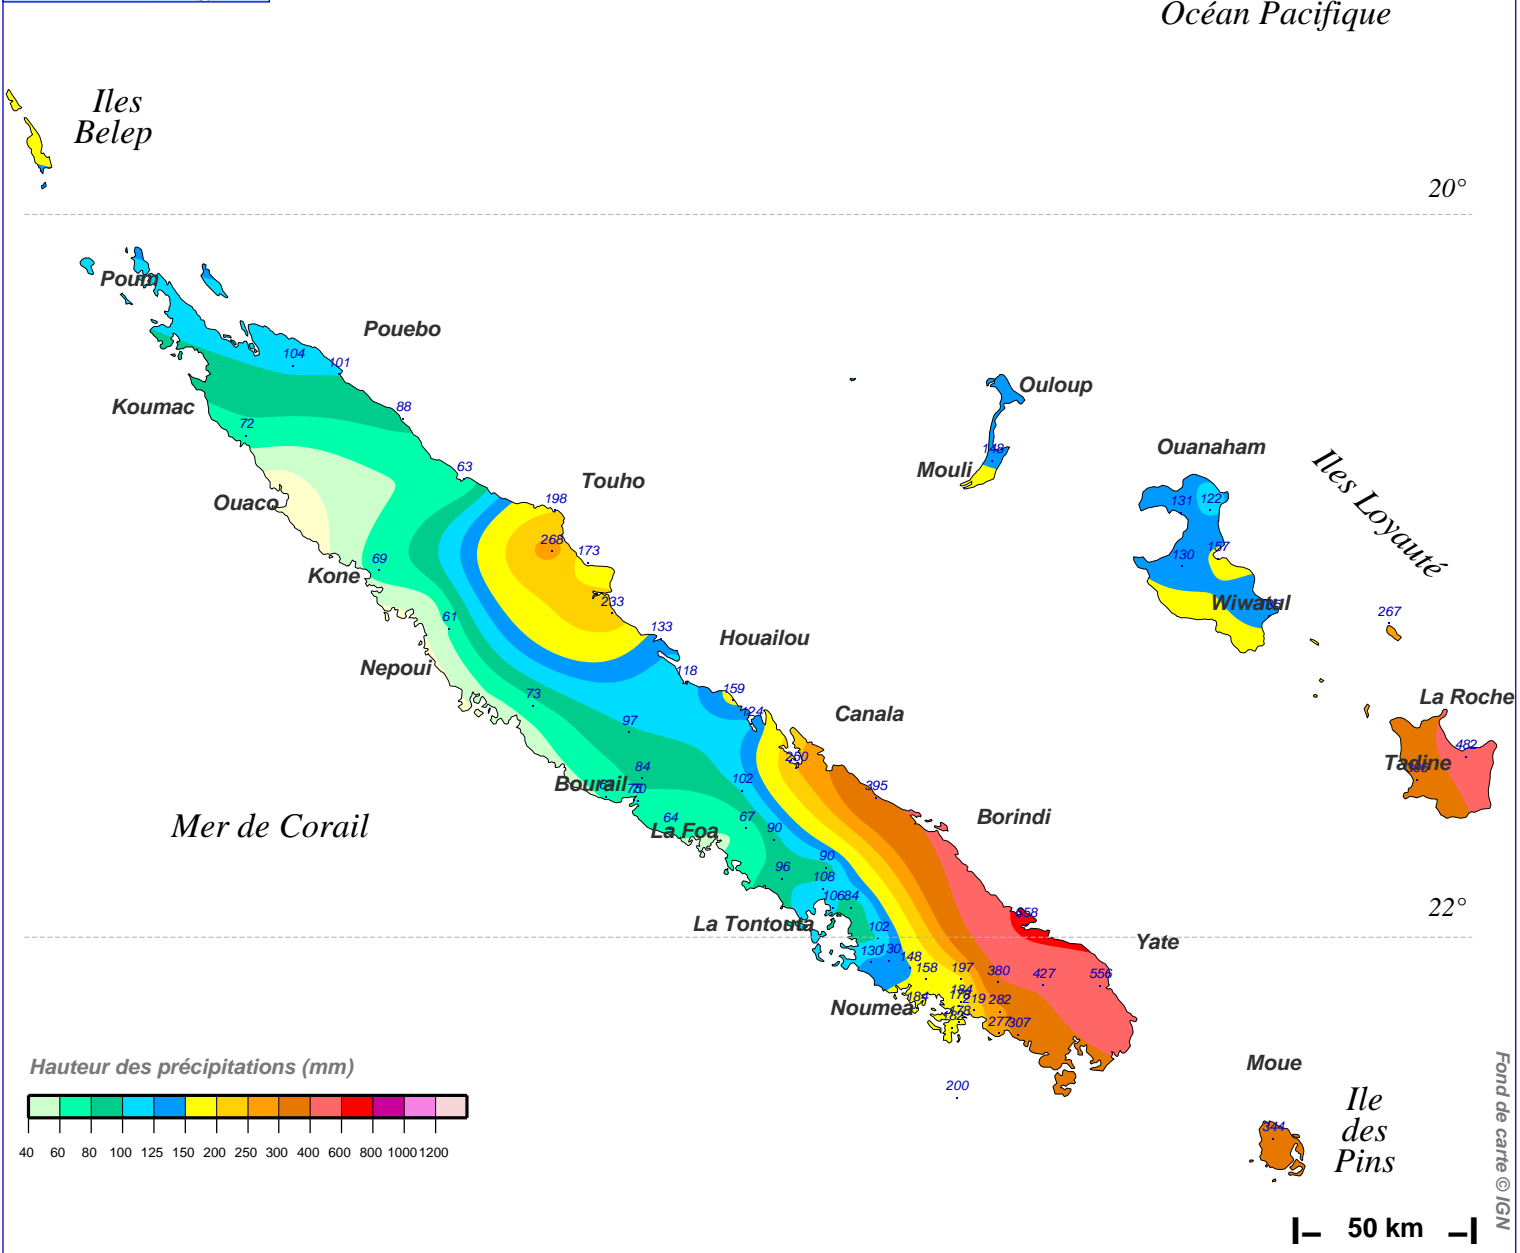

# Cumul pluviométrique (mm) – Episode de 2 jours

du 7 NOVEMBRE 1990 à 5 h au 9 NOVEMBRE 1990 à 5 h

N.B.: La réutilisation non commerciale de ce produit est autorisée, à condition qu'il ne soit pas altéré, et que sa source: METEO-FRANCE ainsi que sa date d'édition soient mentionnées.

Edité le : 25/06/2018

Source: <http://pluiesextremes.meteo.fr> Email: [pluiesextremes@meteo.fr](mailto:pluiesextremes@meteo.fr)