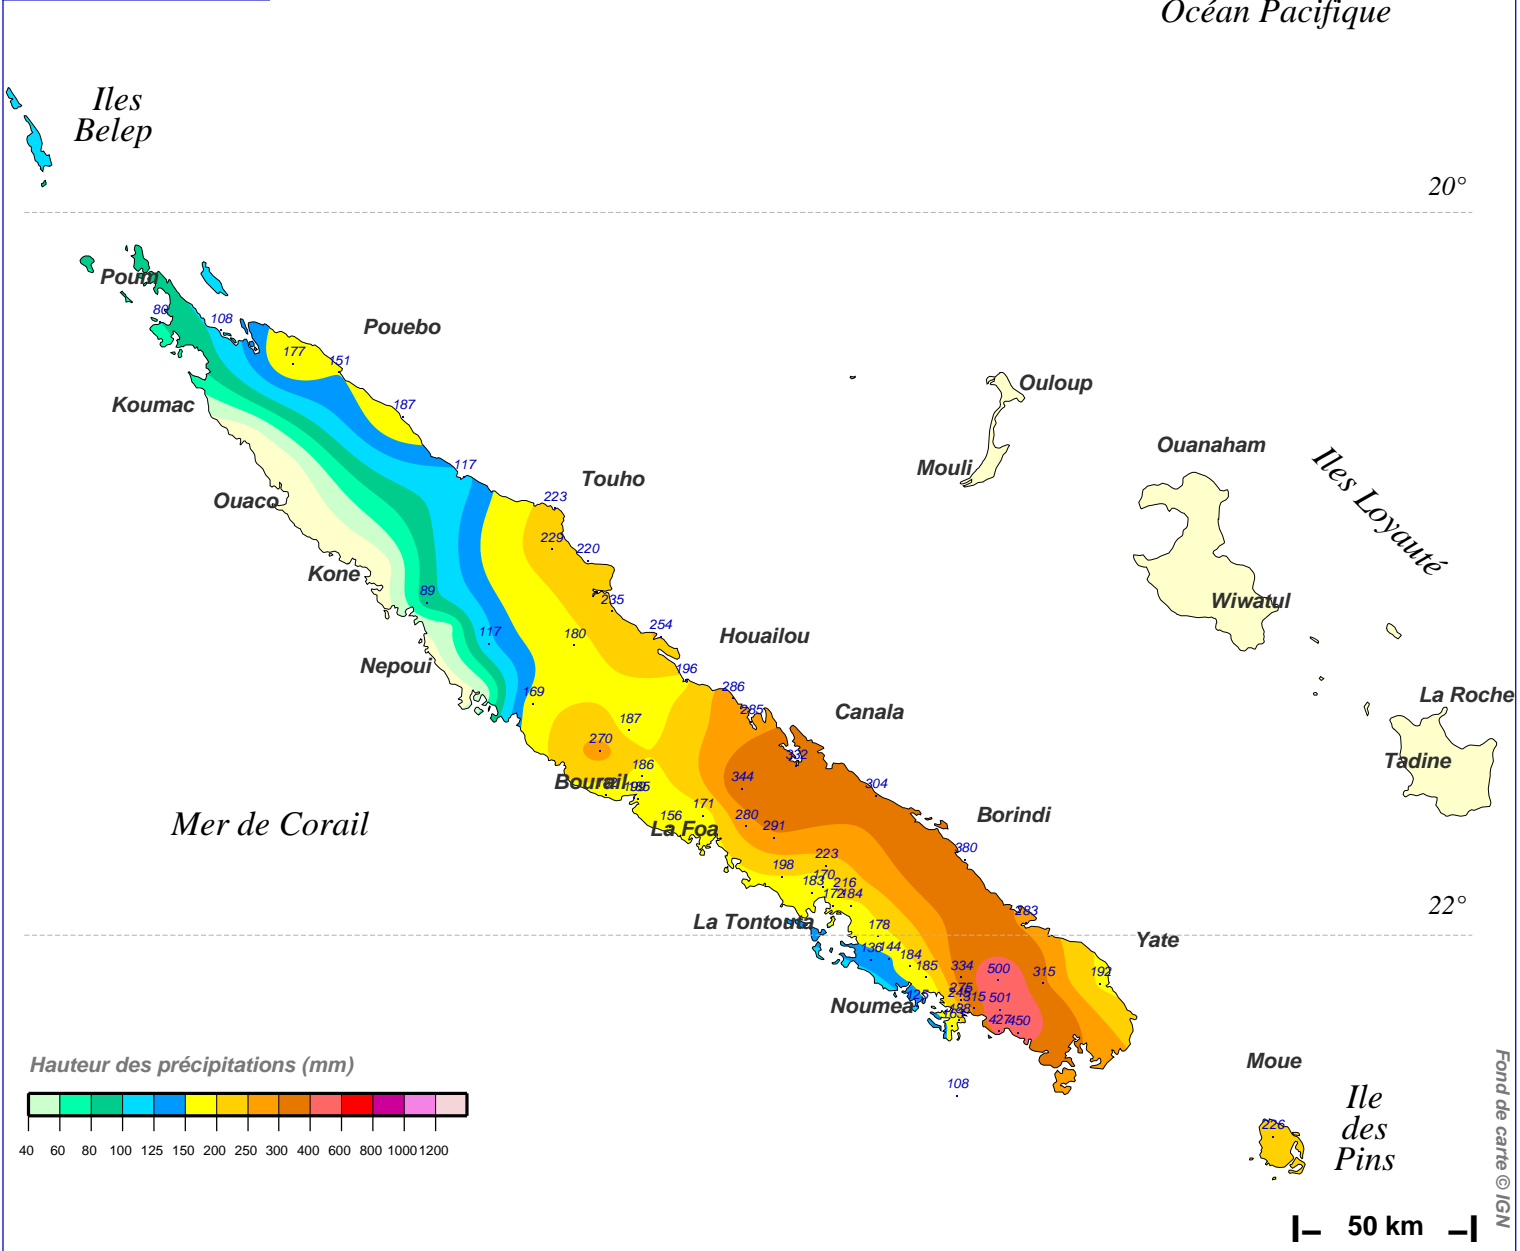

Cumul pluviométrique (mm) – Episode de 2 jours

du 7 AVRIL 1992 à 5 h au 9 AVRIL 1992 à 5 h

N.B.: La réutilisation non commerciale de ce produit est autorisée, à condition qu'il ne soit pas altéré, et que sa source: METEO-FRANCE ainsi que sa date d'édition soient mentionnées.

Edité le : 25/06/2018

Source: <http://pluiesextremes.meteo.fr> Email: pluiesextremes@meteo.fr