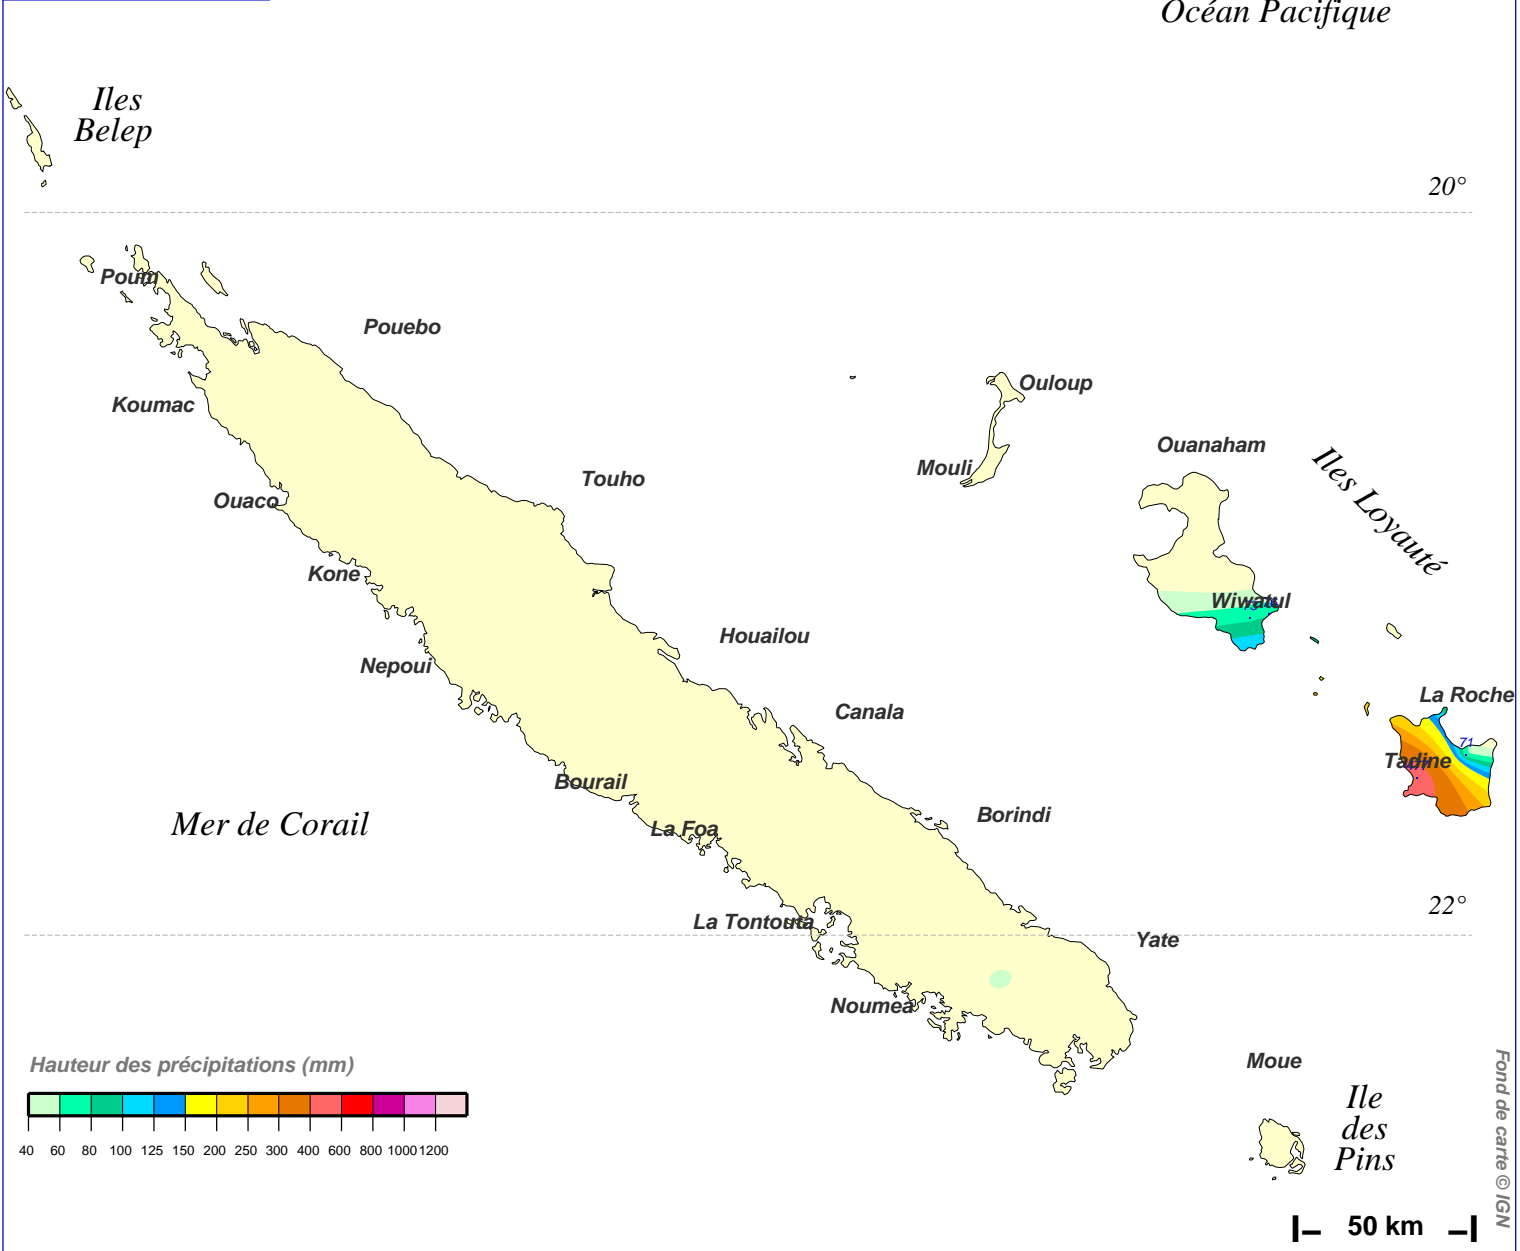

Cumul pluviométrique (mm) – Episode de 2 jours

du 11 MARS 1996 à 5 h au 13 MARS 1996 à 5 h

N.B.: La réutilisation non commerciale de ce produit est autorisée, à condition qu'il ne soit pas altéré, et que sa source: METEO-FRANCE ainsi que sa date d'édition soient mentionnées.

Edité le : 25/06/2018

Source: <http://pluiesextremes.meteo.fr> Email: pluiesextremes@meteo.fr