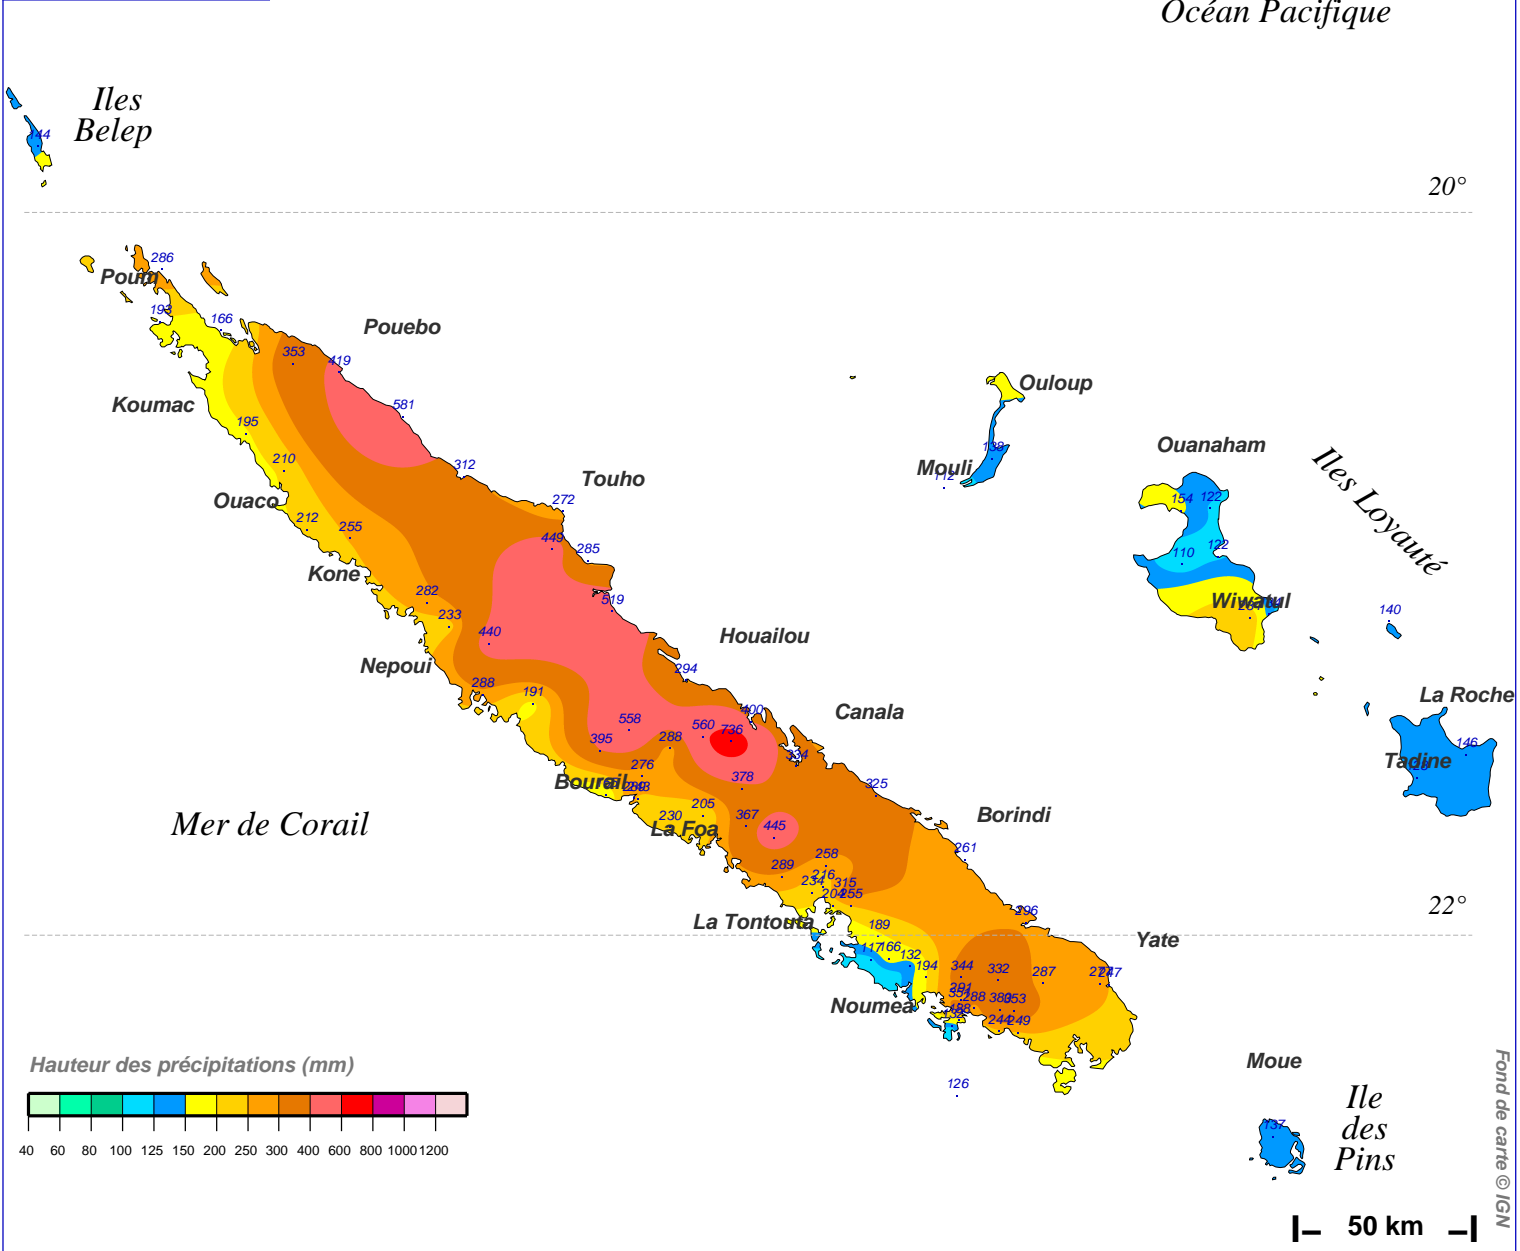

# Cumul pluviométrique (mm) – Episode de 2 jours

du 26 MARS 1996 à 5 h au 28 MARS 1996 à 5 h

N.B.: La réutilisation non commerciale de ce produit est autorisée, à condition qu'il ne soit pas altéré, et que sa source: METEO-FRANCE ainsi que sa date d'édition soient mentionnées.