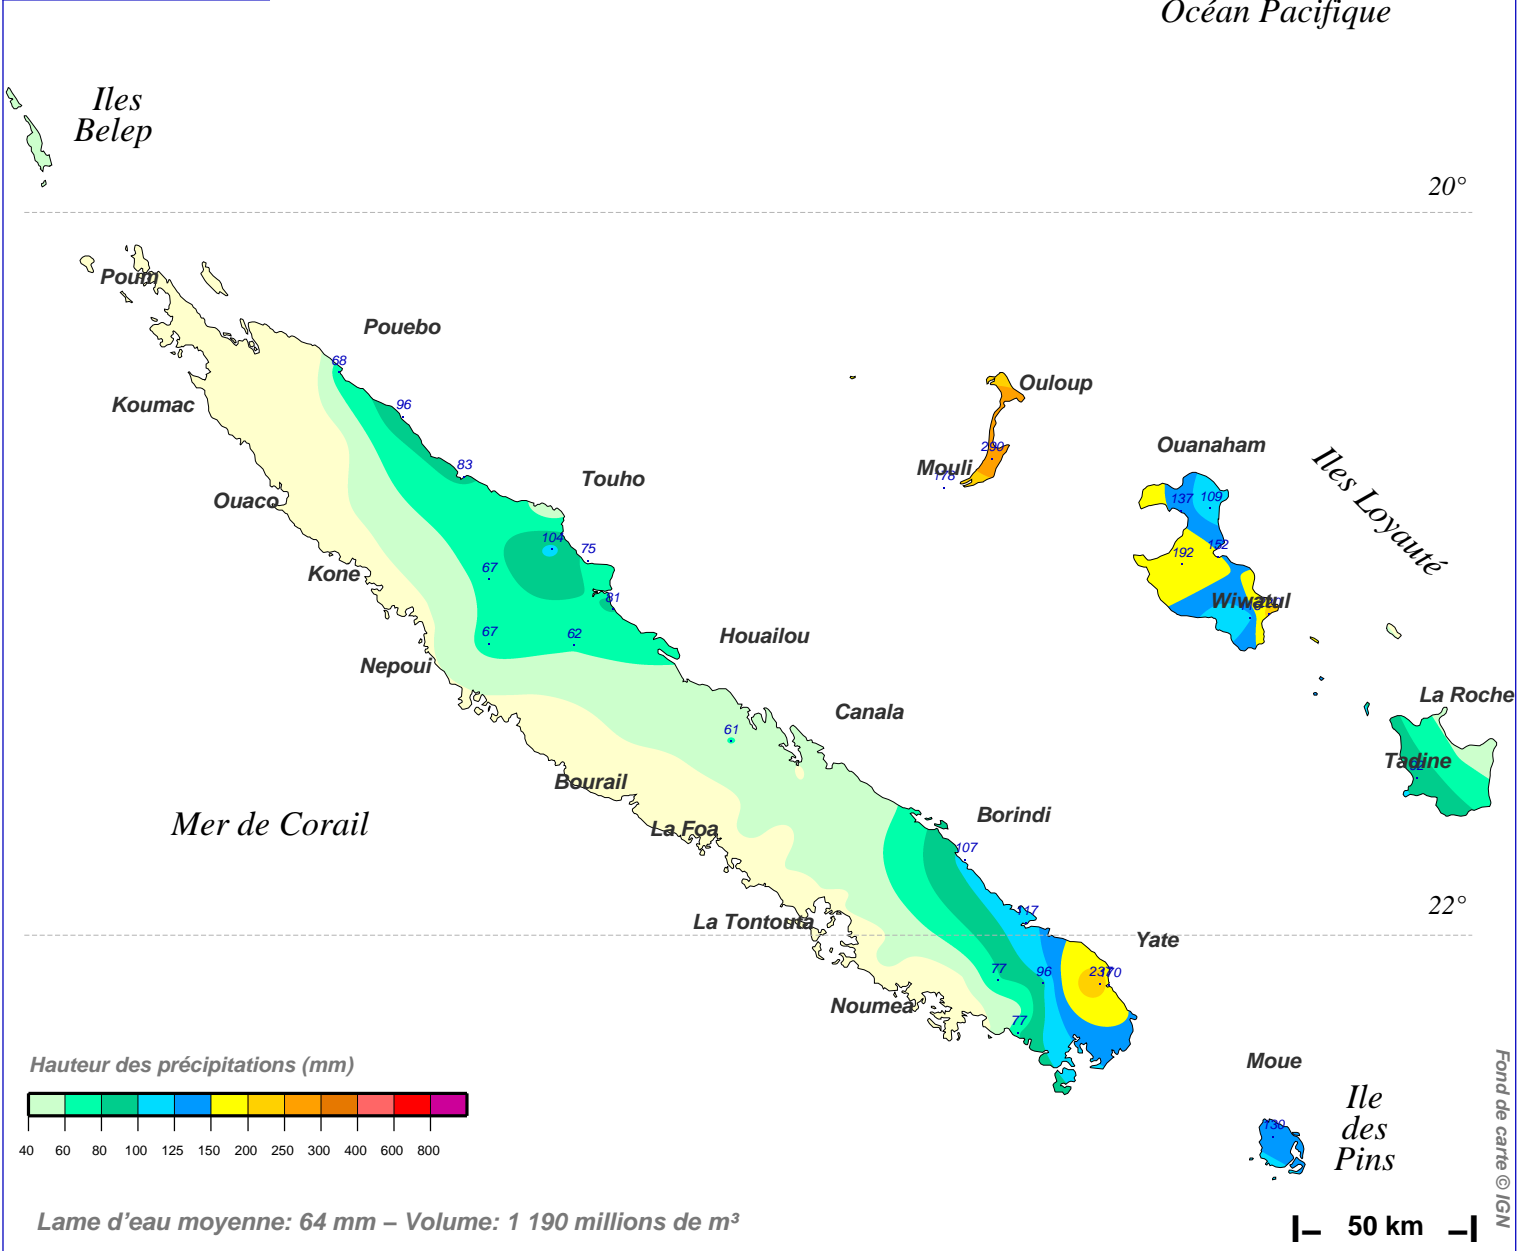

# Cumul pluviométrique (mm) – Episode de 2 jours

du 25 AOUT 1999 à 5 h au 27 AOUT 1999 à 5 h

N.B.: La réutilisation non commerciale de ce produit est autorisée, à condition qu'il ne soit pas altéré, et que sa source: METEO-FRANCE ainsi que sa date d'édition soient mentionnées.

Edité le : 08/10/2019

Source: <http://pluiesextremes.meteo.fr> Email: pluiesextremes@meteo.fr