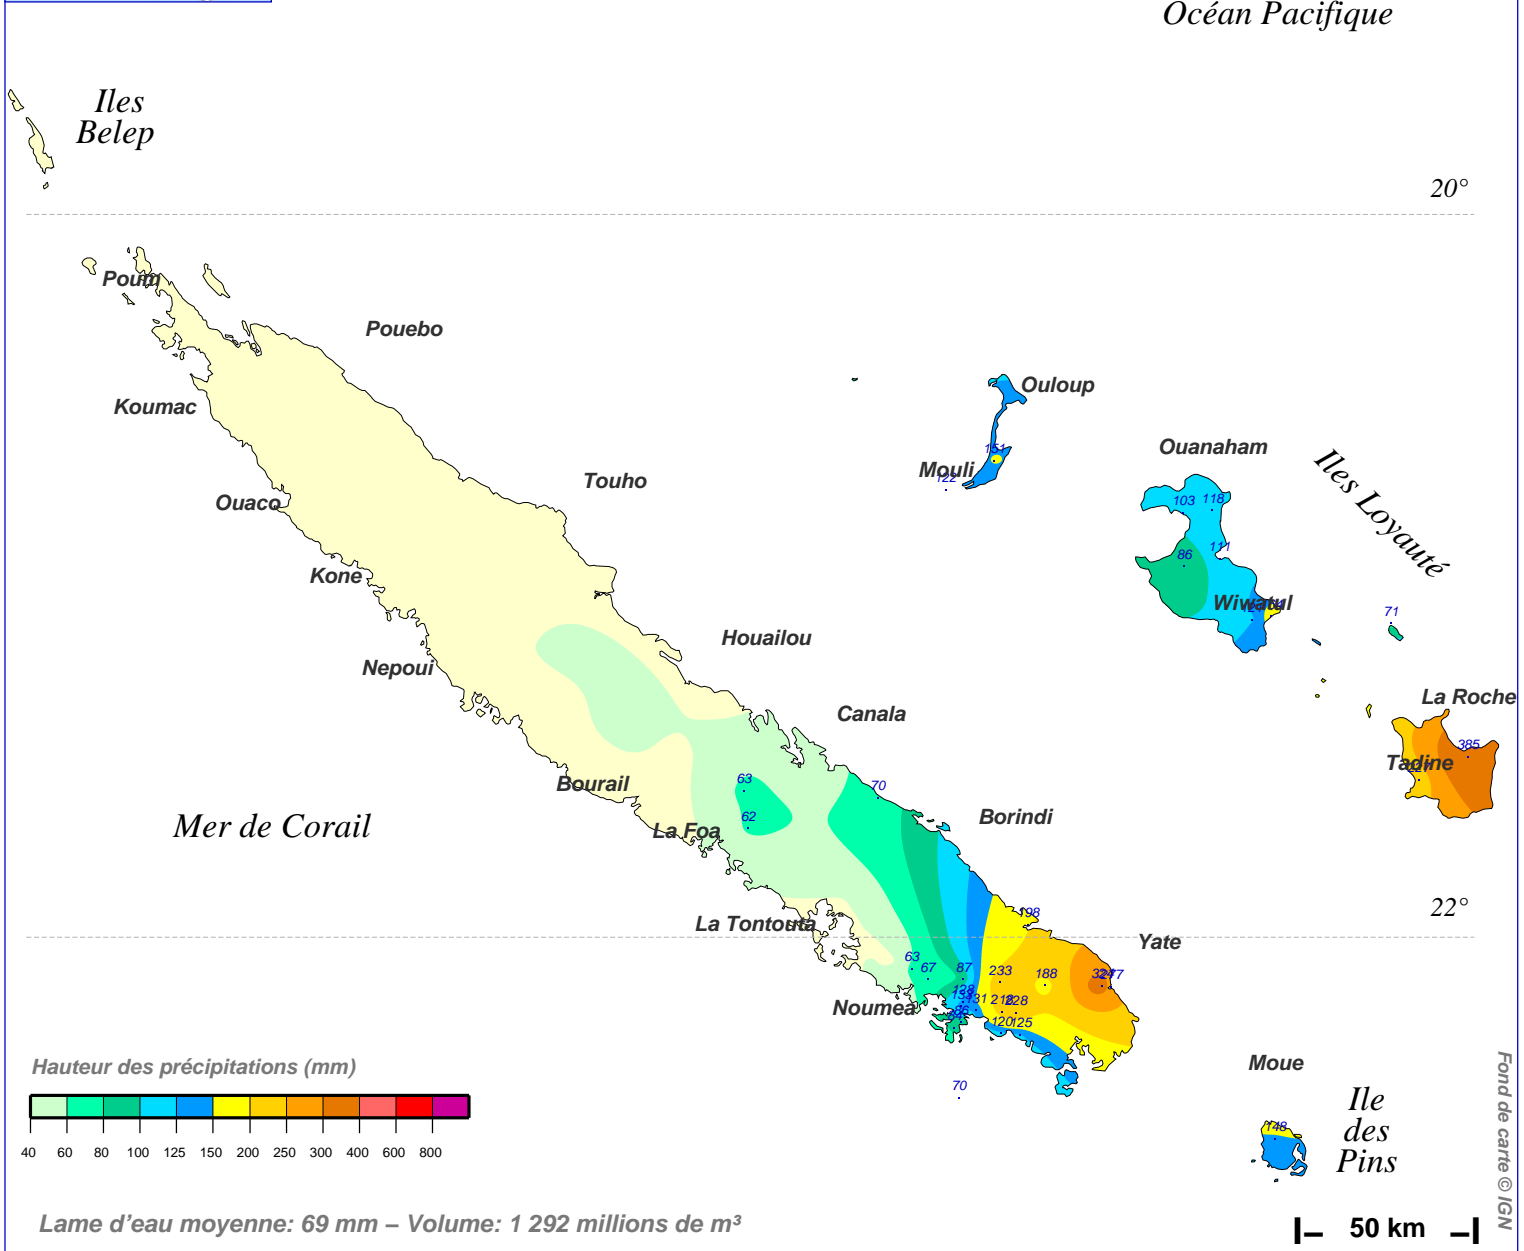

# Cumul pluviométrique (mm) – Episode de 2 jours

du 4 DECEMBRE 1999 à 5 h au 6 DECEMBRE 1999 à 5 h

N.B.: La réutilisation non commerciale de ce produit est autorisée, à condition qu'il ne soit pas altéré, et que sa source: METEO-FRANCE ainsi que sa date d'édition soient mentionnées.