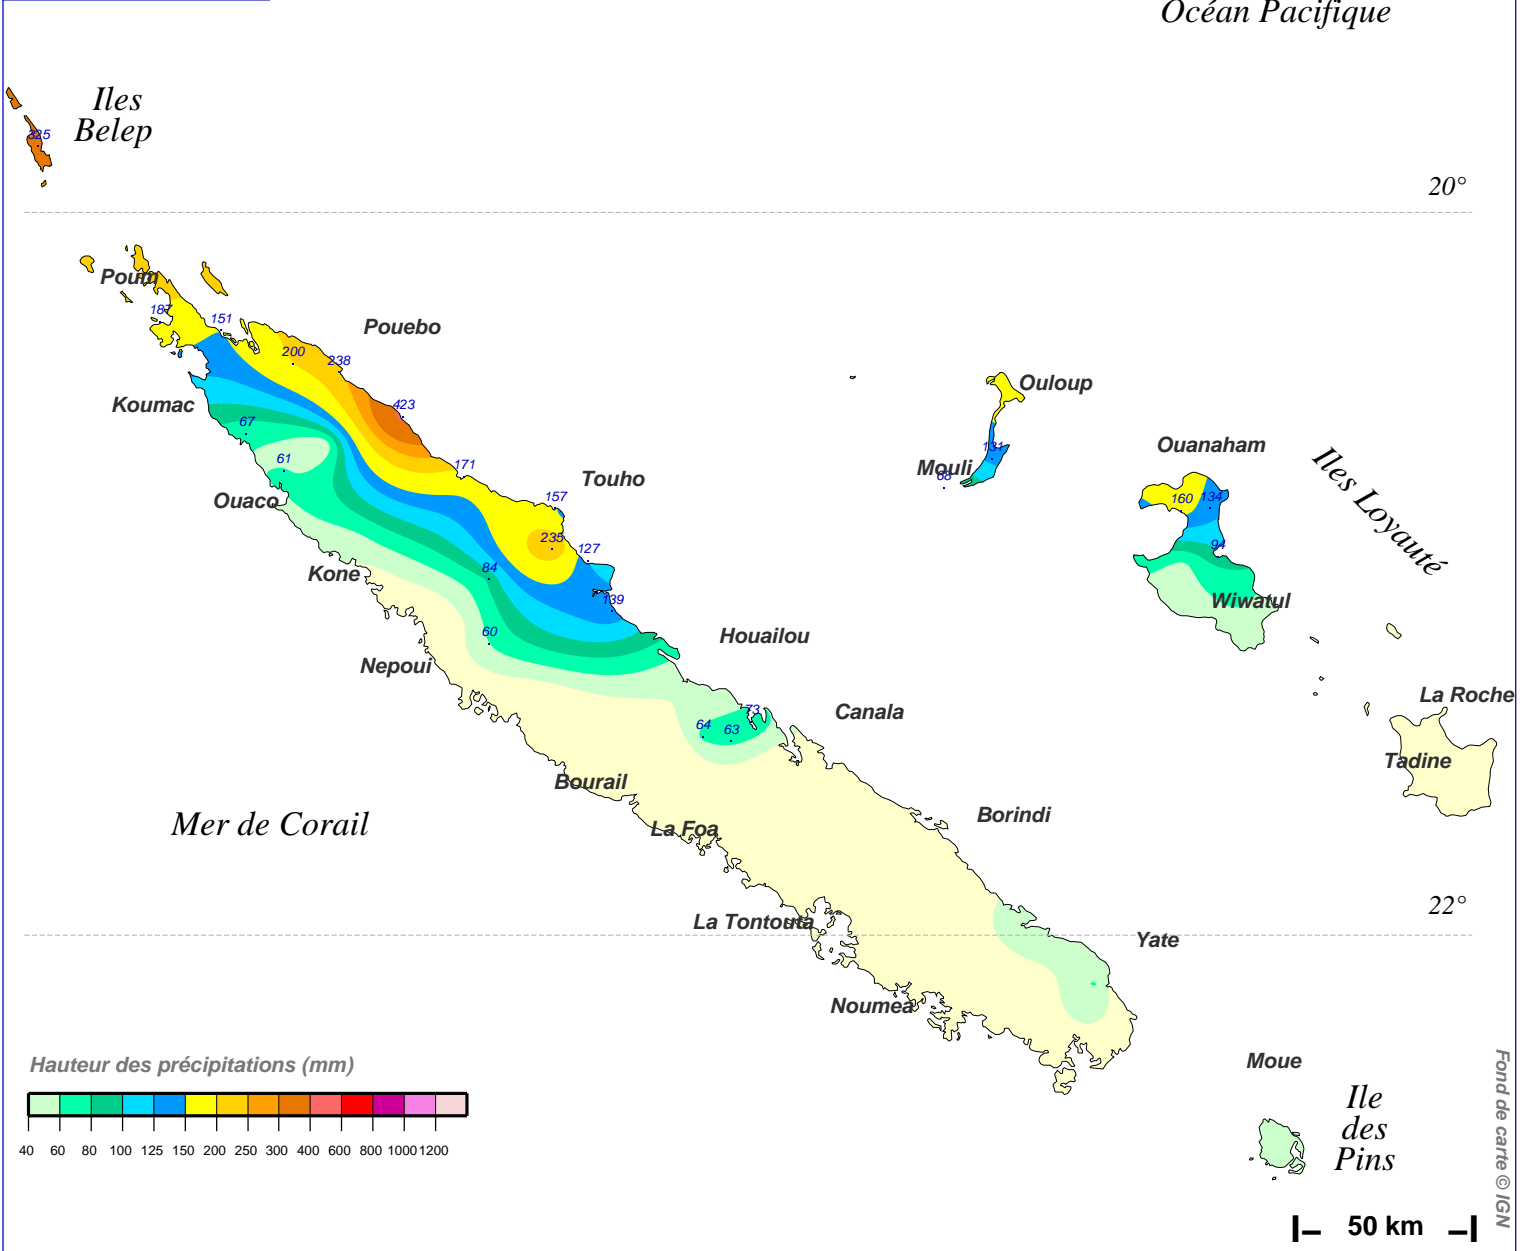

Cumul pluviométrique (mm) – Episode de 2 jours

du 28 AVRIL 2000 à 5 h au 30 AVRIL 2000 à 5 h

N.B.: La réutilisation non commerciale de ce produit est autorisée, à condition qu'il ne soit pas altéré, et que sa source: METEO-FRANCE ainsi que sa date d'édition soient mentionnées.