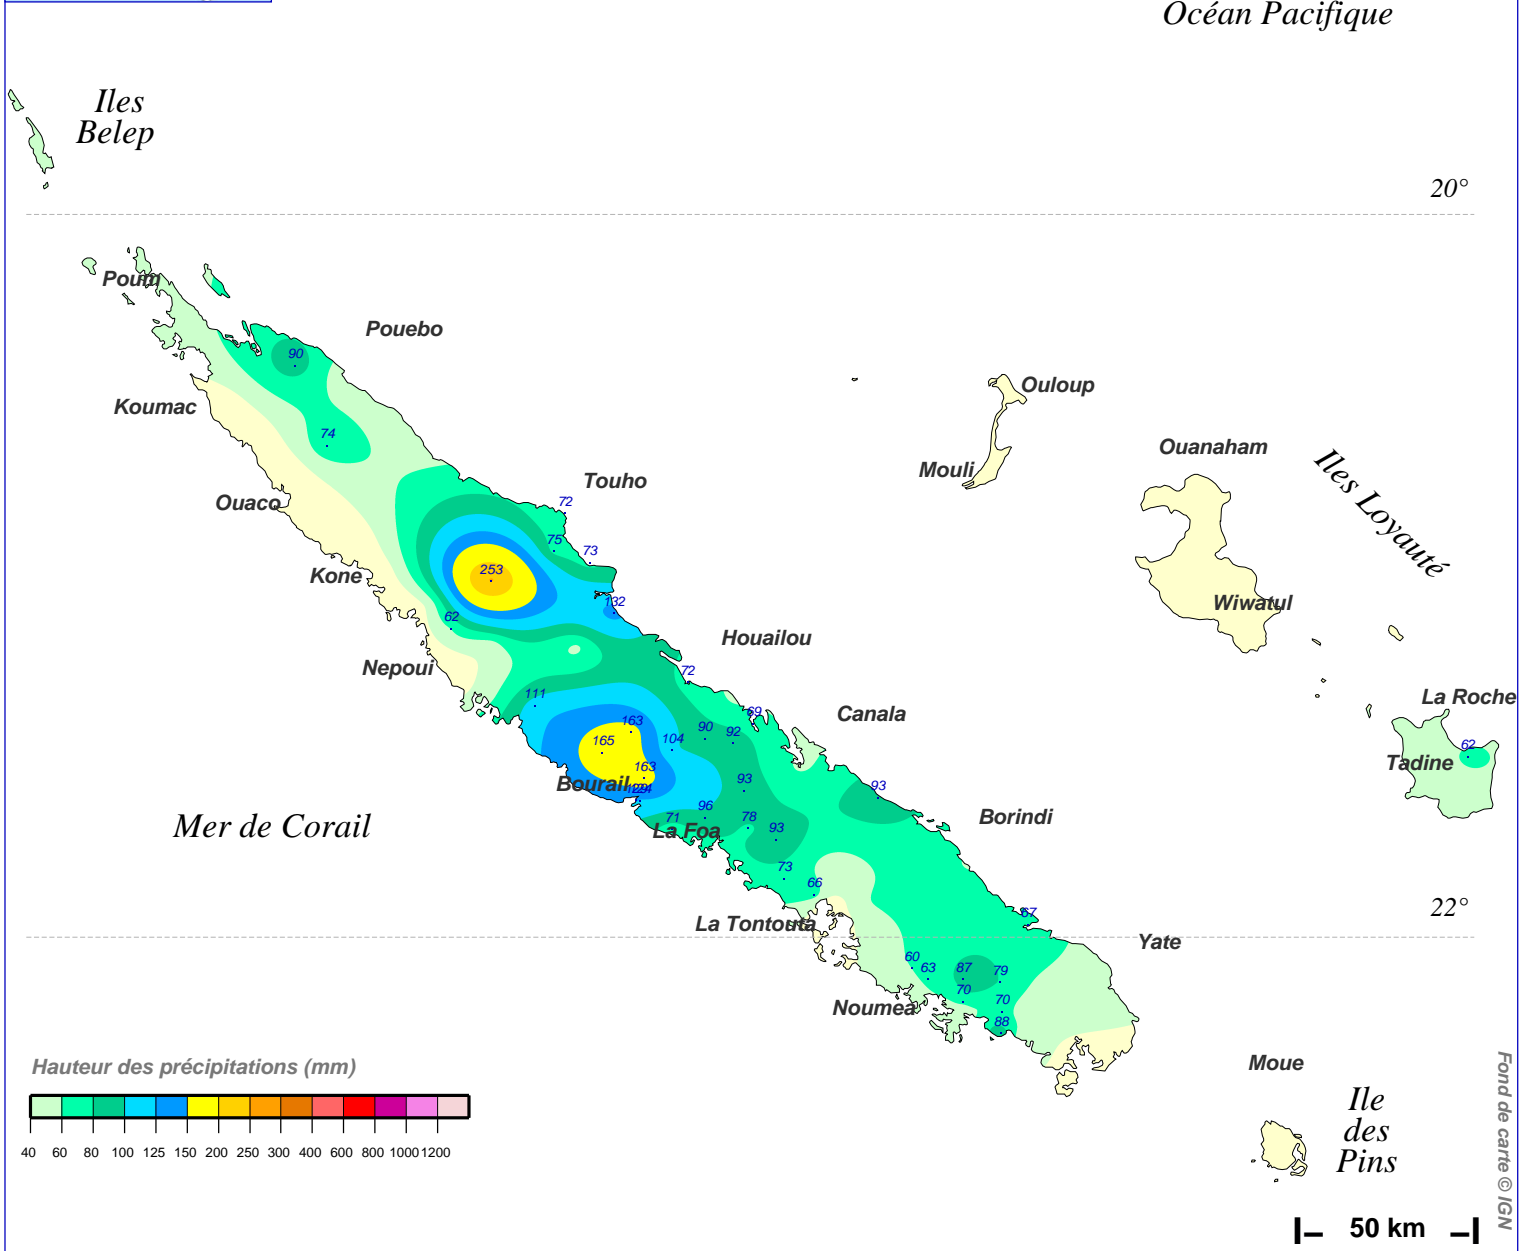

Cumul pluviométrique (mm) – Episode de 2 jours

du 31 OCTOBRE 2000 à 5 h au 2 NOVEMBRE 2000 à 5 h

N.B.: La réutilisation non commerciale de ce produit est autorisée, à condition qu'il ne soit pas altéré, et que sa source: METEO-FRANCE ainsi que sa date d'édition soient mentionnées.

Edité le : 25/06/2018

Source: <http://pluiesextremes.meteo.fr> Email: pluiesextremes@meteo.fr