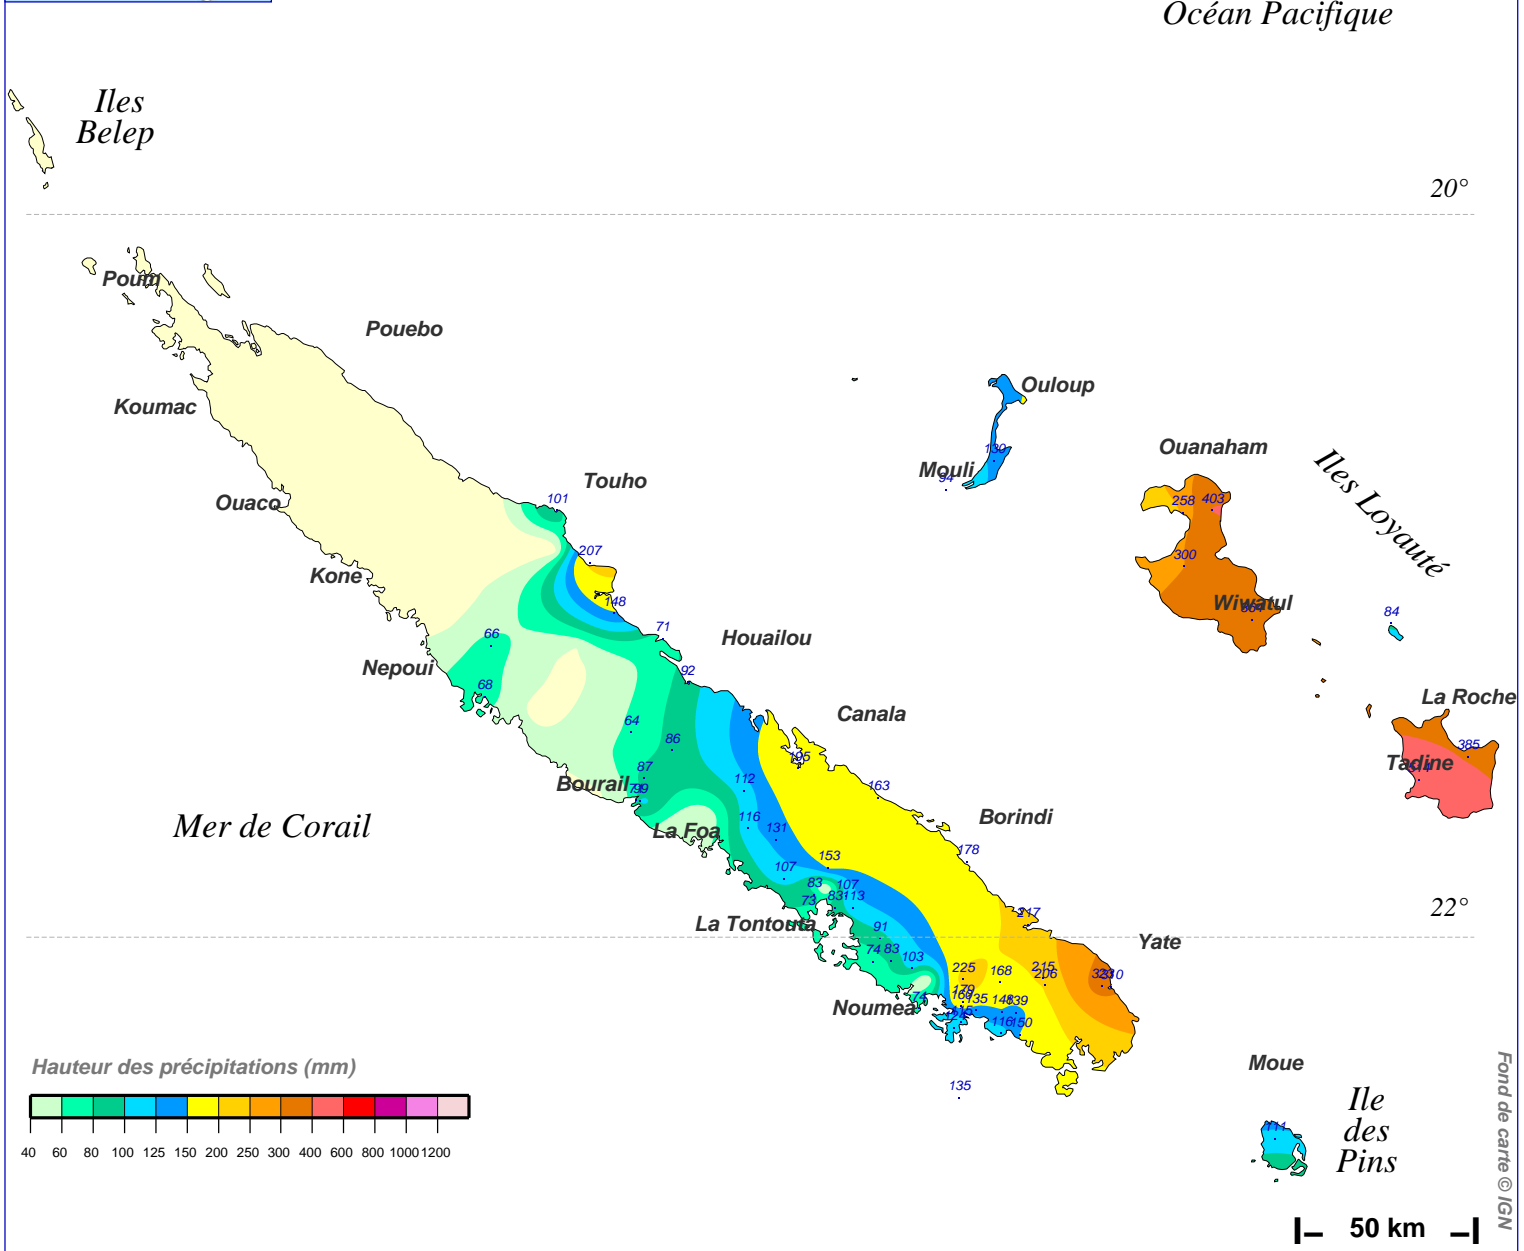

Cumul pluviométrique (mm) – Episode de 2 jours

du 15 JUILLET 2003 à 5 h au 17 JUILLET 2003 à 5 h

N.B.: La réutilisation non commerciale de ce produit est autorisée, à condition qu'il ne soit pas altéré, et que sa source: METEO-FRANCE ainsi que sa date d'édition soient mentionnées.

Edité le : 25/06/2018

Source: <http://pluiesextremes.meteo.fr> Email: pluiesextremes@meteo.fr