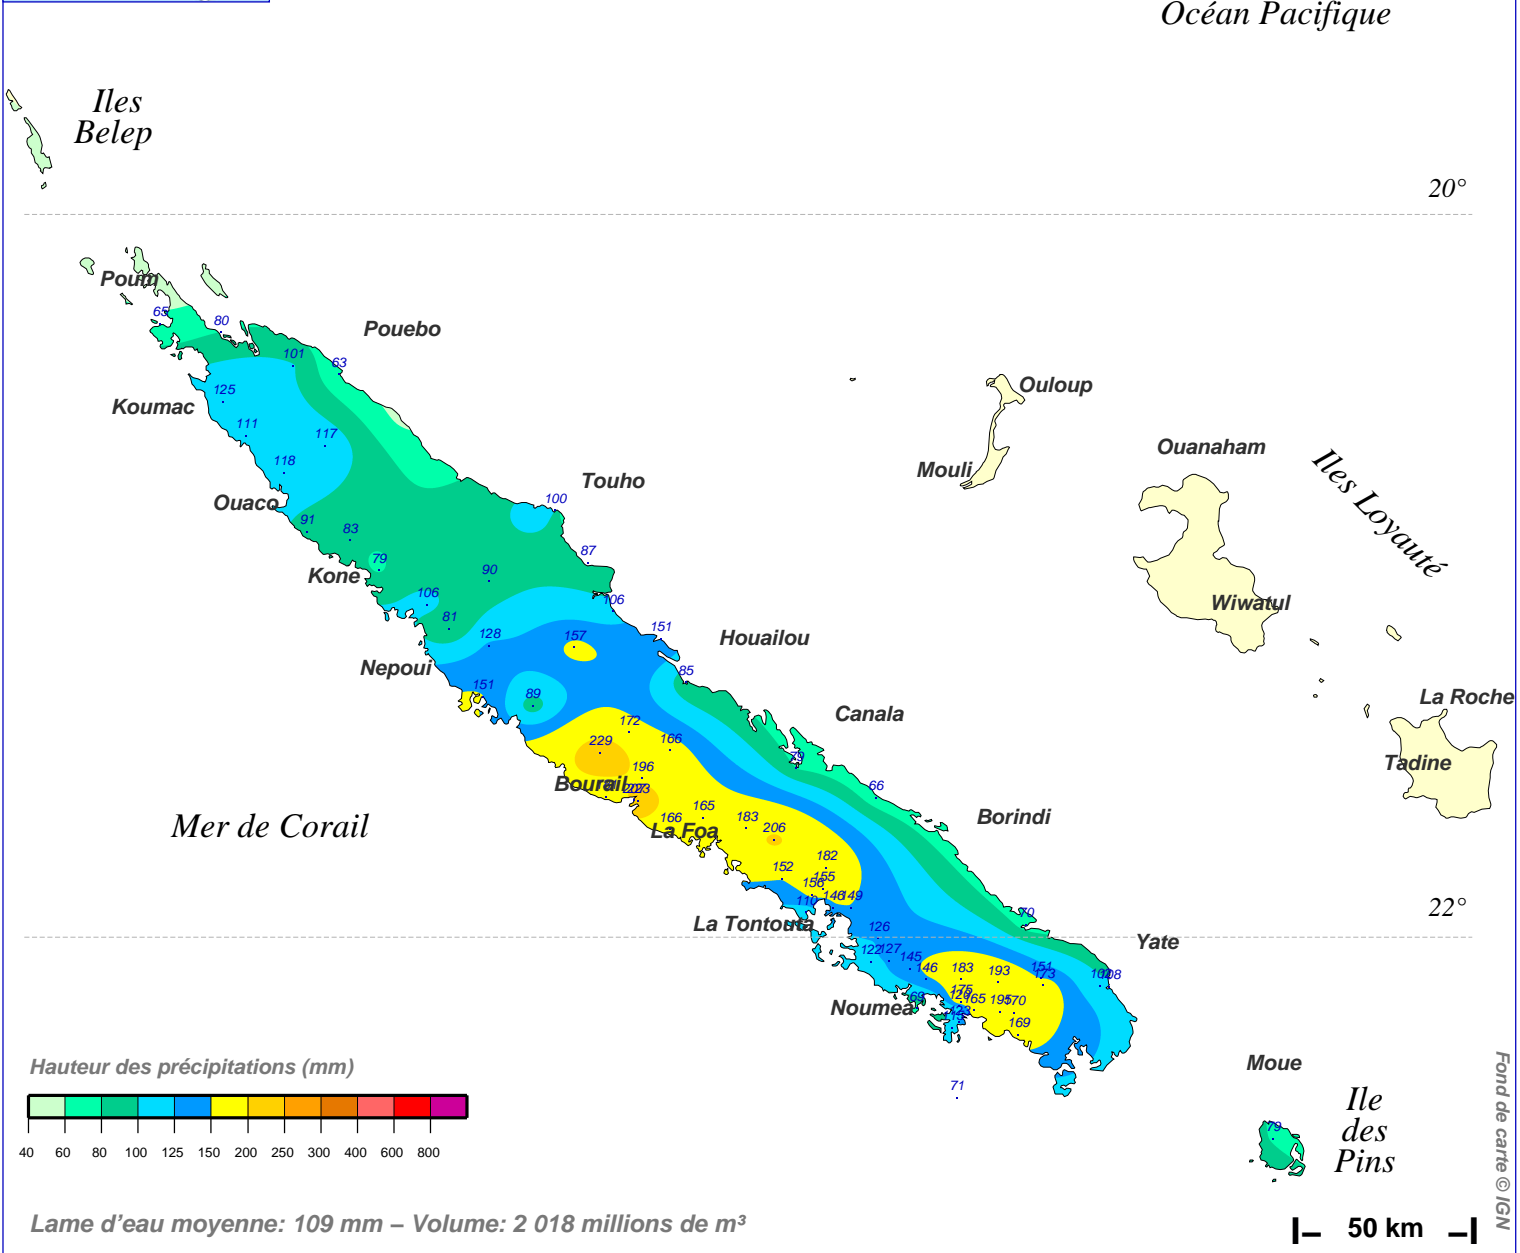

Cumul pluviométrique (mm) – Episode de 2 jours

du 27 JUIN 2004 à 5 h au 29 JUIN 2004 à 5 h

N.B.: La réutilisation non commerciale de ce produit est autorisée, à condition qu'il ne soit pas altéré, et que sa source: METEO-FRANCE ainsi que sa date d'édition soient mentionnées.