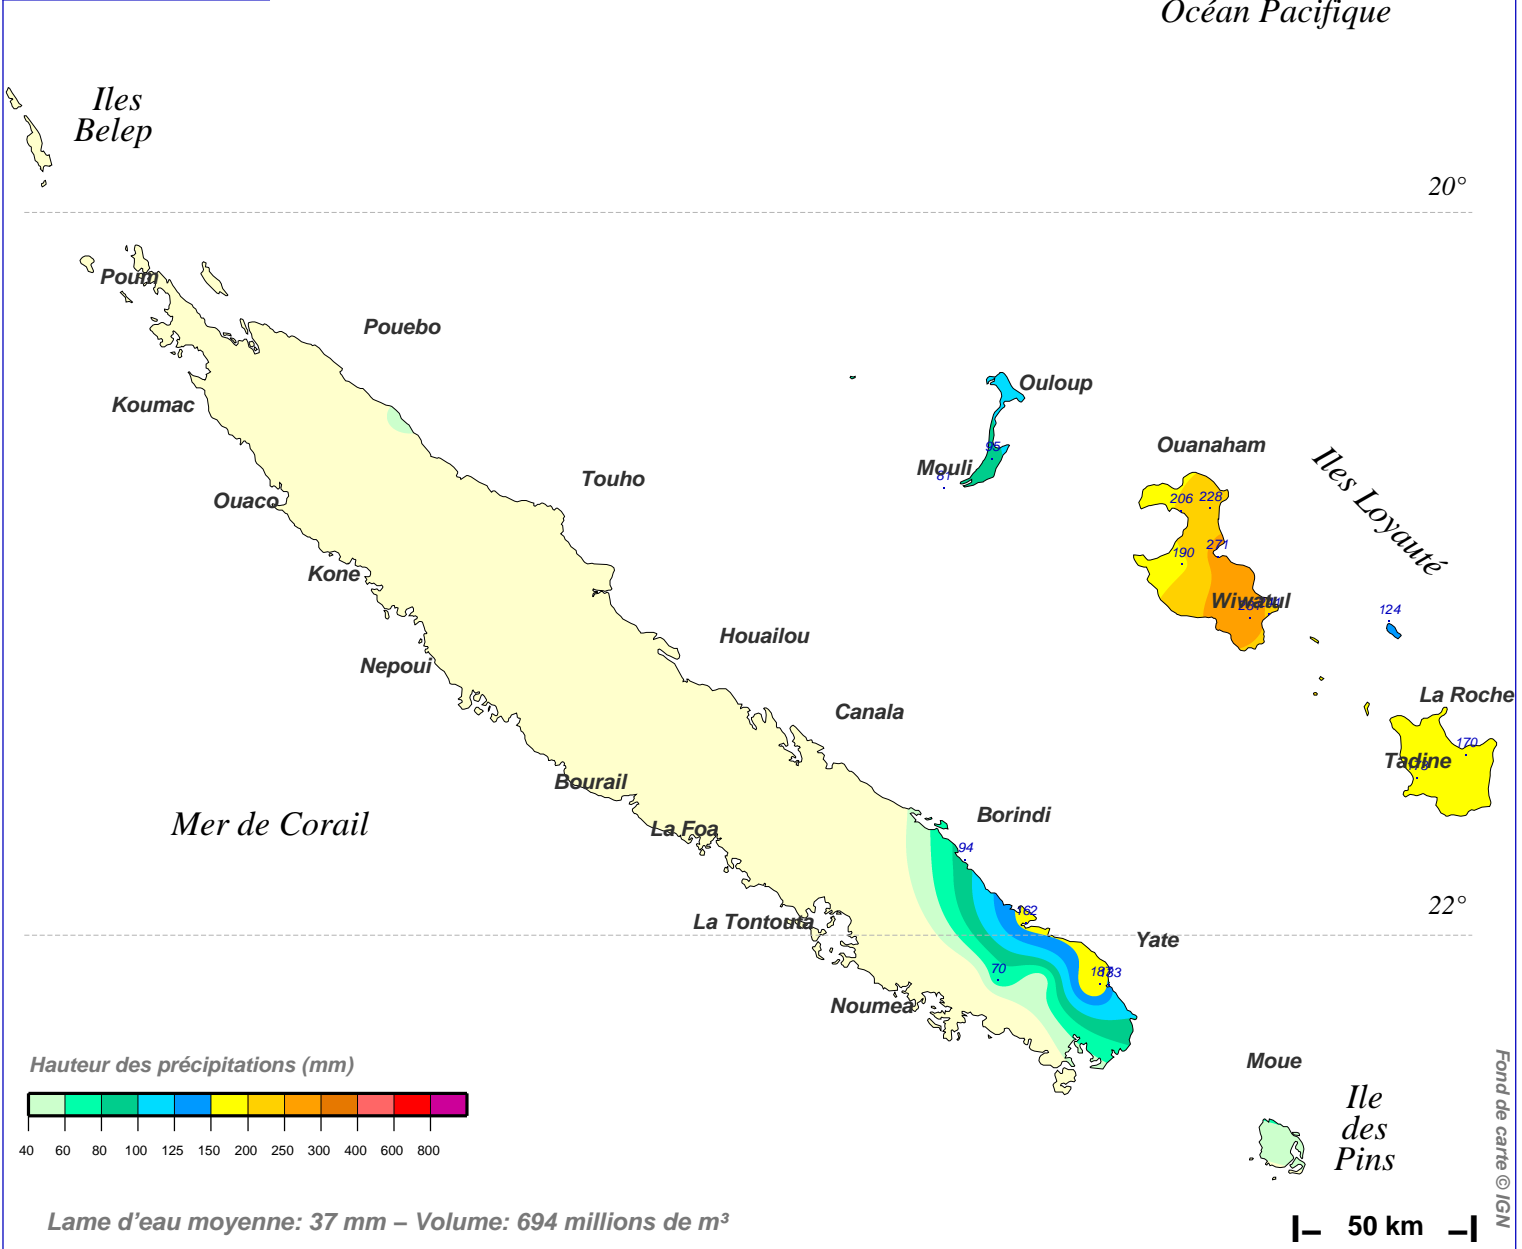

Cumul pluviométrique (mm) – Episode de 2 jours

du 20 OCTOBRE 2004 à 5 h au 22 OCTOBRE 2004 à 5 h

N.B.: La réutilisation non commerciale de ce produit est autorisée, à condition qu'il ne soit pas altéré, et que sa source: METEO-FRANCE ainsi que sa date d'édition soient mentionnées.