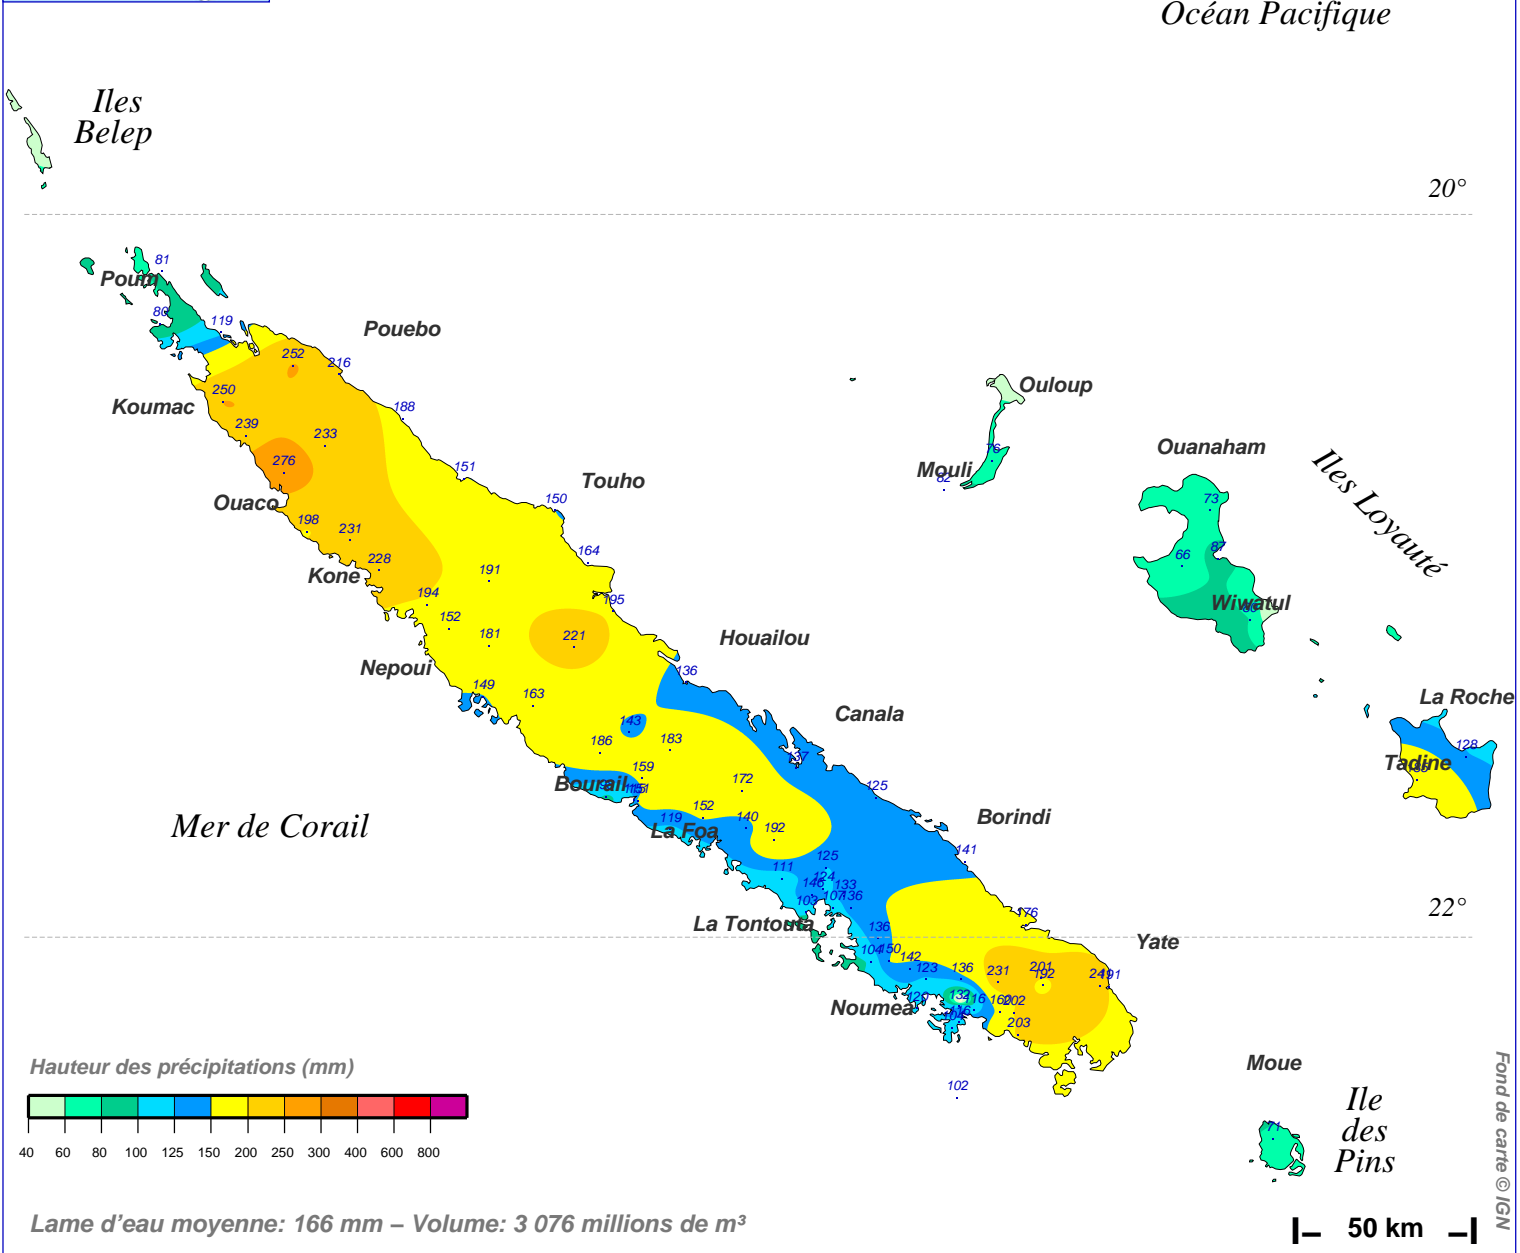

# Cumul pluviométrique (mm) – Episode de 2 jours

du 28 JUIN 2007 à 5 h au 30 JUIN 2007 à 5 h

N.B.: La réutilisation non commerciale de ce produit est autorisée, à condition qu'il ne soit pas altéré, et que sa source: METEO-FRANCE ainsi que sa date d'édition soient mentionnées.