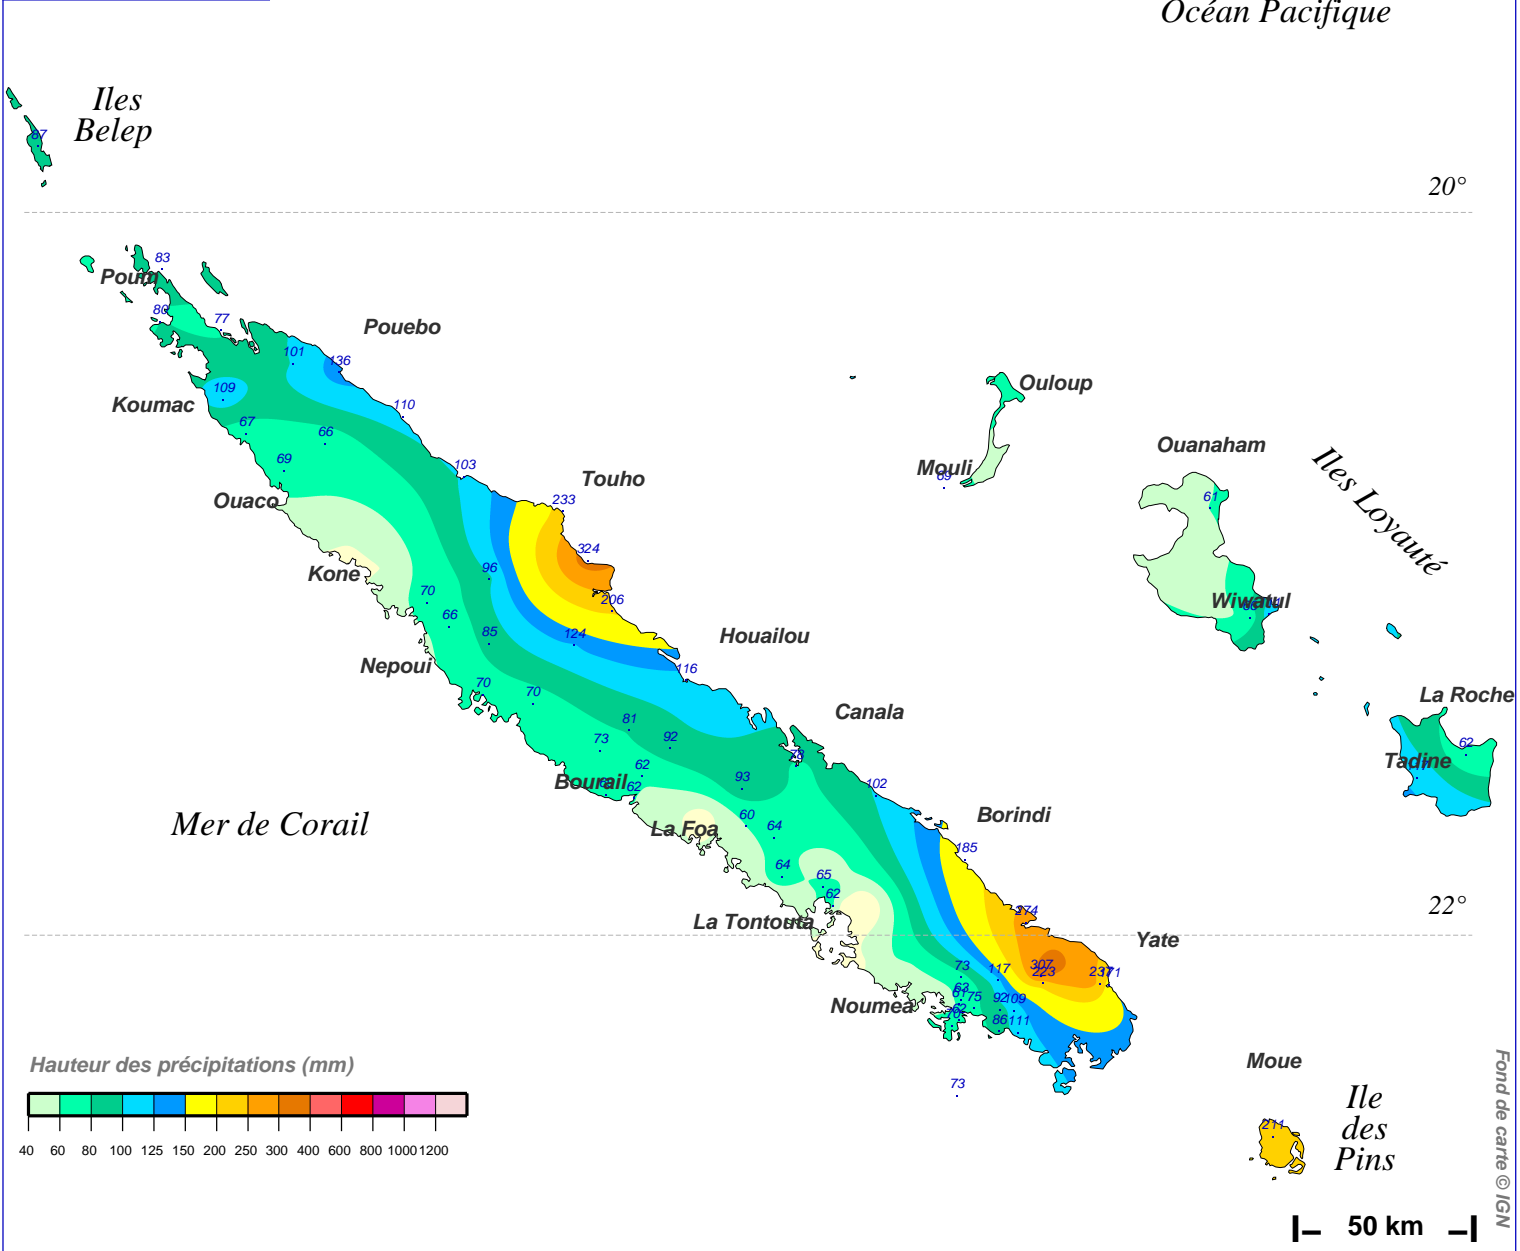

Cumul pluviométrique (mm) – Episode de 2 jours

du 6 SEPTEMBRE 2007 à 5 h au 8 SEPTEMBRE 2007 à 5 h

N.B.: La réutilisation non commerciale de ce produit est autorisée, à condition qu'il ne soit pas altéré, et que sa source: METEO-FRANCE ainsi que sa date d'édition soient mentionnées.

Edité le : 26/06/2018

Source: <http://pluiesextremes.meteo.fr> Email: pluiesextremes@meteo.fr